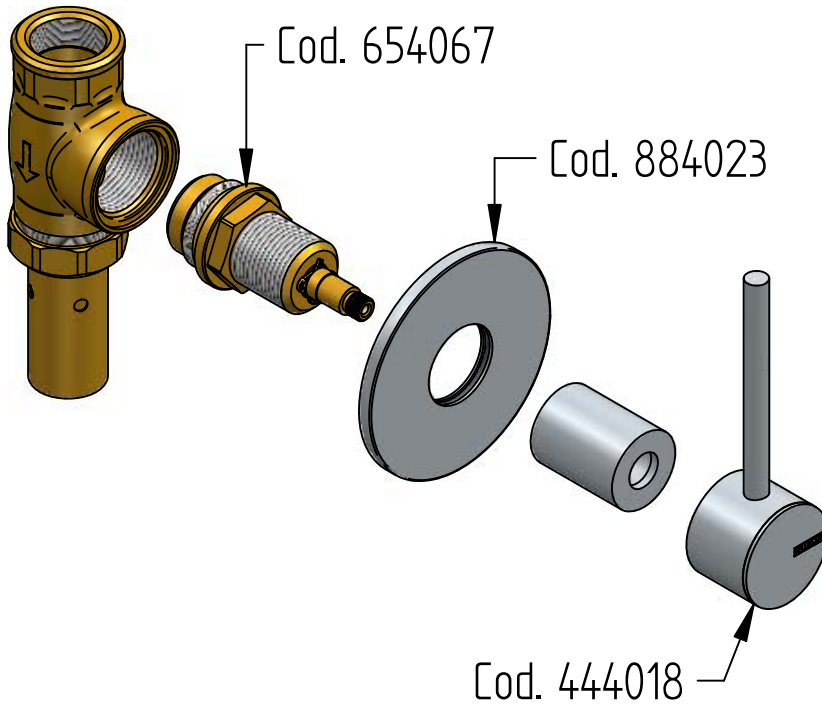

RICAMBI / SPARE PARTS