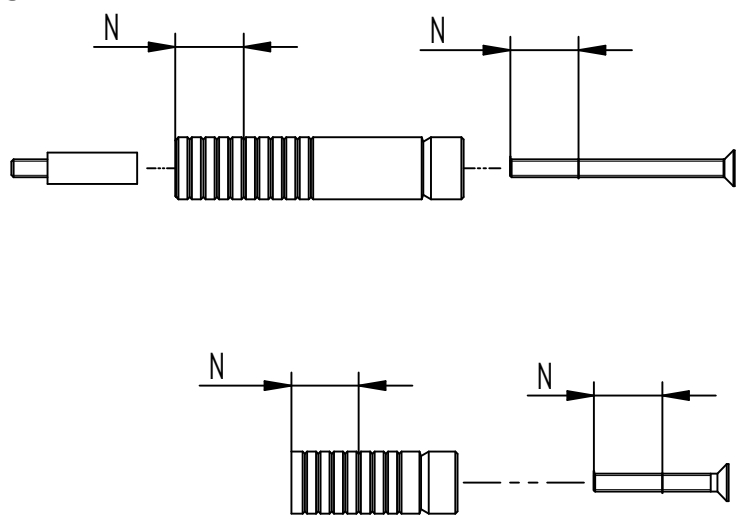

f-vogue bijoux

ISTRUZIONI DI INSTALLAZIONE / INSTALLATION INSTRUCTION

ART. 3312/P - 3312/P/E

ART. 3312/2/P - 3312/2/P/E

ART. 3312/3/P - 3312/3/P/E

ART. 3312/4/P - 3312/4/P/E

PER INSTALLAZIONE INCASSO VEDI ISTRUZIONI 484020, 774035, 484021, 484022, 484023
FOR BUILT-IN PARTS, SEE INSTRUCTIONS OF 484020, 774035, 484021, 484022, 484023

1

2

3

4

N= INTAGLI DA TAGLIATE ALLE ASTE
BROCCIAE E VITI

N=NUMBERS OF NOTCH TO BE CUT FROM
BROACHING ROD AND SCREWS

$$N = (X - 27) / 3$$

5

TAGLIARE ASTE BROCCIAE E VITI
CUT BROACHING RODS AND SCREWS

B

6**7****8****9**

RICAMBI / SPARE PARTS

COD. 334039 	COD. 334049
COD. 484042 COD. 774055 	COD. 774054
COD. 484027 	COD. 774044
COD. 774041-484032 484033-484034 	COD. 776082