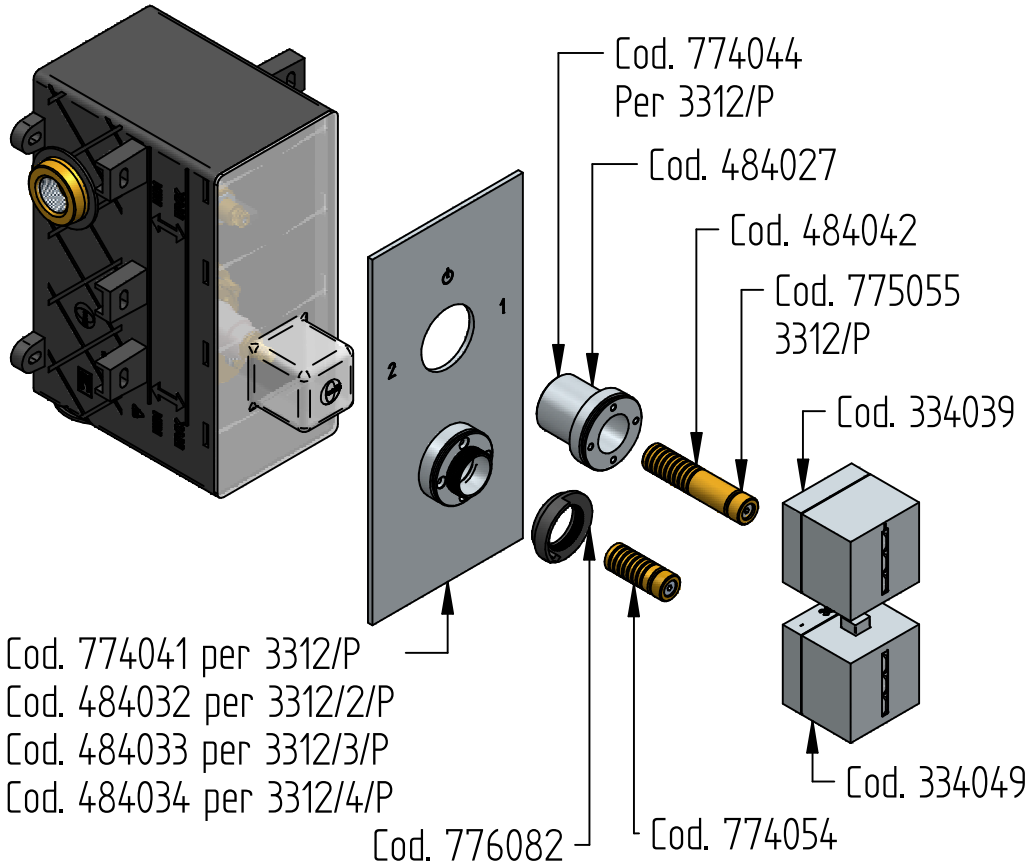

f-vogue bijoux

ISTRUZIONI DI INSTALLAZIONE / INSTALLATION INSTRUCTION

ART. 3312/P - 3312/P/E

ART. 3312/2/P - 3312/2/P/E

ART. 3312/3/P - 3312/3/P/E

ART. 3312/4/P - 3312/4/P/E

PER INSTALLAZIONE INCASSO VEDI ISTRUZIONI 484020, 774035, 484021, 484022, 484023
FOR BUILT-IN PARTS, SEE INSTRUCTIONS OF 484020, 774035, 484021, 484022, 484023

1

2

3

4

N= INTAGLI DA TAGLIATE ALLE ASTE
BROCCIAE E VITI

N=NUMBERS OF NOTCH TO BE CUT FROM
BROACHING ROD AND SCREWS

$$N = (X - 27) / 3$$

5

TAGLIARE ASTE BROCCIAE E VITI
CUT BROACHING RODS AND SCREWS

B

6**7****8****9**

RICAMBI / SPARE PARTS

COD. 334039 	COD. 334049
COD. 484042 COD. 774055 	COD. 774054
COD. 484027 	COD. 774044
COD. 774041-484032 484033-484034 	COD. 776082