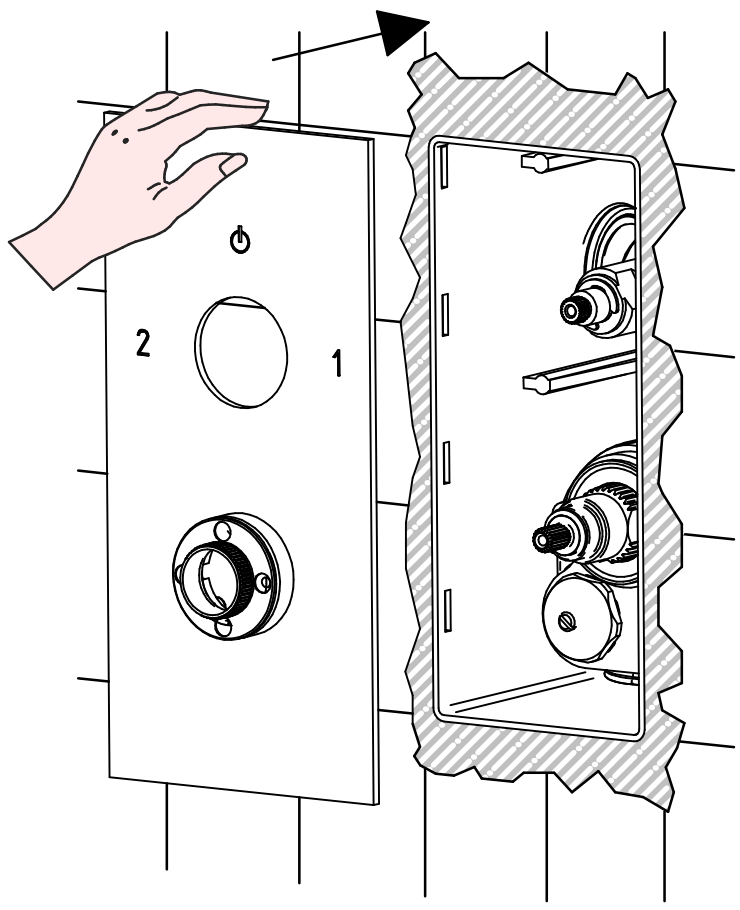

f-vogue bijoux

ISTRUZIONI DI INSTALLAZIONE / INSTALLATION INSTRUCTION

ART. 3312/P - 3312/P/E

ART. 3312/2/P - 3312/2/P/E

ART. 3312/3/P - 3312/3/P/E

ART. 3312/4/P - 3312/4/P/E

PER INSTALLAZIONE INCASSO VEDI ISTRUZIONI 484020, 774035, 484021, 484022, 484023
FOR BUILT-IN PARTS, SEE INSTRUCTIONS OF 484020, 774035, 484021, 484022, 484023

1

2

3

4

N= INTAGLI DA TAGLIATE ALLE ASTE
BROCCIAE E VITI

N=NUMBERS OF NOTCH TO BE CUT FROM
BROACHING ROD AND SCREWS

$$N = (X - 27) / 3$$

5