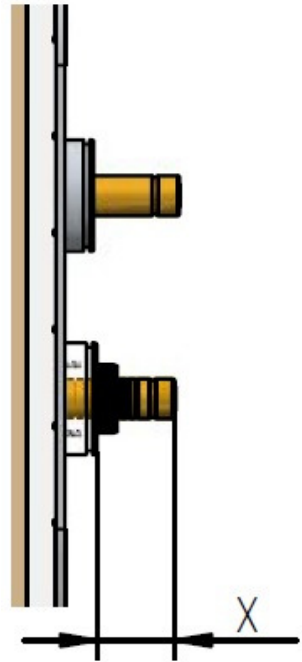

f-vogue bijoux

ISTRUZIONI DI INSTALLAZIONE / INSTALLATION INSTRUCTION

ART. 3312/P - 3312/P/E

ART. 3312/2/P - 3312/2/P/E

ART. 3312/3/P - 3312/3/P/E

ART. 3312/4/P - 3312/4/P/E

PER INSTALLAZIONE INCASSO VEDI ISTRUZIONI 484020, 774035, 484021, 484022, 484023
FOR BUILT-IN PARTS, SEE INSTRUCTIONS OF 484020, 774035, 484021, 484022, 484023

1

2

3

4

N= INTAGLI DA TAGLIATE ALLE ASTE
BROCCIAE E VITI

N=NUMBERS OF NOTCH TO BE CUT FROM
BROACHING ROD AND SCREWS

$$N = (X - 27) / 3$$

5

TAGLIARE ASTE BROCCIAE E VITI
CUT BROACHING RODS AND SCREWS

B

6**7****8****9**

RICAMBI / SPARE PARTS

COD. 334039 	COD. 334049
COD. 484042 COD. 774055 	COD. 774054
COD. 484027 	COD. 774044
COD. 774041-484032 484033-484034 	COD. 776082