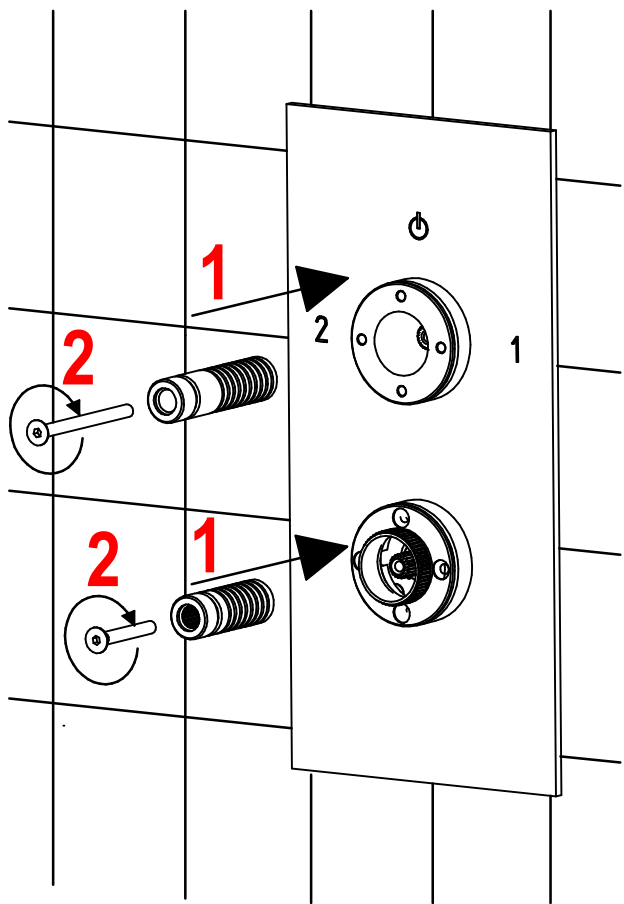

f-vogue bijoux

ISTRUZIONI DI INSTALLAZIONE / INSTALLATION INSTRUCTION

ART. 3312/P - 3312/P/E

ART. 3312/2/P - 3312/2/P/E

ART. 3312/3/P - 3312/3/P/E

ART. 3312/4/P - 3312/4/P/E

PER INSTALLAZIONE INCASSO VEDI ISTRUZIONI 484020, 774035, 484021, 484022, 484023
FOR BUILT-IN PARTS, SEE INSTRUCTIONS OF 484020, 774035, 484021, 484022, 484023

1

2

3

4

N= INTAGLI DA TAGLIATE ALLE ASTE
BROCCIAE E VITI

N=NUMBERS OF NOTCH TO BE CUT FROM
BROACHING ROD AND SCREWS

$$N = (X - 27) / 3$$

5

TAGLIARE ASTE BROCCIAE E VITI
CUT BROACHING RODS AND SCREWS

B

6**7****8****9**

RICAMBI / SPARE PARTS

COD. 334039 	COD. 334049
COD. 484042 COD. 774055 	COD. 774054
COD. 484027 	COD. 774044
COD. 774041-484032 484033-484034 	COD. 776082