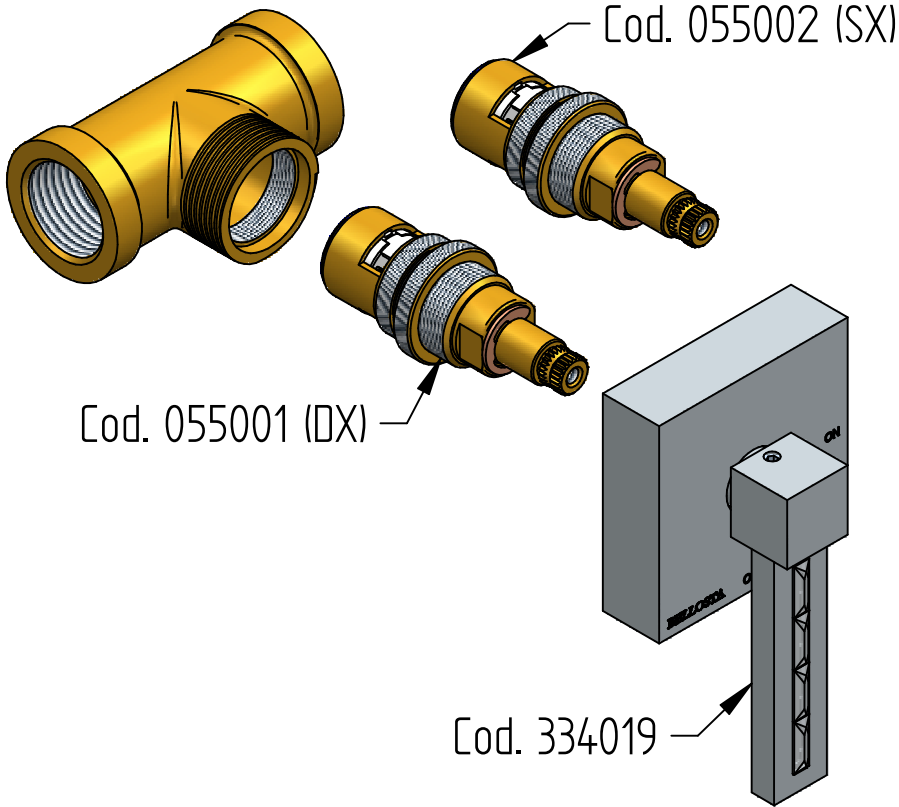

RICAMBI / SPARE PARTS