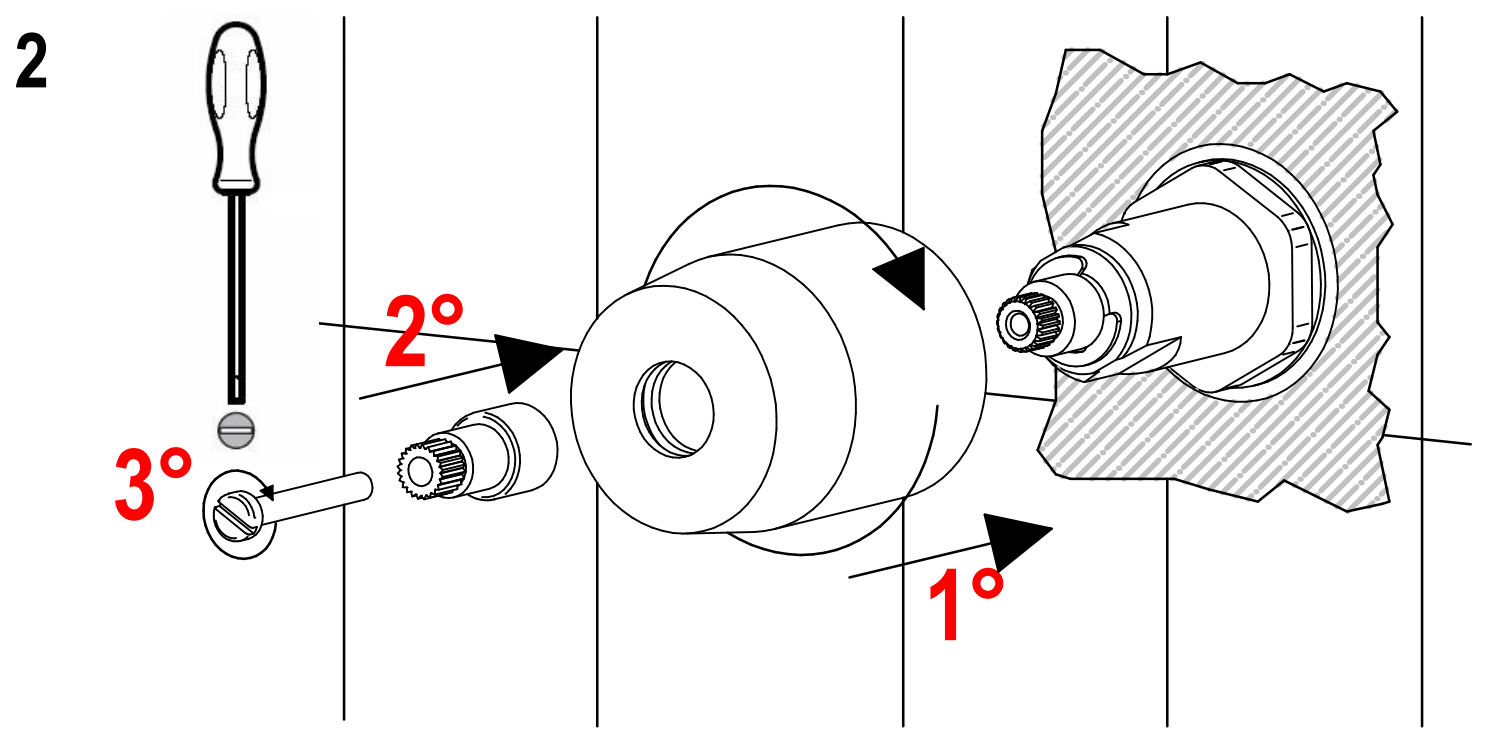

BELLOSTA
rubinetterie

Rubinetti d'autore Made in Italy

f-vogue bijoux

ISTRUZIONI DI INSTALLAZIONE / INSTALLATION INSTRUCTION

ART. 3303/2 - 3303/2/E

ART. 3303/3 - 3303/3/E

ART. 3303/4 - 3303/4/E

**PER INSTALLAZIONE INCASSO VEDI ISTRUZIONI 914016 PER 2OUT, 034127 PER 3OUT, 034128 PER 4OUT
FOR BUILT-IN PARTS, SEE INSTRUCTIONS 914016 FOR 2OUT,
034127 FOR 3OUT, 034128 FOR 4OUT**