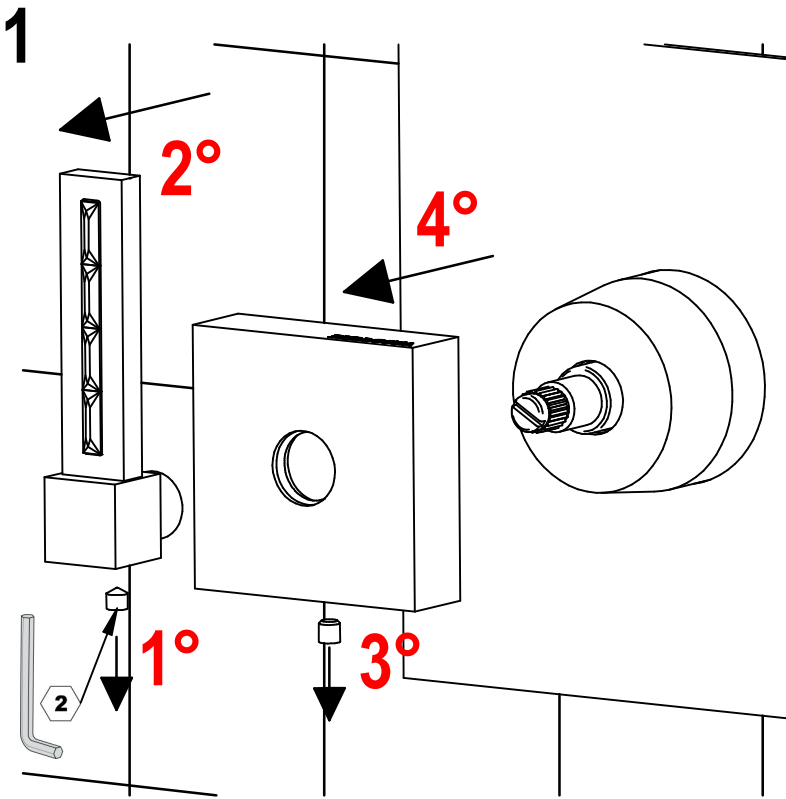

SOSTITUZIONE CARTUCCIA / CARTRIDGE REPLACEMENT

Prima di iniziare le operazioni di sostituzione della cartuccia assicurarsi che l'acqua dell'impianto principale sia chiusa e che la cartuccia sia svuotata da residui di acqua.

Before starting replacement of cartridge, ensure that water system has been turned off and empty remaining water.

Per qualsiasi richiesta di informazioni, preghiamo contattare l'Ufficio Tecnico presso: info@bellostarubinetterie.com
For any technical inquiries, please contact the Technical Office at: info@bellostarubinetterie.com C