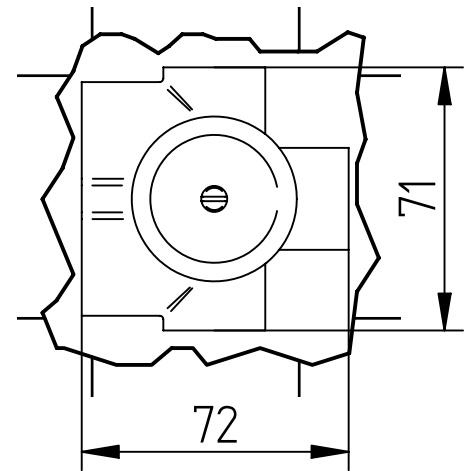

Incassi

Istruzioni di installazione / Installation instruction

**Art. 914016
(2OUT)**

**Art. 034127
(3OUT)**

**Art. 034128
(4OUT)**

Per installatore: Al fine di garantire la durata del prodotto installare rubinetti con filtro da pulire periodicamente. Effettuare risciacquo delle tubazioni prima di installare il prodotto (PUNTO 1) Eventuali residui se finissero all'interno della cartuccia potrebbero causarne il danneggiamento
For installator: In order to guarantee a long duration of the product install valves with filter, which have to be regularly cleaned (POINT 1). Carry out the rinsing of the pipes before install the tap. Some external materials may damage the cadringe if not removed before the installation.