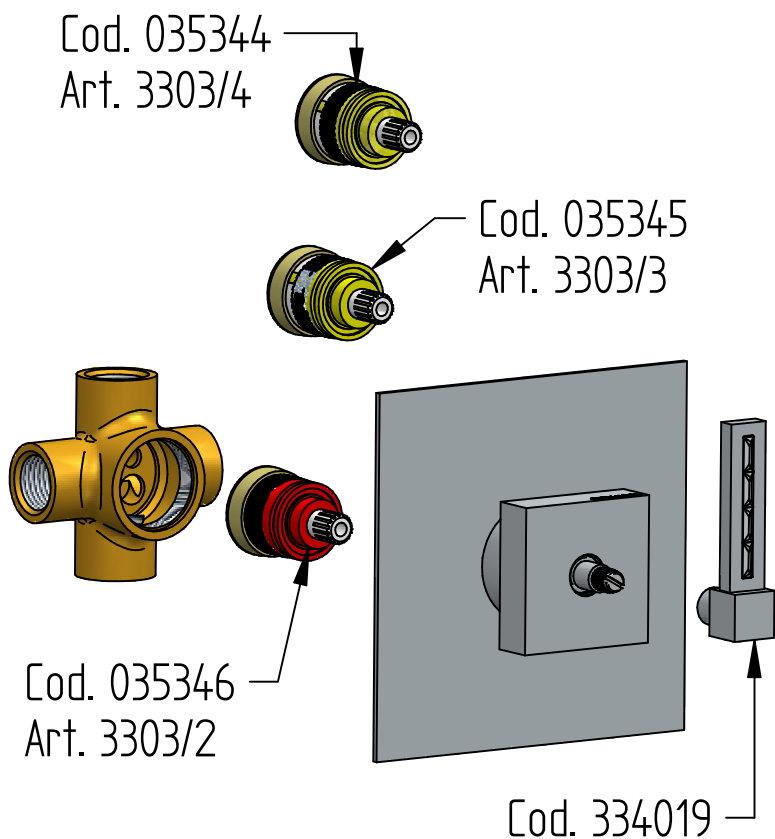

RICAMBI / SPARE PARTS

COD. 035346

COD. 035345

COD. 035344

COD. 334019