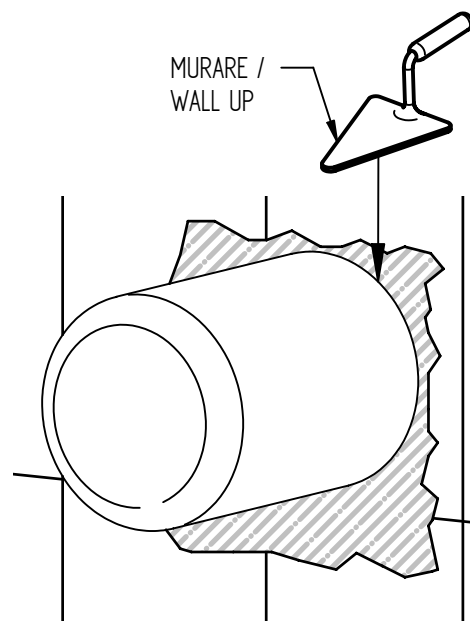

MADE IN ITALY

Questo prodotto è stato realizzato interamente in Italia con l'utilizzo di materie prime di altissima qualità

DESIGN

EQB

MADE IN ITALY

This product has been entirely manufactured in Italy, by top quality raw materials.

BELLOSTA
rubinetterie

Rubinetti d'autore Made in Italy