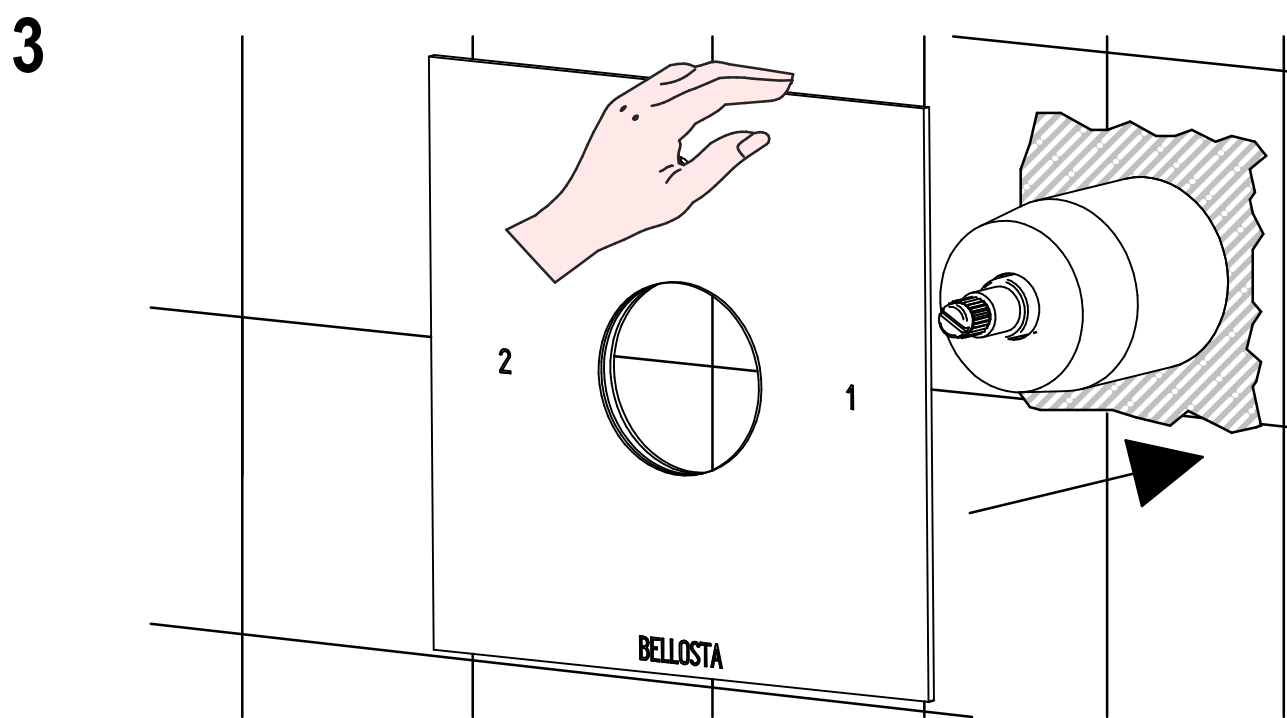

BELLOSTA
rubinetterie

Rubinetti d'autore Made in Italy

f-vogue bijoux

ISTRUZIONI DI INSTALLAZIONE / INSTALLATION INSTRUCTION

ART. 3303/2 - 3303/2/E

ART. 3303/3 - 3303/3/E

ART. 3303/4 - 3303/4/E

**PER INSTALLAZIONE INCASSO VEDI ISTRUZIONI 914016 PER 2OUT, 034127 PER 3OUT, 034128 PER 4OUT
FOR BUILT-IN PARTS, SEE INSTRUCTIONS 914016 FOR 2OUT,
034127 FOR 3OUT, 034128 FOR 4OUT**