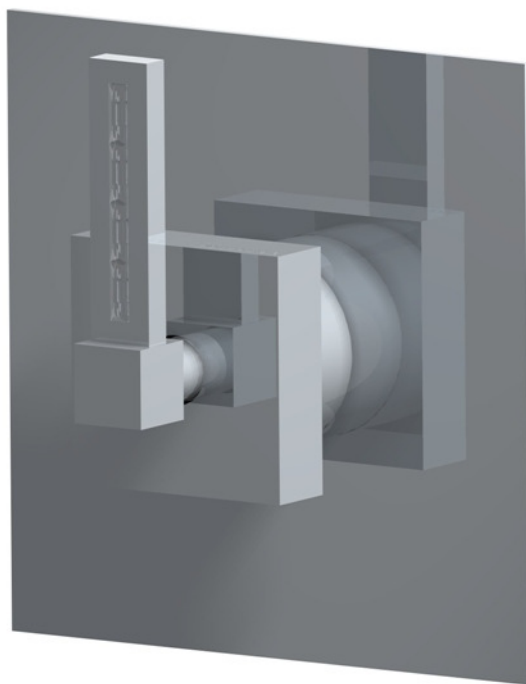

BELLOSTA
rubinetterie

Rubinetti d'autore Made in Italy

f-vogue bijoux

ISTRUZIONI DI INSTALLAZIONE / INSTALLATION INSTRUCTION

ART. 3303/2 - 3303/2/E

ART. 3303/3 - 3303/3/E

ART. 3303/4 - 3303/4/E

**PER INSTALLAZIONE INCASSO VEDI ISTRUZIONI 914016 PER 2OUT, 034127 PER 3OUT, 034128 PER 4OUT
FOR BUILT-IN PARTS, SEE INSTRUCTIONS 914016 FOR 2OUT,
034127 FOR 3OUT, 034128 FOR 4OUT**