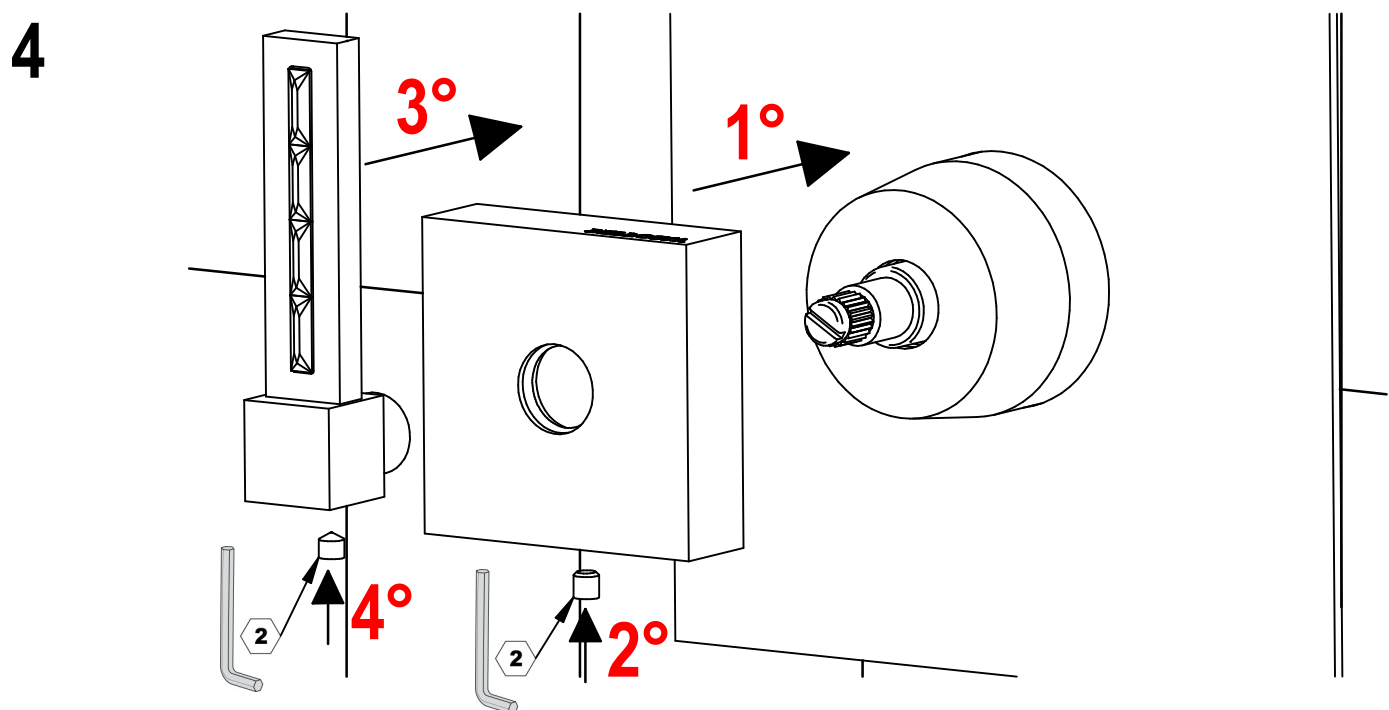

BELLOSTA
rubinetterie

Rubinetti d'autore Made in Italy

f-vogue bijoux

ISTRUZIONI DI INSTALLAZIONE / INSTALLATION INSTRUCTION

ART. 3303/2 - 3303/2/E

ART. 3303/3 - 3303/3/E

ART. 3303/4 - 3303/4/E

**PER INSTALLAZIONE INCASSO VEDI ISTRUZIONI 914016 PER 2OUT, 034127 PER 3OUT, 034128 PER 4OUT
FOR BUILT-IN PARTS, SEE INSTRUCTIONS 914016 FOR 2OUT,
034127 FOR 3OUT, 034128 FOR 4OUT**