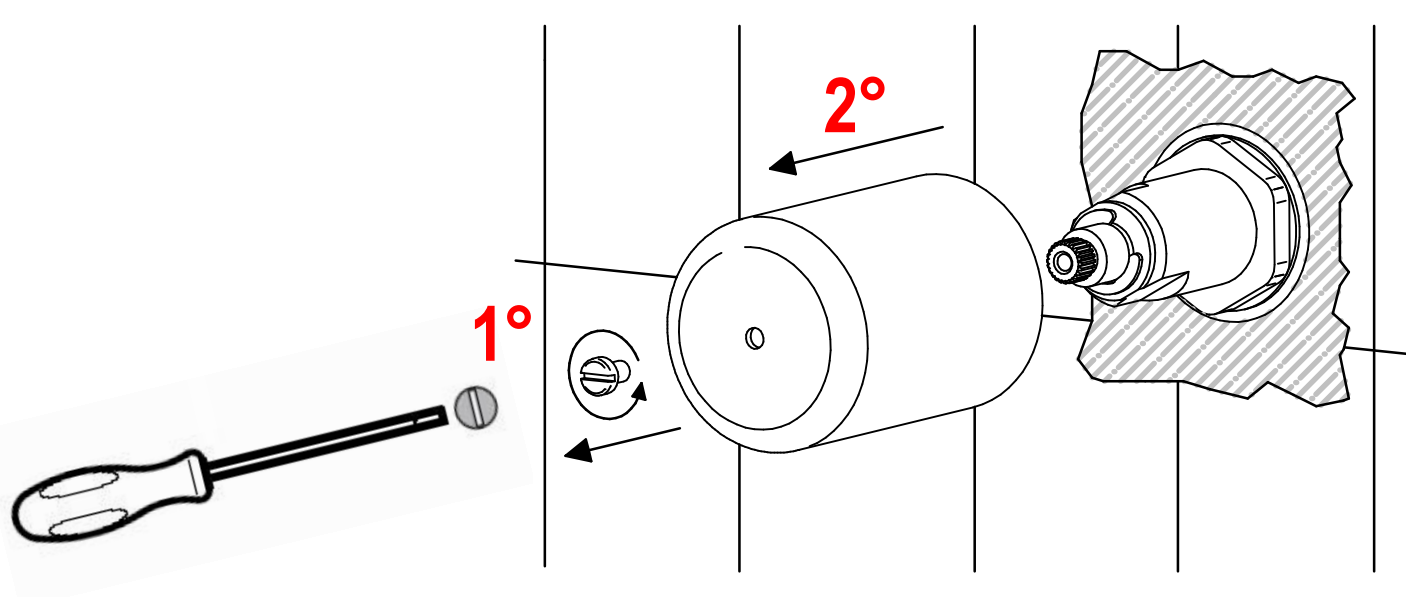

BELLOSTA
rubinetterie

Rubinetti d'autore Made in Italy

f-vogue bijoux

ISTRUZIONI DI INSTALLAZIONE / INSTALLATION INSTRUCTION

ART. 3303/2 - 3303/2/E

ART. 3303/3 - 3303/3/E

ART. 3303/4 - 3303/4/E

**PER INSTALLAZIONE INCASSO VEDI ISTRUZIONI 914016 PER 2OUT, 034127 PER 3OUT, 034128 PER 4OUT
FOR BUILT-IN PARTS, SEE INSTRUCTIONS 914016 FOR 2OUT,
034127 FOR 3OUT, 034128 FOR 4OUT**