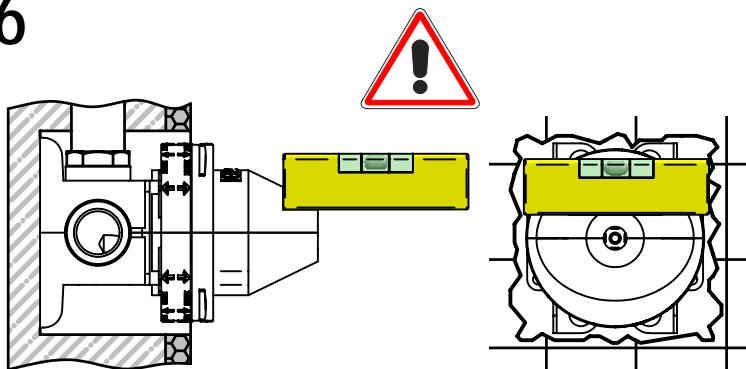

PIASTRE SPEsSE/THICK PLATES

SERIE	ARTICOLO
PASCAL	1021 - 1021/E
NÖEL	1521 - 1521/E
EDWARD	0821/M - 0821/M/E
EDWARD LEVER	0821/LM-0821/LM/E 0821/LLM-0821/LLM/E
ROMINA - CHARLOTTE	0321/M - 0321/M/E
JOCONDE	4021/M-4021/M/B 4021/M/E-4021/M/B/E
KROCUS	8521 - 8521/E
FLOW	3521 - 3521/E

6

7