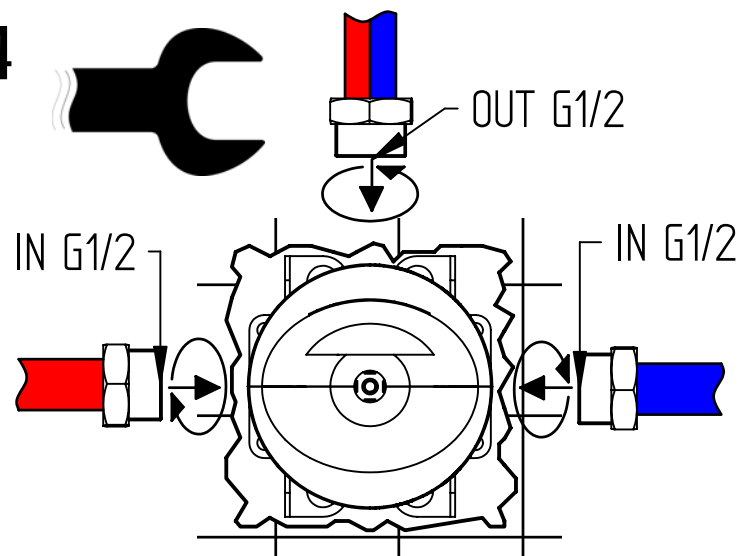

Incassi

Istruzioni di installazione / Installation instruction

Art. 104018

Per installatore: Al fine di garantire la durata del prodotto installare rubinetti con filtro da pulire periodicamente. Effettuare risciacquo delle tubazioni prima di installare il prodotto (PUNTO 1)
Eventuali residui se finissero all'interno della cartuccia potrebbero causarne il danneggiamento

For installer: In order to guarantee a long duration of the product install valves with filter, which have to be regularly cleaned (POINT 1). Carry out the rinsing of the pipes before install the tap.
Some external materials may damage the cartridge if not removed before the installation.

1 IMPORTANTISSIMO VERY IMPORTANT

2

3

4

MADE IN ITALY

Questo prodotto è stato realizzato interamente in Italia con l'utilizzo di materie prime di altissima qualità

DESIGN

EOB

MADE IN ITALY

This product has been entirely manufactured in Italy, by top quality raw materials.

BELLOSTA
rubinetterie
Rubinetti d'autore Made in Italy