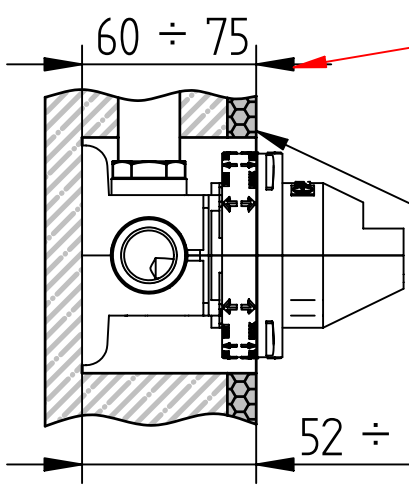

5

MISURA DI RIFERIMENTO PER ART. CON PIASTRA SOTTILE

MEASURE FOR SLIM PLATES

MURO FINITO COMPRESO RIVESTIMENTO

ENDED WALL INCLUSIVE OF COVERING

MISURA DI RIFERIMENTO PER ART. CON PIASTRA SPessa

MEASURE FOR THICK PLATES

PIASTRE SOTTILI/SLIM PLATES

SERIE	ARTICOLO	SERIE	ARTICOLO
PASCAL	1021/K - 1021/K/E	BAMBU'	0421/N-0421/N/E 0421/Q-0421/Q/E
NÖEL	1521/K - 1521/K/E	MINI-B	4421/N-4421/N/E 4421/Q-4421/Q/E
EDWARD	0821/M/K - 0821/M/K/E	B-DUE	7921/L - 7921/L/E
EDWARD LEVER	0821/LM/K-0821/LM/K/E 0821/LLM/K-0821/LLM/K/E	B-UNO BEETHOVEN	7721/N - 7721/N/E
ROMINA - CHARLOTTE	0321/M/K - 0321/M/K/E	ZEHN	7521 - 7521/E
JOCONDE	4021/M/K-4021/M/K/B 4021/M/K/E-4021/M/K/B/E	BABY-S	7221/N - 7221/N/E
ELITE	9121/MN - 9121/MN/E	SOGNO	7021 - 7021/E
ELITE MIX	9021/N - 9021/N/E	THEO - T-LUX	0921 - 0921/E
GRAZIE	5521 - 5521/E	LIFE	0521/MN - 0521/MN/E
JEANS	4821/N-4821/N/E 4821/Q-4821/Q/E	N-JOY	0121/N - 0121/N/E
M-DUE	8921/L - 8921/L/E	STRESA	1421/K-1421/K/E 1721/K-1721/K/E
M-UNO MOSE'	8821/N - 8821/N/E	STRESA SUITE	1621/K-1621/K/E 1821/K-1821/K/E

PIASTRE SPEsSE/THICK PLATES

SERIE	ARTICOLO
PASCAL	1021 - 1021/E
NÖEL	1521 - 1521/E
EDWARD	0821/M - 0821/M/E
EDWARD LEVER	0821/LM-0821/LM/E 0821/LLM-0821/LLM/E
ROMINA - CHARLOTTE	0321/M - 0321/M/E
JOCONDE	4021/M-4021/M/B 4021/M/E-4021/M/B/E
KROCUS	8521 - 8521/E
FLOW	3521 - 3521/E

6

7

MADE IN ITALY

Questo prodotto è stato realizzato interamente in Italia con l'utilizzo di materie prime di altissima qualità

DESIGN

EQB

MADE IN ITALY

This product has been entirely manufactured in Italy, by top quality raw materials.

BELLOSTA
rubinetterie

Rubinetti d'autore Made in Italy