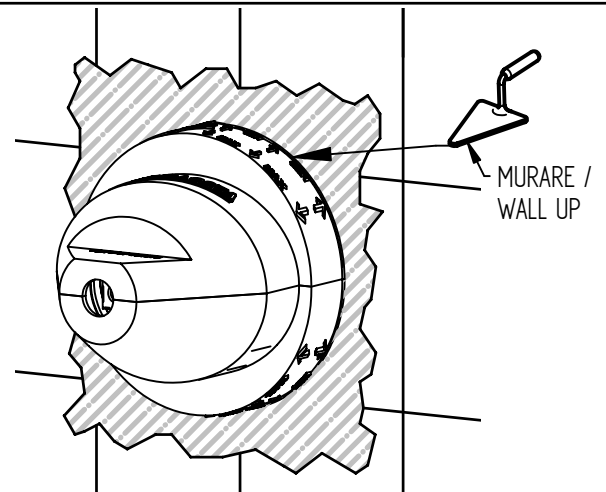

MADE IN ITALY

Questo prodotto è stato realizzato interamente in Italia con l'utilizzo di materie prime di altissima qualità

DESIGN

EQB

MADE IN ITALY

This product has been entirely manufactured in Italy, by top quality raw materials.

BELLOSTA
rubinetterie

Rubinetti d'autore Made in Italy