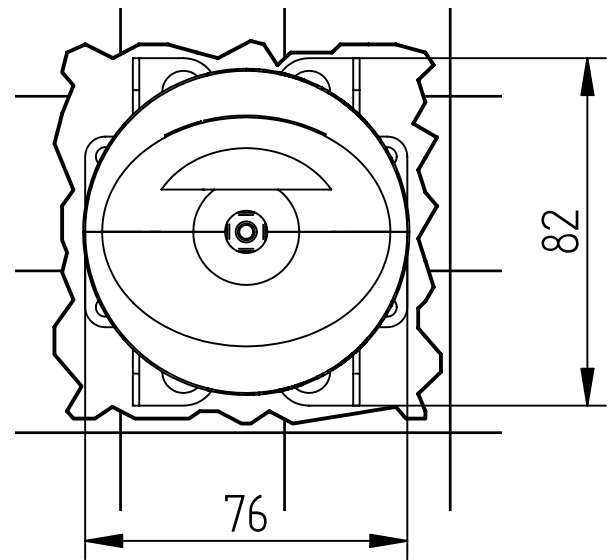

Incassi

Istruzioni di installazione / Installation instruction

Art. 104018

Per installatore: Al fine di garantire la durata del prodotto installare rubinetti con filtro da pulire periodicamente. Effettuare risciacquo delle tubazioni prima di installare il prodotto (PUNTO 1)
Eventuali residui se finissero all'interno della cartuccia potrebbero causarne il danneggiamento

For installer: In order to guarantee a long duration of the product install valves with filter, which have to be regularly cleaned (POINT 1). Carry out the rinsing of the pipes before install the tap.
Some external materials may damage the cartridge if not removed before the installation.

1 IMPORTANTISSIMO VERY IMPORTANT

2

3

4

MADE IN ITALY

Questo prodotto è stato realizzato interamente in Italia con l'utilizzo di materie prime di altissima qualità

DESIGN

EOB

MADE IN ITALY

This product has been entirely manufactured in Italy, by top quality raw materials.

BELLOSTA
rubinetterie
Rubinetti d'autore Made in Italy