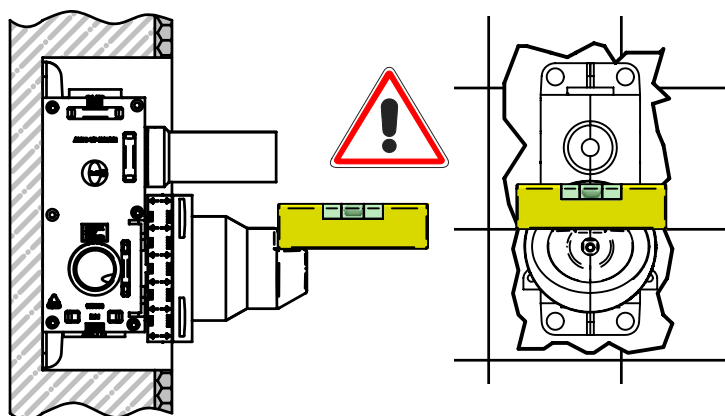

5

PIASTRE SOTTILI/SLIM PLATES

SERIE	ARTICOLO	SERIE	ARTICOLO
PASCAL	1000/K - 1000/K/E	BAMBU'	0400-0400/E 0400/Q-0400/Q/E
NÖEL	1500/K - 1500/K/E	MINI-B	4400-4400/E 4400/Q-4400/Q/E
EDWARD	0800/M/K - 0800/M/K/E	B-DUE	7900/L - 7900/L/E
EDWARD LEVER	0800/LM/K-0800/LM/K/E 0800/LLM/K-0800/LLM/K/E	B-UNO BEETHOVEN	7700 - 7700/E
ROMINA - CHARLOTTE	0300/M/K - 0300/M/K/E	ZEHN	7500 - 7500/E
JOCONDE	4000/M/K-4000/M/K/B 4000/M/K/E-4000/M/K/B/E	BABY-S	7200 - 7200/E
ELITE	9100/M - 9100/MN/E	SOGNO	7000 - 7000/E
ELITE MIX	9000 - 9000/E	THEO - T-LUX	0900 - 0900/E
GRAZIE	5500 - 5500/E	LIFE	0500/M - 0500/M/E
JEANS	4800-4800/E 4800/Q- 4800/Q/E	N-JOY	0100 - 0100/E
M-DUE	8900/L - 8900/L/E	STRESA	1400/K-1400/K/E 1700/K-1700/K/E
M-UNO MOSE'	8800 - 8800/E	STRESA SUITE	1600/K-1600/K/E 1800/K-1800/K/E

PIASTRE SPESSE/THICK PLATES

SERIE	ARTICOLO
PASCAL	1000 - 1000/E
NÖEL	1500 - 1500/E
EDWARD	0800/M - 0800/M/E
EDWARD LEVER	0800/LM-0800/LM/E 0800/LLM-0800/LLM/E
ROMINA - CHARLOTTE	0300/M - 0300/M/E
JOCONDE	4000/M-4000/M/B 4000/M/E-4000/M/B/E
KROCUS	8500 - 8500/E
FLOW	3500 - 3500/E

6

7

MADE IN ITALY

Questo prodotto è stato realizzato interamente in Italia con l'utilizzo di materie prime di altissima qualità

DESIGN

EQB

MADE IN ITALY

This product has been entirely manufactured in Italy, by top quality raw materials.

BELLOSTA
rubinetteria

Rubinetti d'autore Made in Italy