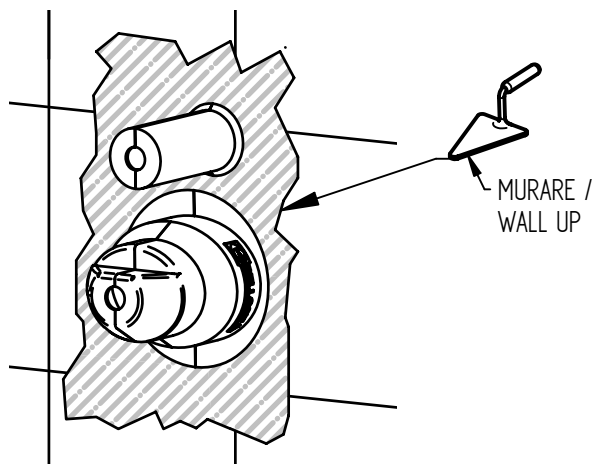

MADE IN ITALY

Questo prodotto è stato realizzato interamente in Italia con l'utilizzo di materie prime di altissima qualità

DESIGN

EQB

MADE IN ITALY

This product has been entirely manufactured in Italy, by top quality raw materials.

BELLOSTA
rubinetteria

Rubinetti d'autore Made in Italy