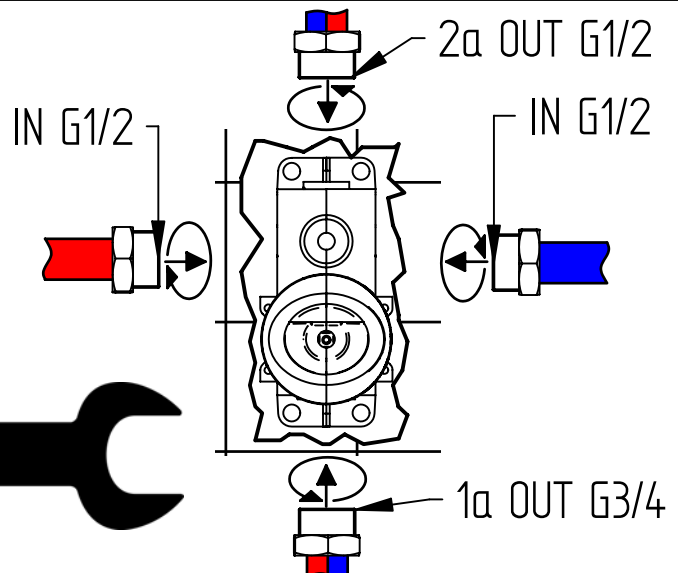

MADE IN ITALY

Questo prodotto è stato realizzato interamente in Italia con l'utilizzo di materie prime di altissima qualità

DESIGN

EOB

MADE IN ITALY

This product has been entirely manufactured in Italy, by top quality raw materials.

BELLOSTA
rubinetterie
Rubinetti d'autore Made in Italy