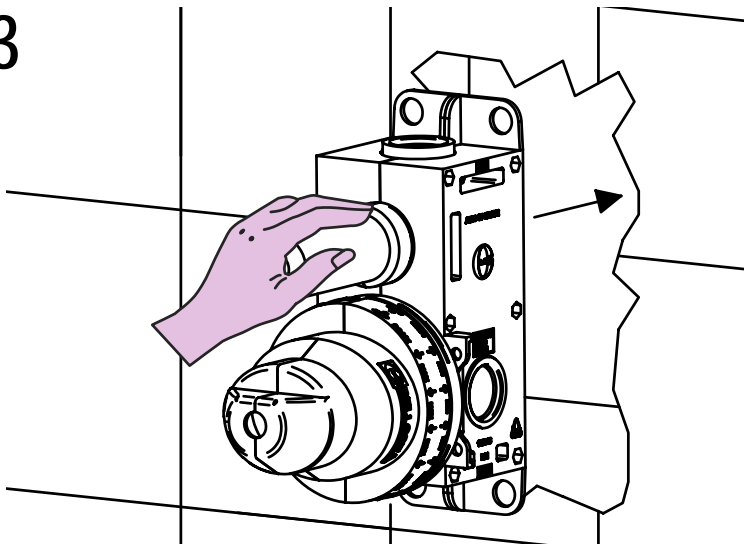

Incassi

Istruzioni di installazione / Installation instruction

Art. 104002

Per installatore: Al fine di garantire la durata del prodotto installare rubinetti con filtro da pulire periodicamente. Effettuare risciacquo delle tubazioni prima di installare il prodotto (PUNTO 1)
Eventuali residui se finissero all'interno della cartuccia potrebbero causarne il danneggiamento
For installer: In order to guarantee a long duration of the product install valves with filter, which have to be regularly cleaned (POINT 1). Carry out the rinsing of the pipes before install the tap.
Some external materials may damage the cartridge if not removed before the installation.

1 IMPORTANTISSIMO VERY IMPORTANT

2

3

4

MADE IN ITALY

Questo prodotto è stato realizzato interamente in Italia con l'utilizzo di materie prime di altissima qualità

DESIGN

EOB

MADE IN ITALY

This product has been entirely manufactured in Italy, by top quality raw materials.

BELLOSTA
rubinetterie
Rubinetti d'autore Made in Italy