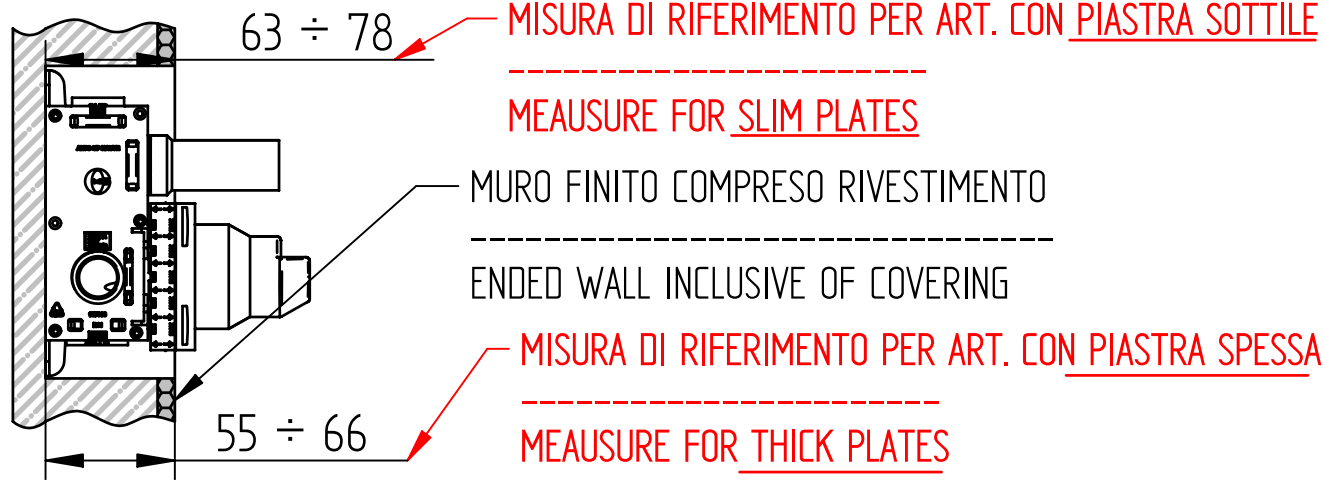

5

PIASTRE SOTTILI/SLIM PLATES

SERIE	ARTICOLO	SERIE	ARTICOLO
PASCAL	1000/K - 1000/K/E	BAMBU'	0400-0400/E 0400/Q-0400/Q/E
NÖEL	1500/K - 1500/K/E	MINI-B	4400-4400/E 4400/Q-4400/Q/E
EDWARD	0800/M/K - 0800/M/K/E	B-DUE	7900/L - 7900/L/E
EDWARD LEVER	0800/LM/K-0800/LM/K/E 0800/LLM/K-0800/LLM/K/E	B-UNO BEETHOVEN	7700 - 7700/E
ROMINA - CHARLOTTE	0300/M/K - 0300/M/K/E	ZEHN	7500 - 7500/E
JOCONDE	4000/M/K-4000/M/K/B 4000/M/K/E-4000/M/K/B/E	BABY-S	7200 - 7200/E
ELITE	9100/M - 9100/MN/E	SOGNO	7000 - 7000/E
ELITE MIX	9000 - 9000/E	THEO - T-LUX	0900 - 0900/E
GRAZIE	5500 - 5500/E	LIFE	0500/M - 0500/M/E
JEANS	4800-4800/E 4800/Q- 4800/Q/E	N-JOY	0100 - 0100/E
M-DUE	8900/L - 8900/L/E	STRESA	1400/K-1400/K/E 1700/K-1700/K/E
M-UNO MOSE'	8800 - 8800/E	STRESA SUITE	1600/K-1600/K/E 1800/K-1800/K/E

PIASTRE SPESSE/THICK PLATES

SERIE	ARTICOLO
PASCAL	1000 - 1000/E
NÖEL	1500 - 1500/E
EDWARD	0800/M - 0800/M/E
EDWARD LEVER	0800/LM-0800/LM/E 0800/LLM-0800/LLM/E
ROMINA - CHARLOTTE	0300/M - 0300/M/E
JOCONDE	4000/M-4000/M/B 4000/M/E-4000/M/B/E
KROCUS	8500 - 8500/E
FLOW	3500 - 3500/E

6