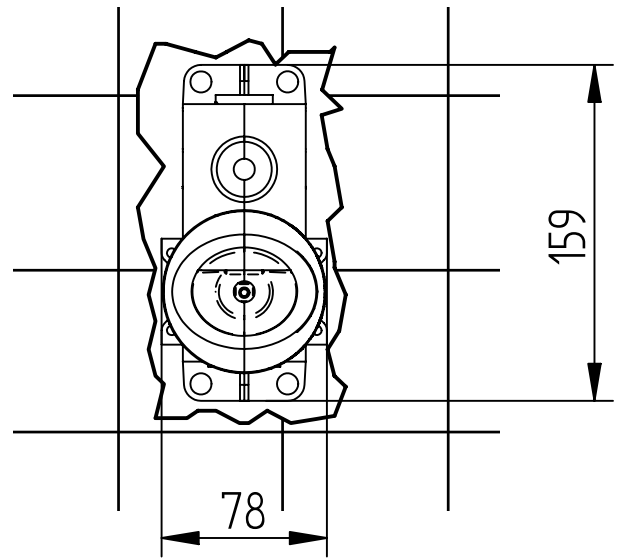

Incassi

Istruzioni di installazione / Installation instruction

Art. 104002

Per installatore: Al fine di garantire la durata del prodotto installare rubinetti con filtro da pulire periodicamente. Effettuare risciacquo delle tubazioni prima di installare il prodotto (PUNTO 1)
Eventuali residui se finissero all'interno della cartuccia potrebbero causarne il danneggiamento
For installer: In order to guarantee a long duration of the product install valves with filter, which have to be regularly cleaned (POINT 1). Carry out the rinsing of the pipes before install the tap.
Some external materials may damage the cartridge if not removed before the installation.

1 IMPORTANTISSIMO VERY IMPORTANT

2

3

4

MADE IN ITALY

Questo prodotto è stato realizzato interamente in Italia con l'utilizzo di materie prime di altissima qualità

DESIGN

EOB

MADE IN ITALY

This product has been entirely manufactured in Italy, by top quality raw materials.

BELLOSTA
rubinetterie
Rubinetti d'autore Made in Italy