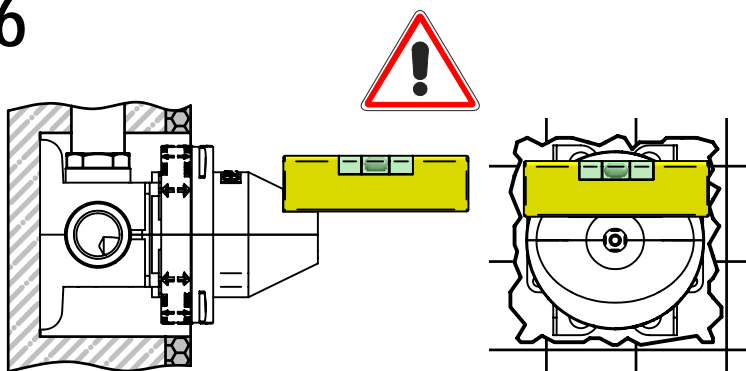

PIASTRE SPESSIE/THICK PLATES

SERIE	ARTICOLO
PASCAL	1021 - 1021/E
NÖEL	1521 - 1521/E
EDWARD	0821/M - 0821/M/E
EDWARD LEVER	0821/LM-0821/LM/E 0821/LLM-0821/LLM/E
ROMINA - CHARLOTTE	0321/M - 0321/M/E
JOCONDE	4021/M-4021/M/B 4021/M/E-4021/M/B/E
KROCUS	8521 - 8521/E
FLOW	3521 - 3521/E

6

7