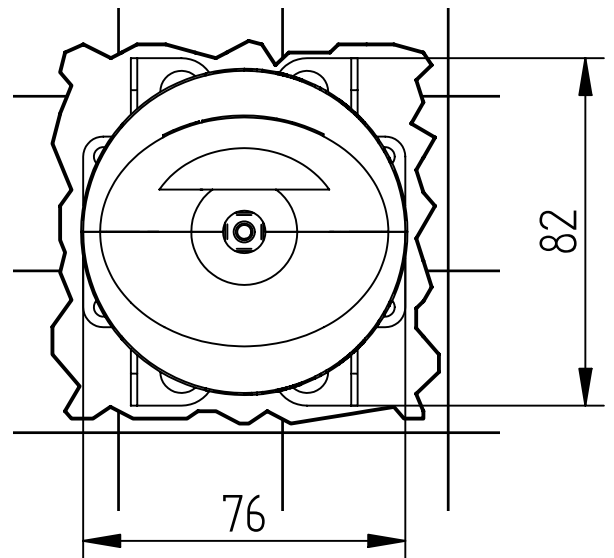

Incassi

Istruzioni di installazione / Installation instruction

Art. 104018

Per installatore: Al fine di garantire la durata del prodotto installare rubinetti con filtro da pulire periodicamente. Effettuare risciacquo delle tubazioni prima di installare il prodotto (PUNTO 1)
Eventuali residui se finissero all'interno della cartuccia potrebbero causarne il danneggiamento

For installer: In order to guarantee a long duration of the product install valves with filter, which have to be regularly cleaned (POINT 1). Carry out the rinsing of the pipes before install the tap.
Some external materials may damage the cadrige if not removed before the installation.

1 IMPORTANTISSIMO VERY IMPORTANT

2

3

4

MADE IN ITALY

Questo prodotto è stato realizzato interamente in Italia con l'utilizzo di materie prime di altissima qualità

DESIGN

EOB

MADE IN ITALY

This product has been entirely manufactured in Italy, by top quality raw materials.

BELLOSTA
rubinetterie
Rubinetti d'autore Made in Italy