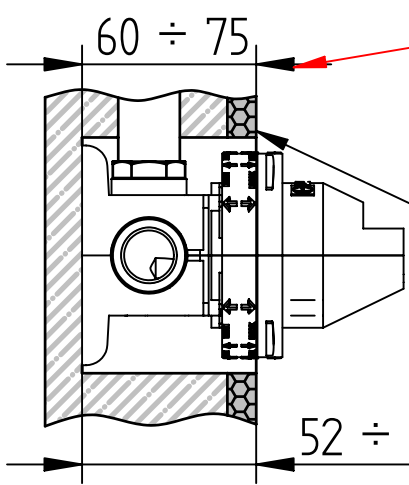

5

MISURA DI RIFERIMENTO PER ART. CON PIASTRA SOTTILE

MEASURE FOR SLIM PLATES

MURO FINITO COMPRESO RIVESTIMENTO

ENDED WALL INCLUSIVE OF COVERING

MISURA DI RIFERIMENTO PER ART. CON PIASTRA SPESSE

MEASURE FOR THICK PLATES

PIASTRE SOTTILI/SLIM PLATES

SERIE	ARTICOLO	SERIE	ARTICOLO
PASCAL	1021/K - 1021/K/E	BAMBU'	0421/N-0421/N/E 0421/Q-0421/Q/E
NÖEL	1521/K - 1521/K/E	MINI-B	4421/N-4421/N/E 4421/Q-4421/Q/E
EDWARD	0821/M/K - 0821/M/K/E	B-DUE	7921/L - 7921/L/E
EDWARD LEVER	0821/LM/K-0821/LM/K/E 0821/LLM/K-0821/LLM/K/E	B-UNO BEETHOVEN	7721/N - 7721/N/E
ROMINA - CHARLOTTE	0321/M/K - 0321/M/K/E	ZEHN	7521 - 7521/E
JOCONDE	4021/M/K-4021/M/K/B 4021/M/K/E-4021/M/K/B/E	BABY-S	7221/N - 7221/N/E
ELITE	9121/MN - 9121/MN/E	SOGNO	7021 - 7021/E
ELITE MIX	9021/N - 9021/N/E	THEO - T-LUX	0921 - 0921/E
GRAZIE	5521 - 5521/E	LIFE	0521/MN - 0521/MN/E
JEANS	4821/N-4821/N/E 4821/Q-4821/Q/E	N-JOY	0121/N - 0121/N/E
M-DUE	8921/L - 8921/L/E	STRESA	1421/K-1421/K/E 1721/K-1721/K/E
M-UNO MOSE'	8821/N - 8821/N/E	STRESA SUITE	1621/K-1621/K/E 1821/K-1821/K/E

PIASTRE SPESSIE/THICK PLATES

SERIE	ARTICOLO
PASCAL	1021 - 1021/E
NÖEL	1521 - 1521/E
EDWARD	0821/M - 0821/M/E
EDWARD LEVER	0821/LM-0821/LM/E 0821/LLM-0821/LLM/E
ROMINA - CHARLOTTE	0321/M - 0321/M/E
JOCONDE	4021/M-4021/M/B 4021/M/E-4021/M/B/E
KROCUS	8521 - 8521/E
FLOW	3521 - 3521/E

6

7

MADE IN ITALY

Questo prodotto è stato realizzato interamente in Italia con l'utilizzo di materie prime di altissima qualità

DESIGN

EQB

MADE IN ITALY

This product has been entirely manufactured in Italy, by top quality raw materials.

BELLOSTA
rubinetterie

Rubinetti d'autore Made in Italy