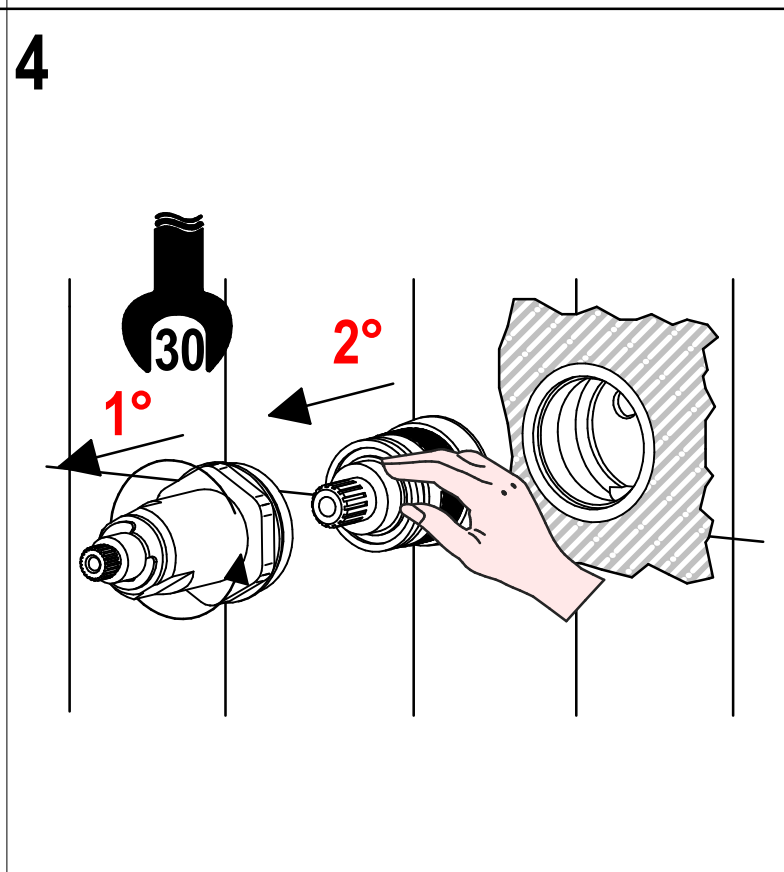

SOSTITUZIONE CARTUCCIA / CARTRIDGE REPLACEMENT

Prima di iniziare le operazioni di sostituzione della cartuccia assicurarsi che l'acqua dell'impianto principale sia chiusa e che la cartuccia sia svuotata da residui di acqua.

Before starting replacement of cartridge, ensure that water system has been turned off and empty remaining water.

Per qualsiasi richiesta di informazioni, preghiamo contattare l'Ufficio Tecnico presso:
info@bellostarubinetterie.com
For any technical inquiries, please contact the Technical Office at: info@bellostarubinetterie.com **C**