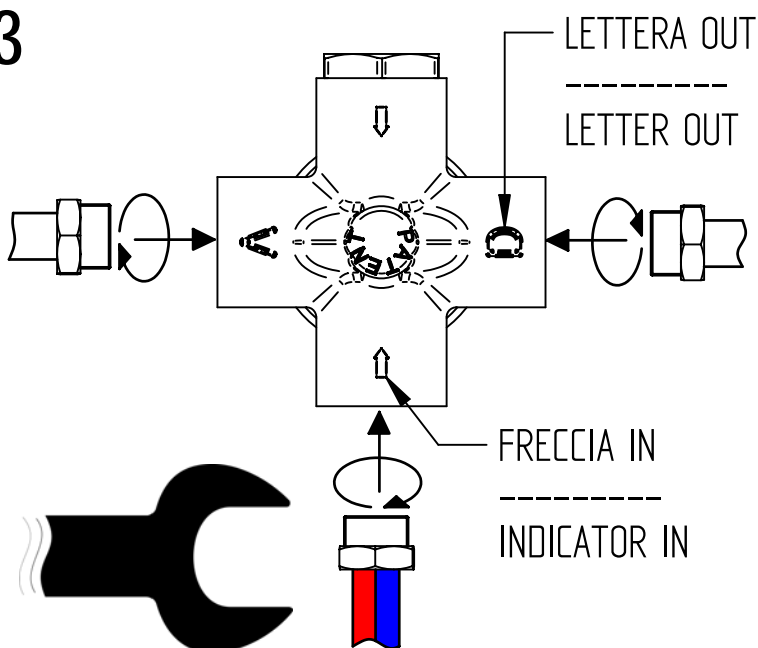

1 IMPORTANTISSIMO VERY IMPORTANT

2

3

4

5

6

MADE IN ITALY

Questo prodotto è stato realizzato interamente in Italia con l'utilizzo di materie prime di altissima qualità

DESIGN

EOB

MADE IN ITALY

This product has been entirely manufactured in Italy, by top quality raw materials.

BELLOSTA
rubinetterie

Rubinetti d'autore Made in Italy