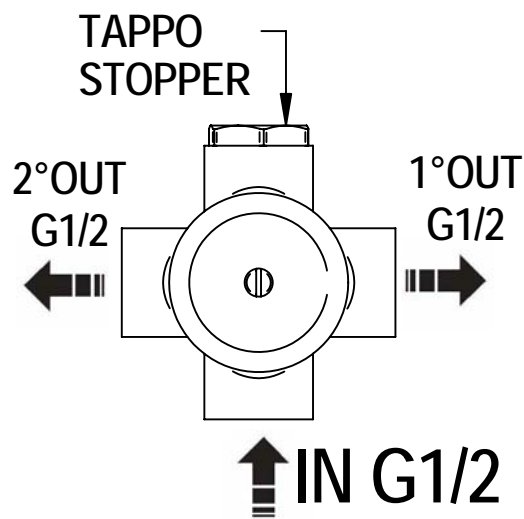

## Istruzioni di installazione / Installation instruction

**Art. 914016  
(2OUT)**

**Art. 034127  
(3OUT)**

**Art. 034128  
(4OUT)**

**Per installatore: Al fine di garantire la durata del prodotto installare rubinetti con filtro da pulire periodicamente. Effettuare risciacquo delle tubazioni prima di installare il prodotto (PUNTO 1) Eventuali residui se finissero all'interno della cartuccia potrebbero causarne il danneggiamento**  
**For installator: In order to guarantee a long duration of the product install valves with filter, which have to be regularly cleaned (POINT 1). Carry out the rinsing of the pipes before install the tap. Some external materials may damage the cadringe if not removed before the installation.**