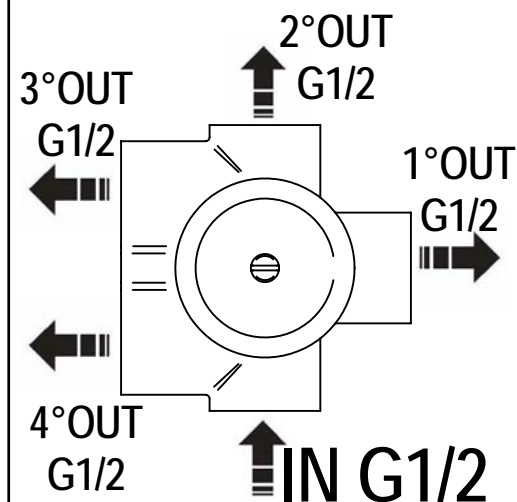

## Istruzioni di installazione / Installation instruction

**Art. 914016  
(2OUT)**

**Art. 034127  
(3OUT)**

**Art. 034128  
(4OUT)**

**Per installatore: Al fine di garantire la durata del prodotto installare rubinetti con filtro da pulire periodicamente. Effettuare risciacquo delle tubazioni prima di installare il prodotto (PUNTO 1) Eventuali residui se finissero all'interno della cartuccia potrebbero causarne il danneggiamento**  
**For installator: In order to guarantee a long duration of the product install valves with filter, which have to be regularly cleaned (POINT 1). Carry out the rinsing of the pipes before install the tap. Some external materials may damage the cadringe if not removed before the installation.**