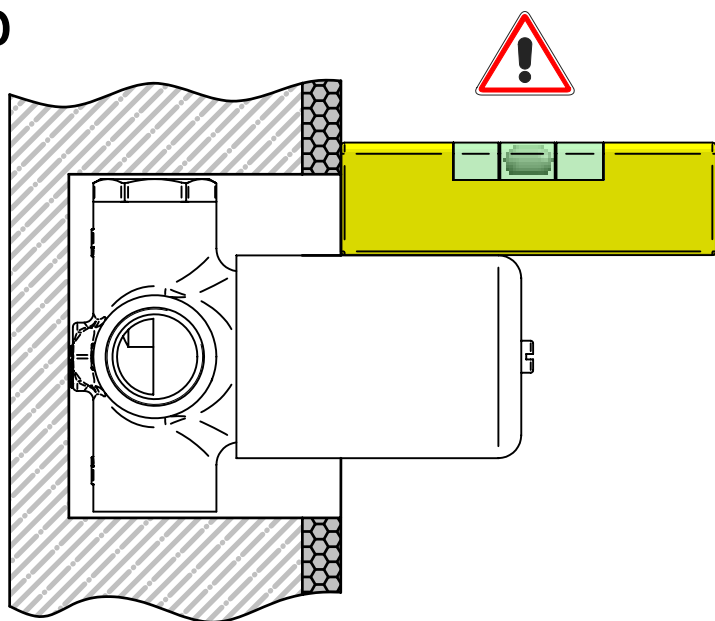

1 IMPORTANTISSIMO VERY IMPORTANT

2

3

4

5

6

MADE IN ITALY

Questo prodotto è stato realizzato interamente in Italia con l'utilizzo di materie prime di altissima qualità

DESIGN

EOB

MADE IN ITALY

This product has been entirely manufactured in Italy, by top quality raw materials.

BELLOSTA
rubinetterie

Rubinetti d'autore Made in Italy