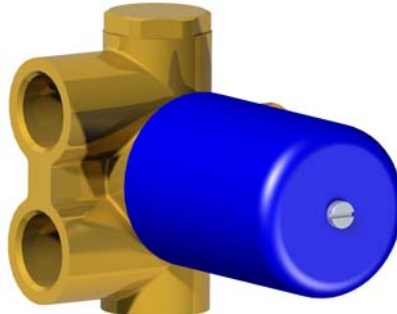

## Istruzioni di installazione / Installation instruction

**Art. 914016  
(2OUT)**

**Art. 034127  
(3OUT)**

**Art. 034128  
(4OUT)**

**Per installatore: Al fine di garantire la durata del prodotto installare rubinetti con filtro da pulire periodicamente. Effettuare risciacquo delle tubazioni prima di installare il prodotto (PUNTO 1) Eventuali residui se finissero all'interno della cartuccia potrebbero causarne il danneggiamento**  
**For installator: In order to guarantee a long duration of the product install valves with filter, which have to be regularly cleaned (POINT 1). Carry out the rinsing of the pipes before install the tap. Some external materials may damage the cadringe if not removed before the installation.**