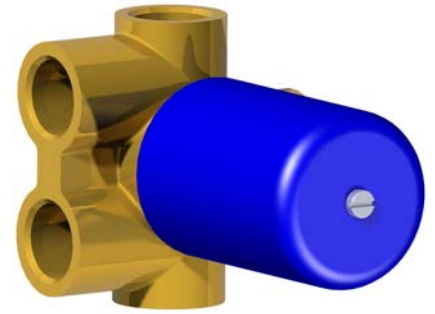

## Istruzioni di installazione / Installation instruction

**Art. 914016  
(2OUT)**

**Art. 034127  
(3OUT)**

**Art. 034128  
(4OUT)**

**Per installatore: Al fine di garantire la durata del prodotto installare rubinetti con filtro da pulire periodicamente. Effettuare risciacquo delle tubazioni prima di installare il prodotto (PUNTO 1) Eventuali residui se finissero all'interno della cartuccia potrebbero causarne il danneggiamento**  
**For installator: In order to guarantee a long duration of the product install valves with filter, which have to be regularly cleaned (POINT 1). Carry out the rinsing of the pipes before install the tap. Some external materials may damage the cadringe if not removed before the installation.**