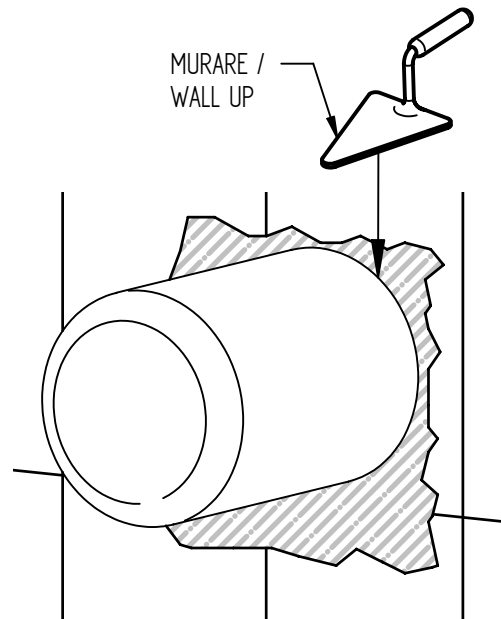

MADE IN ITALY

Questo prodotto è stato realizzato interamente in Italia con l'utilizzo di materie prime di altissima qualità

DESIGN

EQB

MADE IN ITALY

This product has been entirely manufactured in Italy, by top quality raw materials.

BELLOSTA
rubinetterie

Rubinetti d'autore Made in Italy