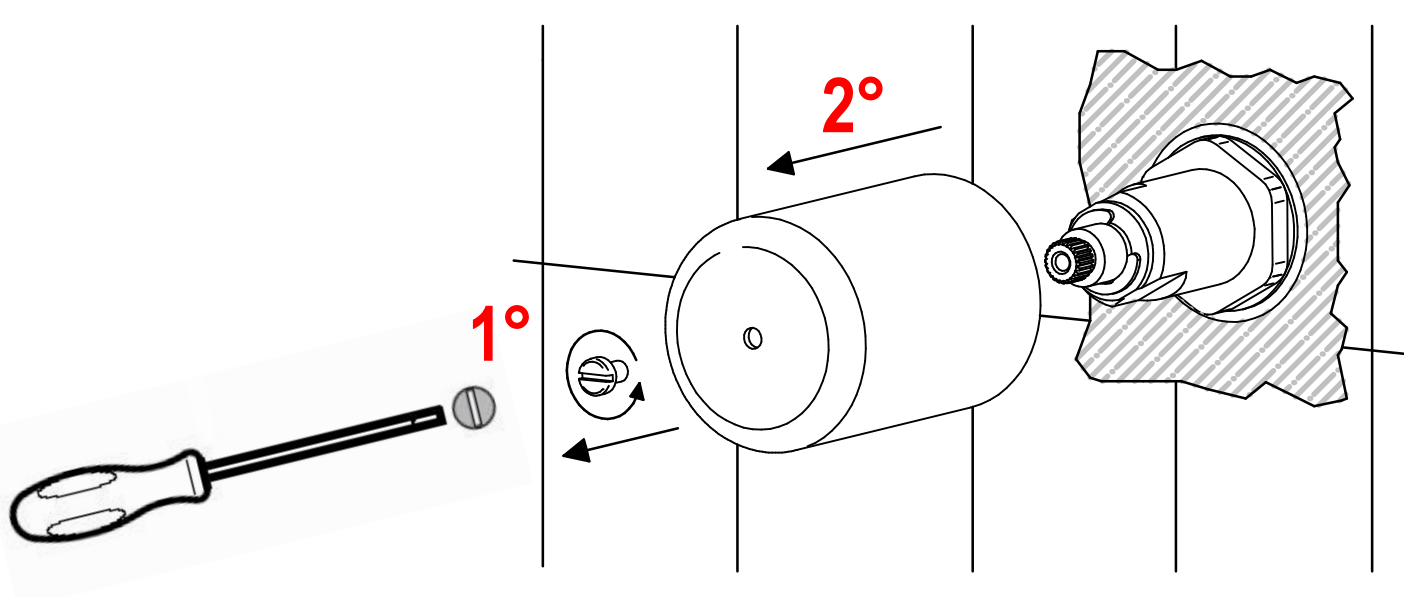

BELLOSTA
rubinetterie

Rubinetti d'autore Made in Italy

theo

ISTRUZIONI DI INSTALLAZIONE / INSTALLATION INSTRUCTION

ART. 0903/2/1 - 0903/2/1/E

ART. 0903/3/1 - 0903/3/1/E

ART. 0903/4/1 - 0903/4/1/E

**PER INSTALLAZIONE INCASSO VEDI ISTRUZIONI 914016 PER 2OUT, 034127 PER 3OUT, 034128 PER 4OUT
FOR BUILT-IN PARTS, SEE INSTRUCTIONS 914016 FOR 2OUT,
034127 FOR 3OUT, 034128 FOR 4OUT**