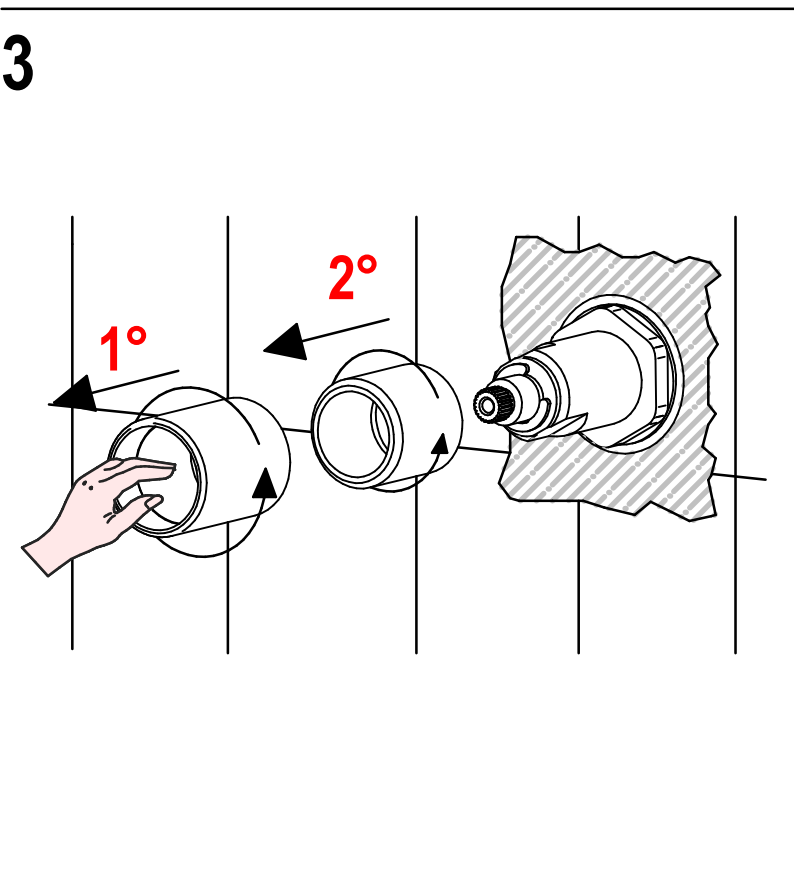

SOSTITUZIONE CARTUCCIA / CARTRIDGE REPLACEMENT

Prima di iniziare le operazioni di sostituzione della cartuccia assicurarsi che l'acqua dell'impianto principale sia chiusa e che la cartuccia sia svuotata da residui di acqua.

Before starting replacement of cartridge, ensure that water system has been turned off and empty remaining water.

Per qualsiasi richiesta di informazioni, preghiamo contattare l'Ufficio Tecnico presso:
info@bellostarubinetterie.com
For any technical inquiries, please contact the Technical Office at: info@bellostarubinetterie.com **C**