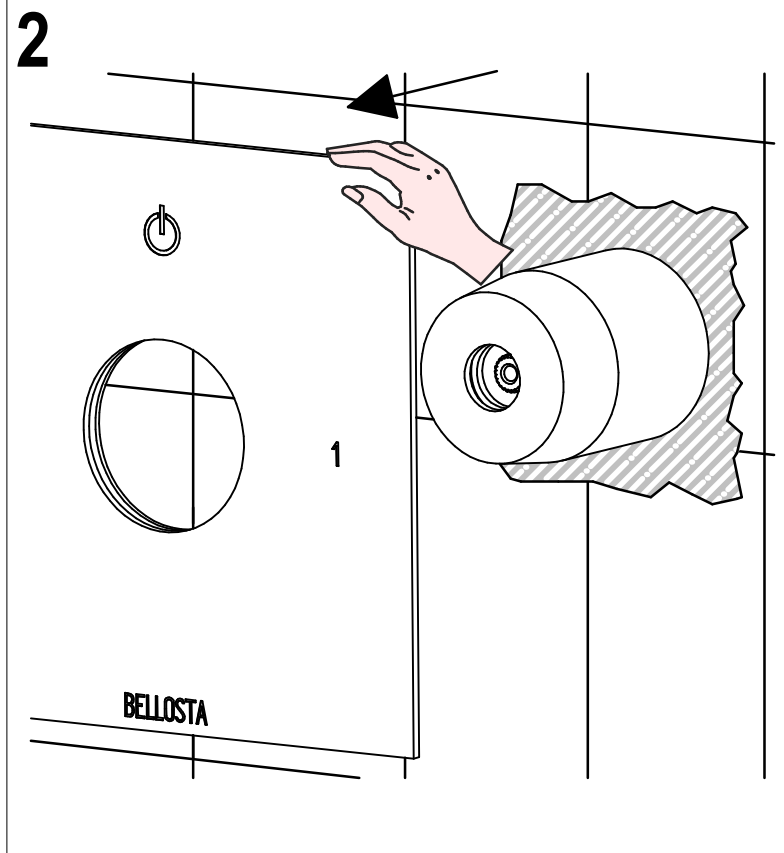

SOSTITUZIONE CARTUCCIA / CARTRIDGE REPLACEMENT

Prima di iniziare le operazioni di sostituzione della cartuccia assicurarsi che l'acqua dell'impianto principale sia chiusa e che la cartuccia sia svuotata da residui di acqua.

Before starting replacement of cartridge, ensure that water system has been turned off and empty remaining water.

Per qualsiasi richiesta di informazioni, preghiamo contattare l'Ufficio Tecnico presso:
info@bellostarubinetterie.com
For any technical inquiries, please contact the Technical Office at: info@bellostarubinetterie.com **C**