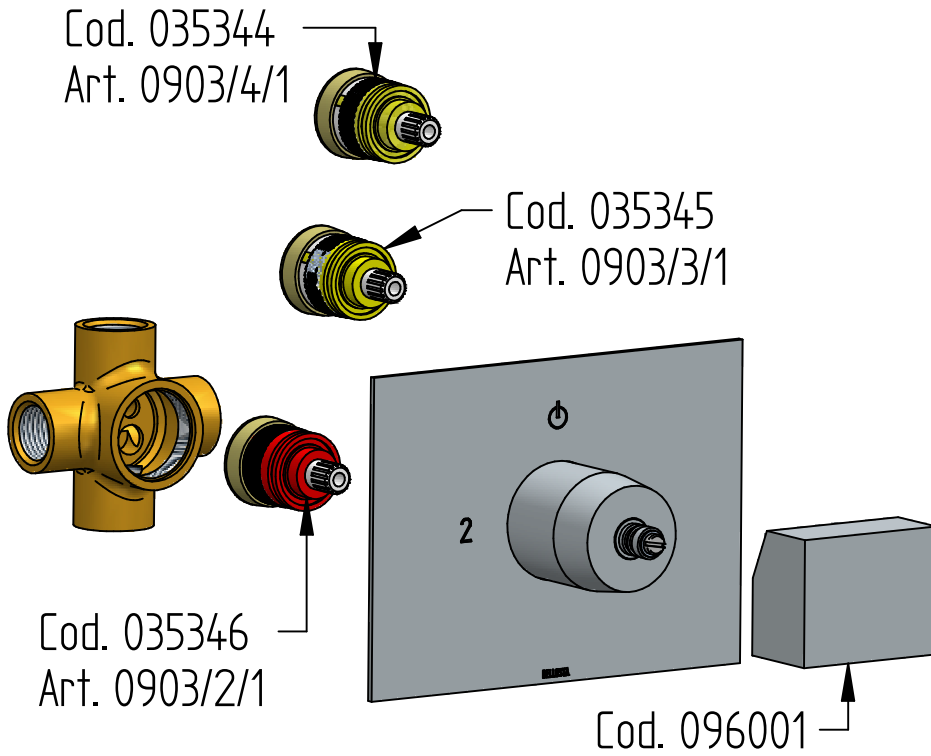

RICAMBI / SPARE PARTS

COD. 035346

COD. 035345

COD. 035344

COD. 096001