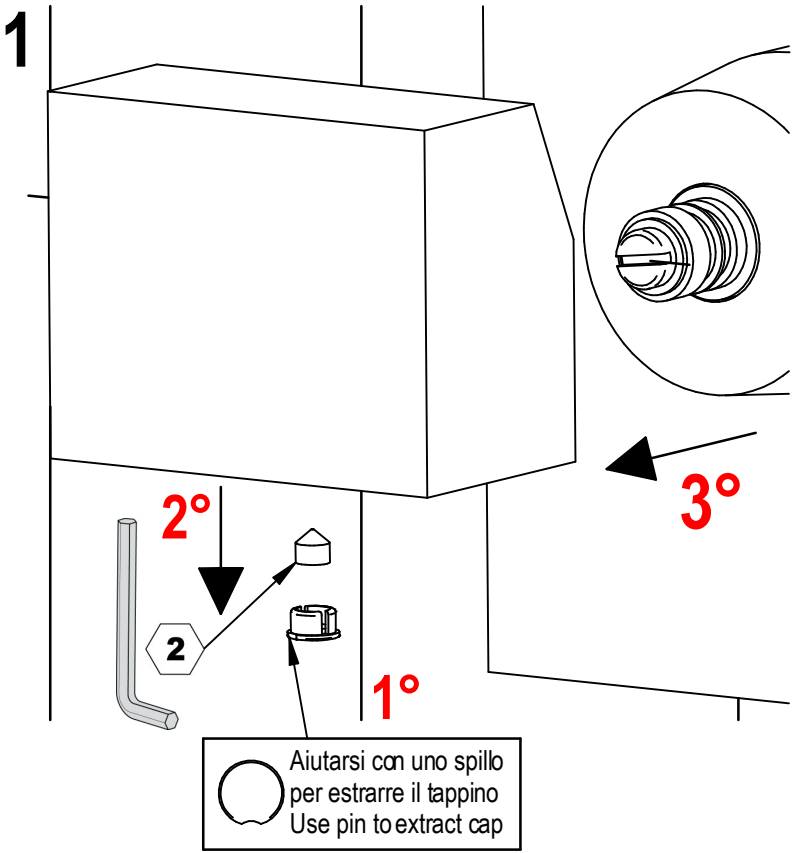

SOSTITUZIONE CARTUCCIA / CARTRIDGE REPLACEMENT

Prima di iniziare le operazioni di sostituzione della cartuccia assicurarsi che l'acqua dell'impianto principale sia chiusa e che la cartuccia sia svuotata da residui di acqua.

Before starting replacement of cartridge, ensure that water system has been turned off and empty remaining water.

Per qualsiasi richiesta di informazioni, preghiamo contattare l'Ufficio Tecnico presso:
info@bellostarubinetterie.com
For any technical inquiries, please contact the Technical Office at: info@bellostarubinetterie.com **C**