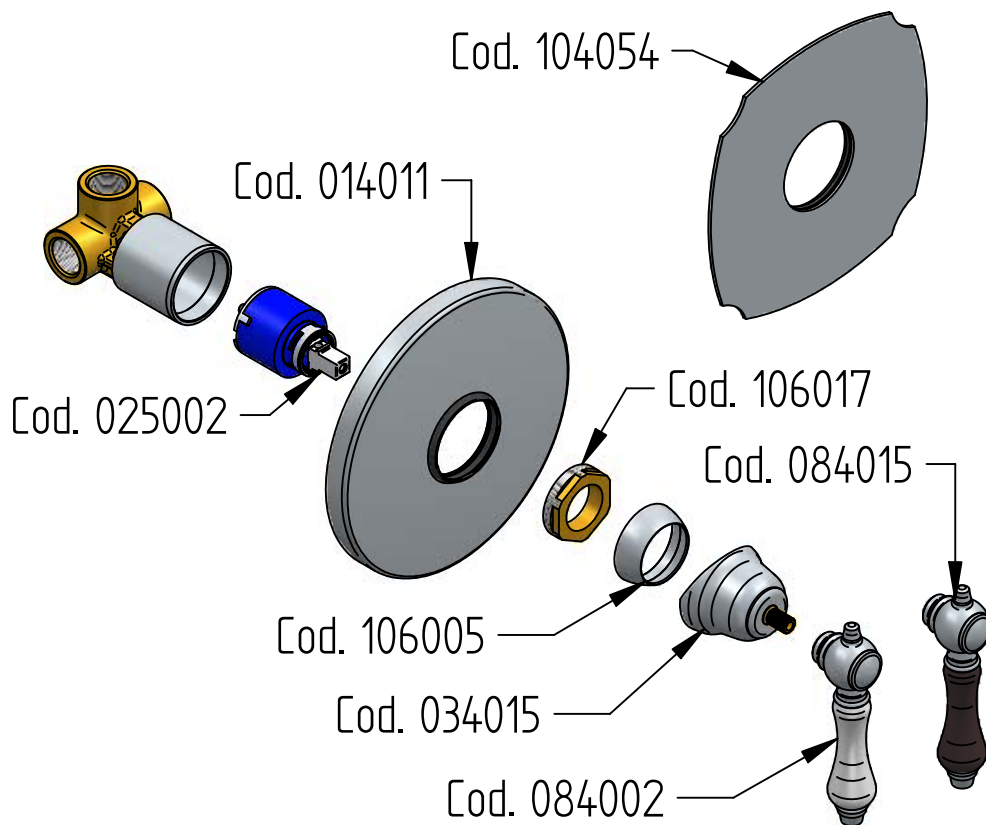

RICAMBI / SPARE PARTS

COD. 025002 	COD. 084002
COD. 106005 	COD. 084015
COD. 106017 	COD. 104054
COD. 034015 	COD. 014011