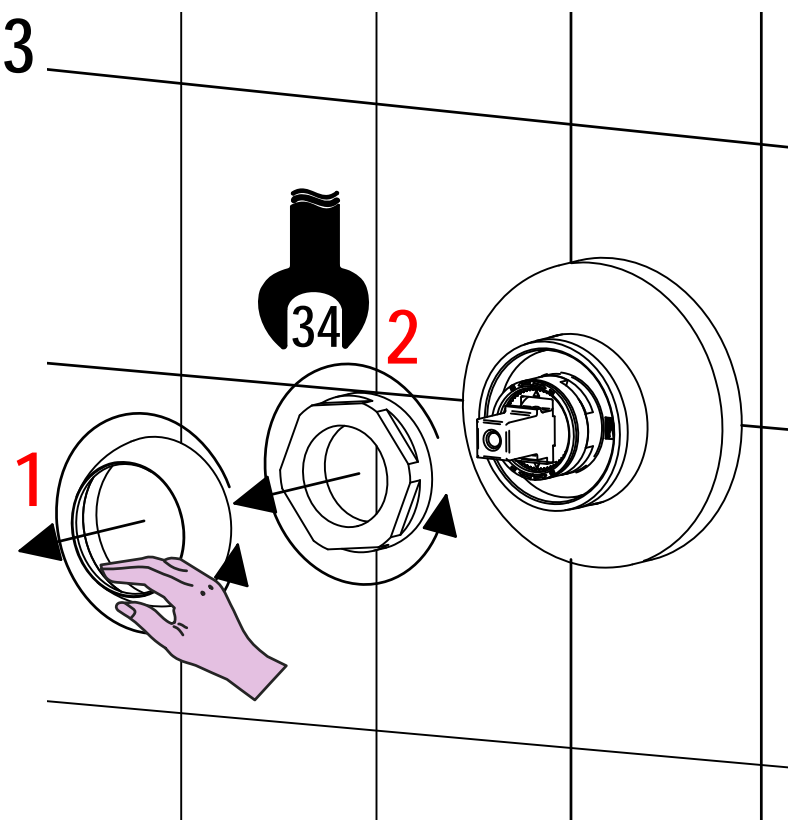

SOSTITUZIONE CARTUCCIA / CARTRIDGE REPLACEMENT

Prima di iniziare le operazioni di sostituzione della cartuccia assicurarsi che l'acqua dell'impianto principale sia chiusa e che la cartuccia sia svuotata da residui di acqua.

Before starting replacement of cartridge, ensure that water system has been turned off and empty remaining water.

1

2

3

4

Per qualsiasi richiesta di informazioni, preghiamo contattare l'Ufficio Tecnico presso:
info@bellostarubinetterie.com

For any technical inquiries, please contact the Technical Office at: info@bellostarubinetterie.com C