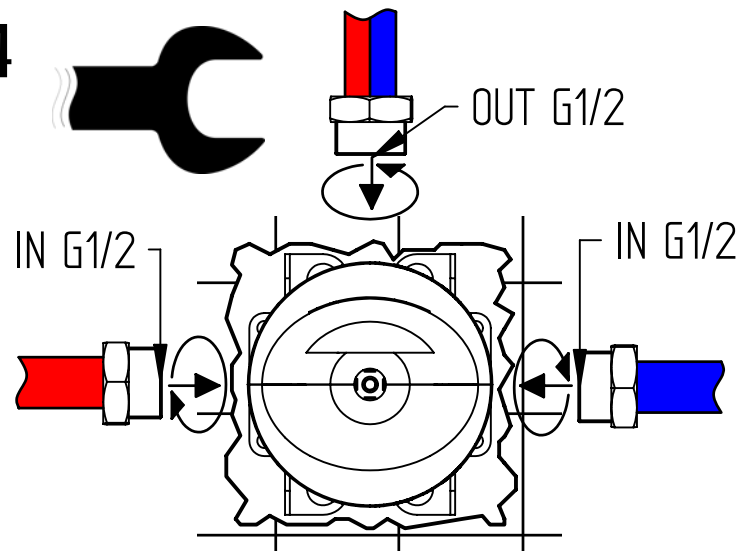

Incassi

Istruzioni di installazione / Installation instruction

Art. 104018

Per installatore: Al fine di garantire la durata del prodotto installare rubinetti con filtro da pulire periodicamente. Effettuare risciacquo delle tubazioni prima di installare il prodotto (PUNTO 1)
Eventuali residui se finissero all'interno della cartuccia potrebbero causarne il danneggiamento

For installer: In order to guarantee a long duration of the product install valves with filter, which have to be regularly cleaned (POINT 1). Carry out the rinsing of the pipes before install the tap.
Some external materials may damage the cadrige if not removed before the installation.

1 IMPORTANTISSIMO VERY IMPORTANT

2

3

4

MADE IN ITALY

Questo prodotto è stato realizzato interamente in Italia con l'utilizzo di materie prime di altissima qualità

DESIGN

EOB

MADE IN ITALY

This product has been entirely manufactured in Italy, by top quality raw materials.

BELLOSTA
rubinetterie
Rubinetti d'autore Made in Italy