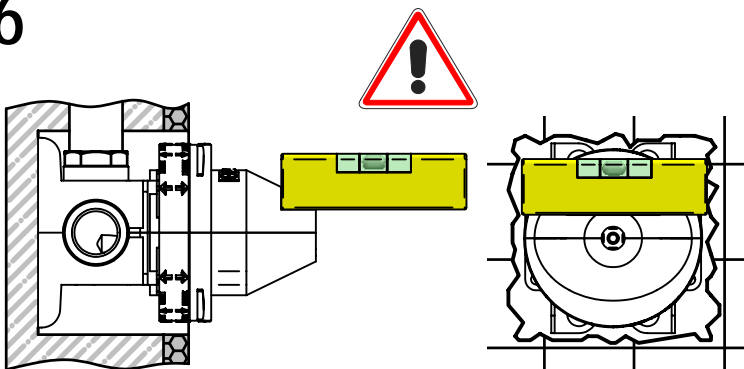

PIASTRE SPESSIE/THICK PLATES

SERIE	ARTICOLO
PASCAL	1021 - 1021/E
NÖEL	1521 - 1521/E
EDWARD	0821/M - 0821/M/E
EDWARD LEVER	0821/LM-0821/LM/E 0821/LLM-0821/LLM/E
ROMINA - CHARLOTTE	0321/M - 0321/M/E
JOCONDE	4021/M-4021/M/B 4021/M/E-4021/M/B/E
KROCUS	8521 - 8521/E
FLOW	3521 - 3521/E

6

7