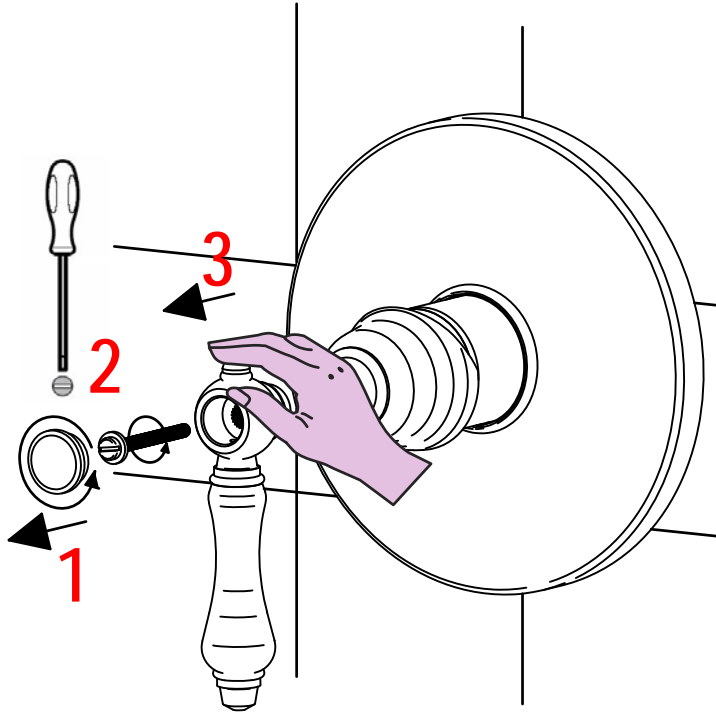

SOSTITUZIONE CARTUCCIA / CARTRIDGE REPLACEMENT

Prima di iniziare le operazioni di sostituzione della cartuccia assicurarsi che l'acqua dell'impianto principale sia chiusa e che la cartuccia sia svuotata da residui di acqua.

Before starting replacement of cartridge, ensure that water system has been turned off and empty remaining water.

1