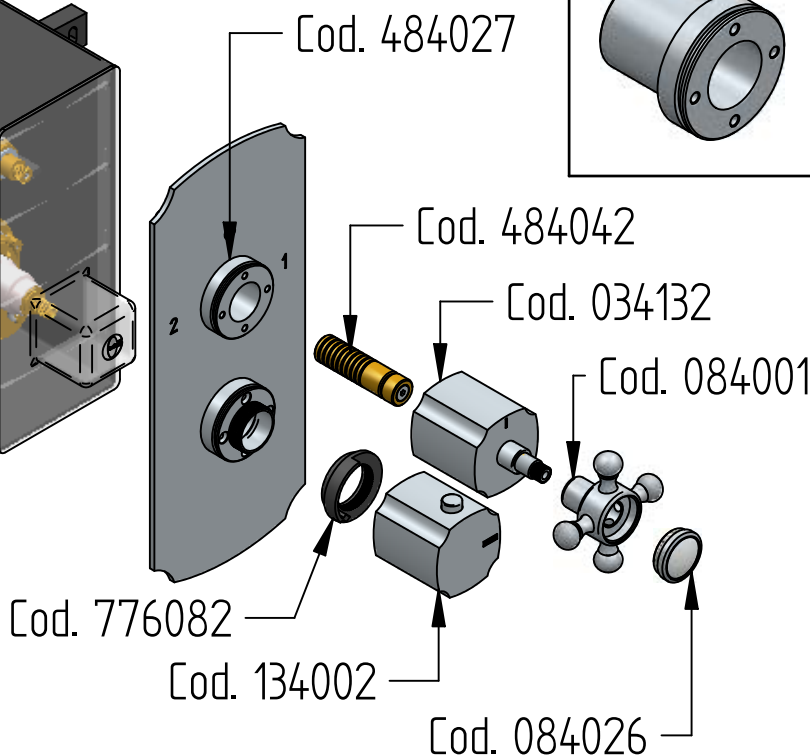

RICAMBI / SPARE PARTS

COD. 484027

COD. 034132

COD. 084001

COD. 484042

COD. 084026

COD. 134002

COD. 776082