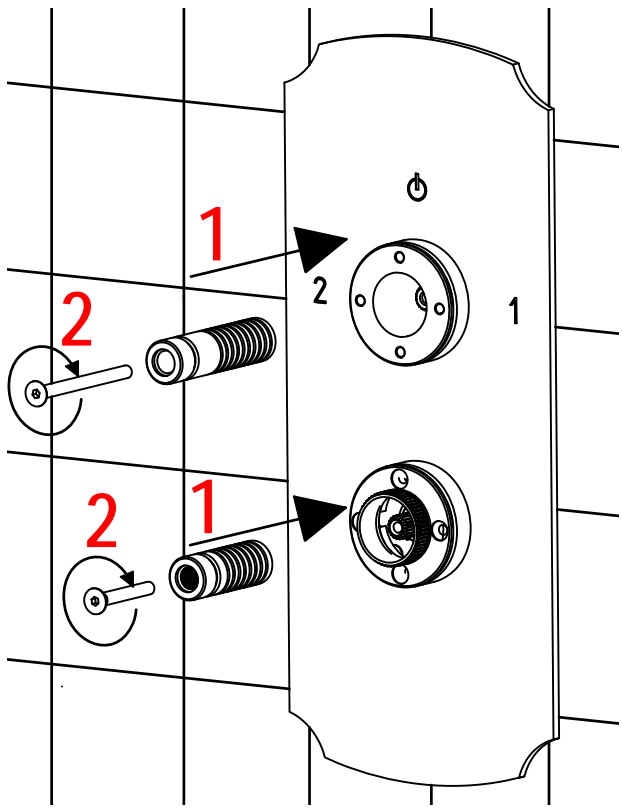

**PER INSTALLAZIONE INCASSO VEDI ISTRUZIONI 484020, 774035, 484021, 484022, 484023**  
**FOR BUILT-IN PARTS, SEE INSTRUCTIONS OF 484020, 774035, 484021, 484022, 484023**

**1**

2

3

4

N= INTAGLI DA TAGLIATE ALLE ASTE  
BROCCIAE E VITI

N=NUMBERS OF NOTCH TO BE CUT FROM  
BROACHING ROD AND SCREWS

$$N = (X - 27) / 3$$

5

TAGLIARE ASTE BROCCIAE E VITI  
CUT BROACHING RODS AND SCREWS

6

7

8

9