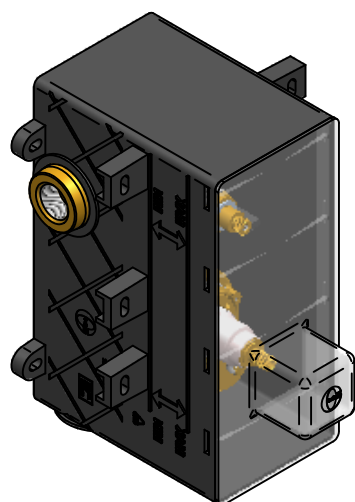

RICAMBI / SPARE PARTS

COD. 484027

COD. 034132

COD. 084001

COD. 484042

COD. 084026

COD. 134002

COD. 776082