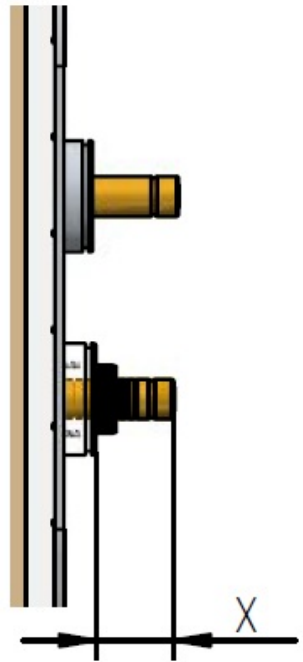

## ISTRUZIONI DI INSTALLAZIONE / INSTALLATION INSTRUCTION

**ART. 0812/K**  
**ART. 0812/K/E**  
**ART. 0812/2/K**  
**ART. 0812/2/K/E**  
**ART. 0812/3/K**  
**ART. 0812/3/K/E**  
**ART. 0812/4/K**  
**ART. 0812/4/K/E**

**PER INSTALLAZIONE INCASSO VEDI ISTRUZIONI 484020, 774035, 484021, 484022, 484023**  
**FOR BUILT-IN PARTS, SEE INSTRUCTIONS OF 484020, 774035, 484021, 484022, 484023**

**1**

2

3

4

N= INTAGLI DA TAGLIATE ALLE ASTE  
BROCCIAE E VITI

N=NUMBERS OF NOTCH TO BE CUT FROM  
BROACHING ROD AND SCREWS

$$N = (X - 27) / 3$$

5

TAGLIARE ASTE BROCCIAE E VITI  
CUT BROACHING RODS AND SCREWS

6

7

8

9