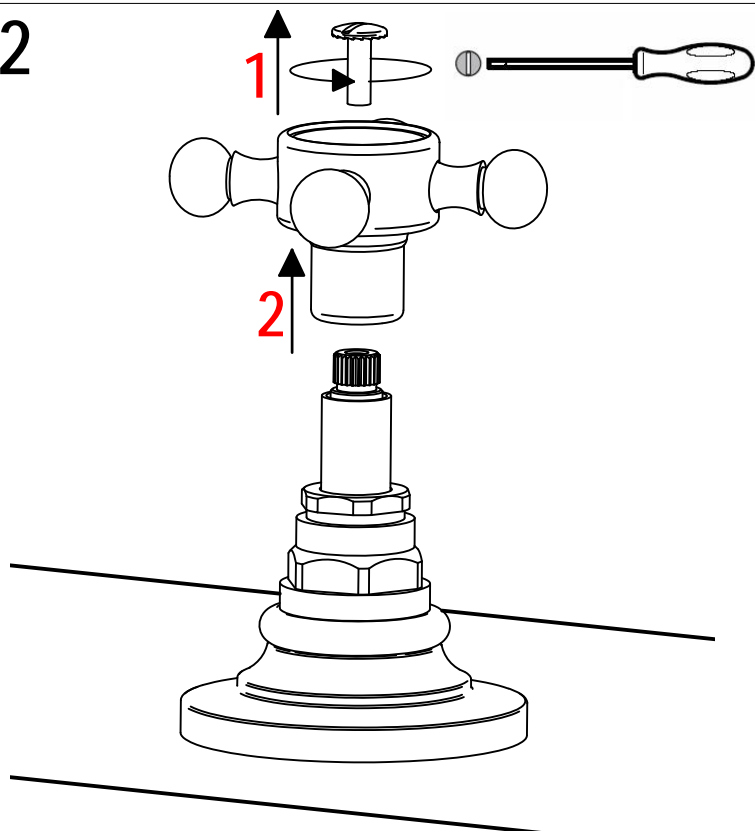

SOSTITUZIONE VITONE / VALVE REPLACEMENT

Prima di iniziare le operazioni di sostituzione del vitone assicurarsi che l'acqua dell'impianto principale sia chiusa.

Before starting replacement of the valve, ensure that water system has been turned off and empty remaining water.

1

2

3

4

Per qualsiasi richiesta di informazioni, preghiamo contattare l'Ufficio Tecnico presso: info@bellostarubinetterie.com

For any technical inquiries, please contact the Technical Office at: info@bellostarubinetterie.com C