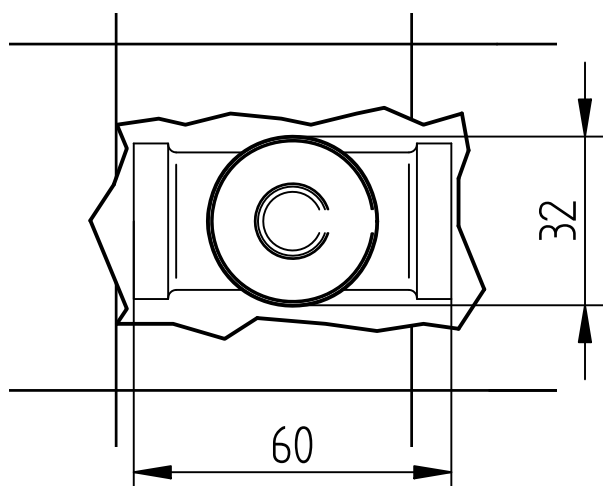

Art. 034034