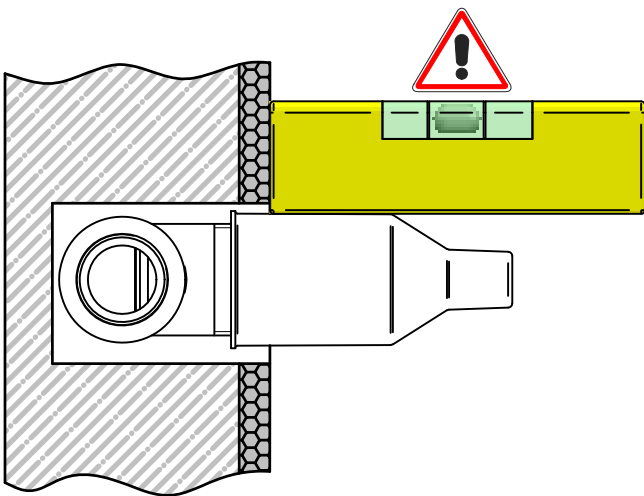

ATTENZIONE!!!
QUESTO ARTICOLO NON E' UN
MISCELATORE, LA SUA FUNZIONE E'
SOLO QUELLA DI FERMARE/FAR
PASSARE L'ACQUA IN INGRESSO
ATTENTION!!!
THIS ARTCILE IS NOT A MIXER HIS
FUNCTION IS JUST TO STOP/FLOW
THE INCOMING WATER

4

X	Y
50-55	50.5
PER 034034	
X	Y
60-65	62.5
PER 034036	

Y MISURA IDEALE
Y IDEAL MEASURE

5

6

MADE IN ITALY

Questo prodotto è stato realizzato interamente in Italia con l'utilizzo di materie prime di altissima qualità