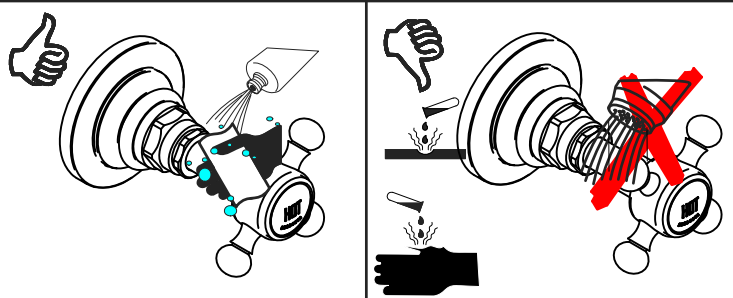

MANUTENZIONE E PULIZIA

Per una corretta manutenzione e pulizia di questo prodotto, raccomandiamo alcuni semplici accorgimenti:

- Utilizzare **detergenti neutri**, spruzzando il prodotto direttamente su un panno morbido onde evitare infiltrazioni
- Evitare **sempre** il contatto con prodotti acidi o abrasivi
- **Risciacquare bene** con abbondante acqua per eliminare eventuali residui ed **asciugare sempre** con un panno morbido
- Effettuare una **pulizia periodica** al fine di prevenire le formazioni calcaree

La BELLOSTA CARLO & C. non è RESPONSABILE di danni derivati dall'utilizzo di prodotti impropri per la pulizia.

MAINTENANCE AND CLEANING

For a proper maintenance and cleaning, we recommend the following:

- Use **neutral detergents**, avoiding to spray directly on taps to avoid residual infiltration
- **Avoid** contact with acid or abrasive products
- **Rinse** with water and **always dry** with a clean cloth to avoid residue of detergent
- Perform a **periodic cleaning** to prevent limestone deposits

BELLOSTA CARLO & C. cannot be held responsible for damages due to an improper use of detergents

MADE IN ITALY

Questo prodotto è stato realizzato interamente in Italia con l'utilizzo di materie prime di altissima qualità

DESIGN
EQB

MADE IN ITALY

This product has been entirely manufactured in Italy, by top quality raw materials.

Rubinetti d'autore Made in Italy