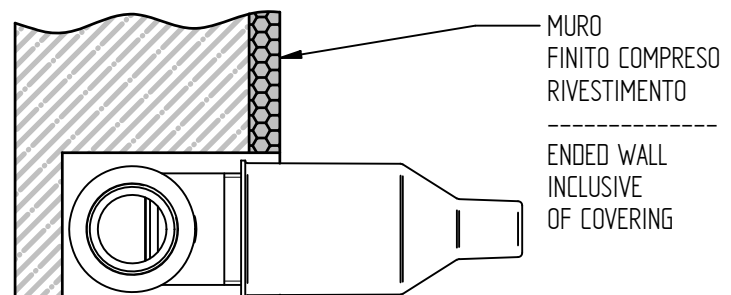

DESIGN

EOB

MADE IN ITALY

This product has been entirely manufactured in Italy, by top quality raw materials.

 **BELLOSTA**
rubinetterie
Rubinetti d'autore Made in Italy

1 IMPORTANTISSIMO VERY IMPORTANT

2

3

4

X	Y
50-55	50.5
PER 034034	
X	Y
60-65	62.5
PER 034036	

Y MISURA IDEALE
Y IDEAL MEASURE

5

6

MADE IN ITALY

Questo prodotto è stato realizzato interamente in Italia con l'utilizzo di materie prime di altissima qualità