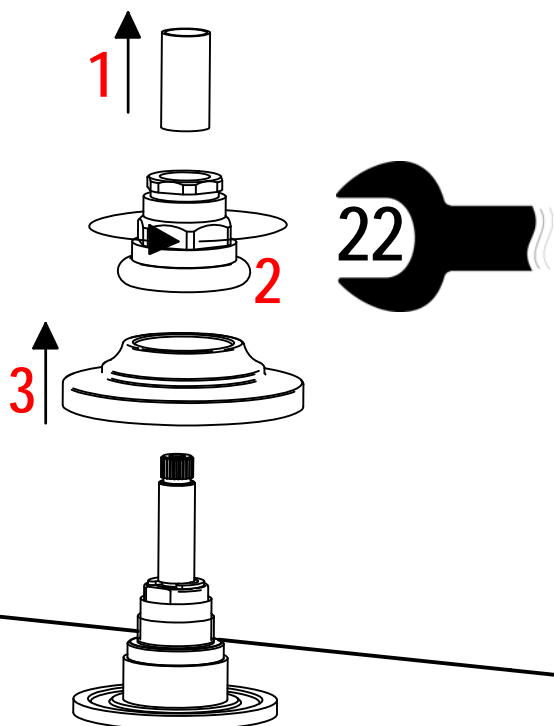

SOSTITUZIONE VITONE / VALVE REPLACEMENT

Prima di iniziare le operazioni di sostituzione del vitone assicurarsi che l'acqua dell'impianto principale sia chiusa.

Before starting replacement of the valve, ensure that water system has been turned off and empty remaining water.

1

2

3

4

Per qualsiasi richiesta di informazioni, preghiamo contattare l'Ufficio Tecnico presso: info@bellostarubinetterie.com

For any technical inquiries, please contact the Technical Office at: info@bellostarubinetterie.com C