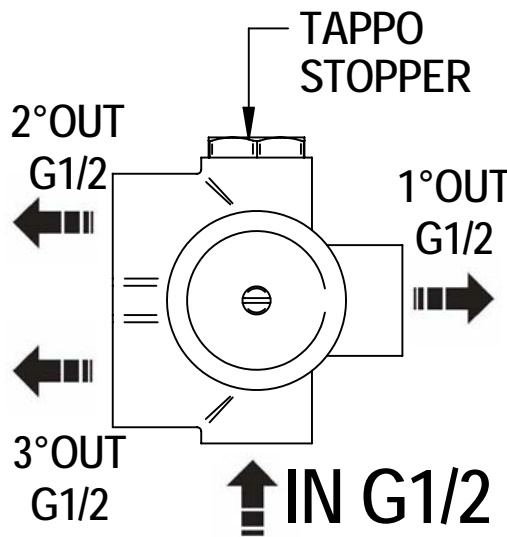

Incassi

Istruzioni di installazione / Installation instruction

**Art. 914016
(2OUT)**

**Art. 034127
(3OUT)**

**Art. 034128
(4OUT)**

Per installatore: Al fine di garantire la durata del prodotto installare rubinetti con filtro da pulire periodicamente. Effettuare risciacquo delle tubazioni prima di installare il prodotto (PUNTO 1) Eventuali residui se finissero all'interno della cartuccia potrebbero causarne il danneggiamento
For installator: In order to guarantee a long duration of the product install valves with filter, which have to be regularly cleaned (POINT 1). Carry out the rinsing of the pipes before install the tap. Some external materials may damage the cadringe if not removed before the installation.