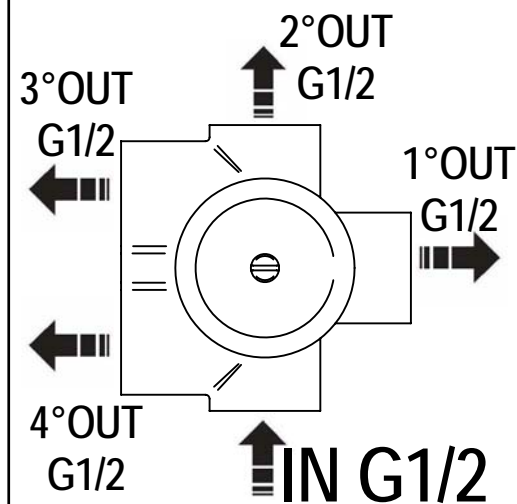

Incassi

Istruzioni di installazione / Installation instruction

**Art. 914016
(2OUT)**

**Art. 034127
(3OUT)**

**Art. 034128
(4OUT)**

Per installatore: Al fine di garantire la durata del prodotto installare rubinetti con filtro da pulire periodicamente. Effettuare risciacquo delle tubazioni prima di installare il prodotto (PUNTO 1) Eventuali residui se finissero all'interno della cartuccia potrebbero causarne il danneggiamento
For installator: In order to guarantee a long duration of the product install valves with filter, which have to be regularly cleaned (POINT 1). Carry out the rinsing of the pipes before install the tap. Some external materials may damage the cadringe if not removed before the installation.