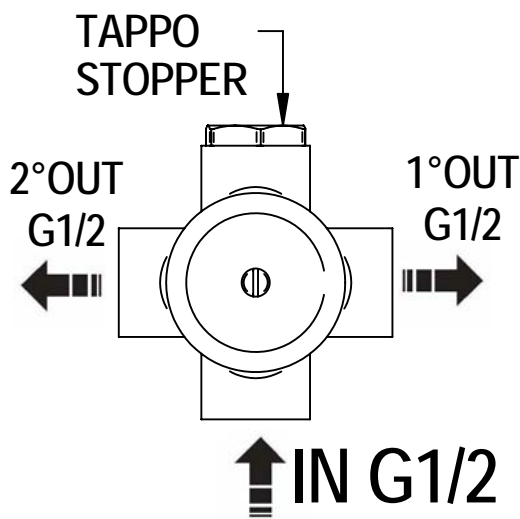

Incassi

Istruzioni di installazione / Installation instruction

**Art. 914016
(2OUT)**

**Art. 034127
(3OUT)**

**Art. 034128
(4OUT)**

Per installatore: Al fine di garantire la durata del prodotto installare rubinetti con filtro da pulire periodicamente. Effettuare risciacquo delle tubazioni prima di installare il prodotto (PUNTO 1) Eventuali residui se finissero all'interno della cartuccia potrebbero causarne il danneggiamento
For installator: In order to guarantee a long duration of the product install valves with filter, which have to be regularly cleaned (POINT 1). Carry out the rinsing of the pipes before install the tap. Some external materials may damage the cadringe if not removed before the installation.