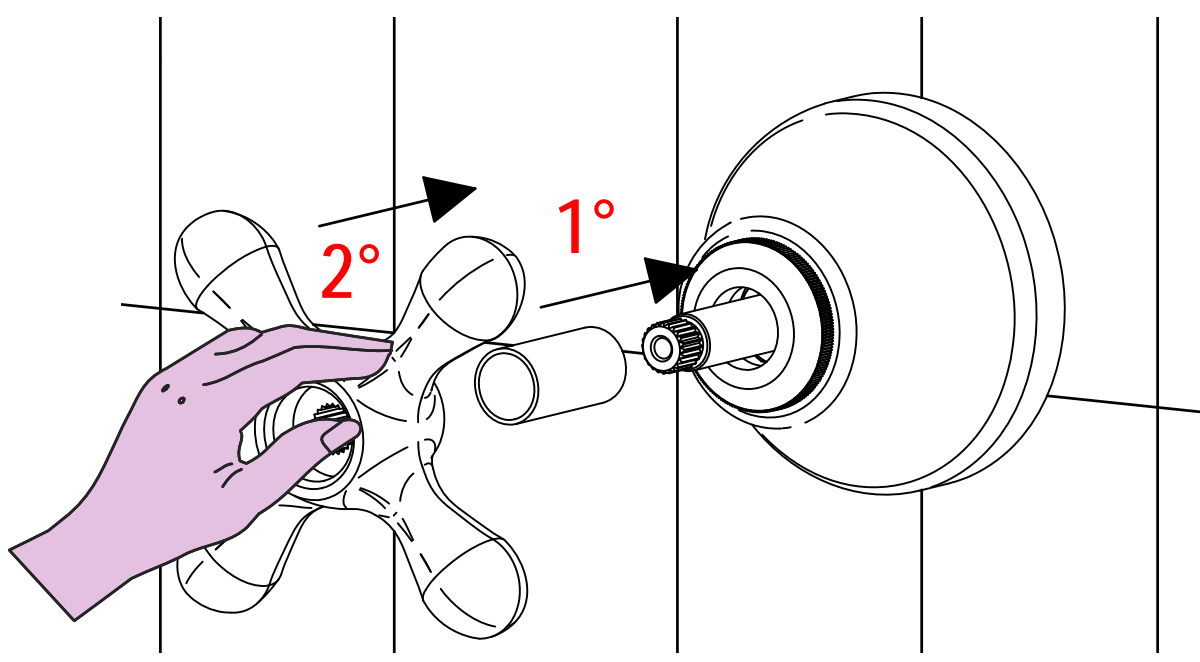

ART. 0708/1/CF ART. 0708/CC/E ART. 0708/CF/E

PER INSTALLAZIONE INCASSO VEDI ISTRUZIONI 034034-034036
FOR BUILT-IN PARTS, SEE INSTRUCTIONS 034034-034036

1

2

3

4

SOSTITUZIONE VITONE / VALVE REPLACEMENT

Prima di iniziare le operazioni di sostituzione del vitone assicurarsi che l'acqua dell'impianto principale sia chiusa.