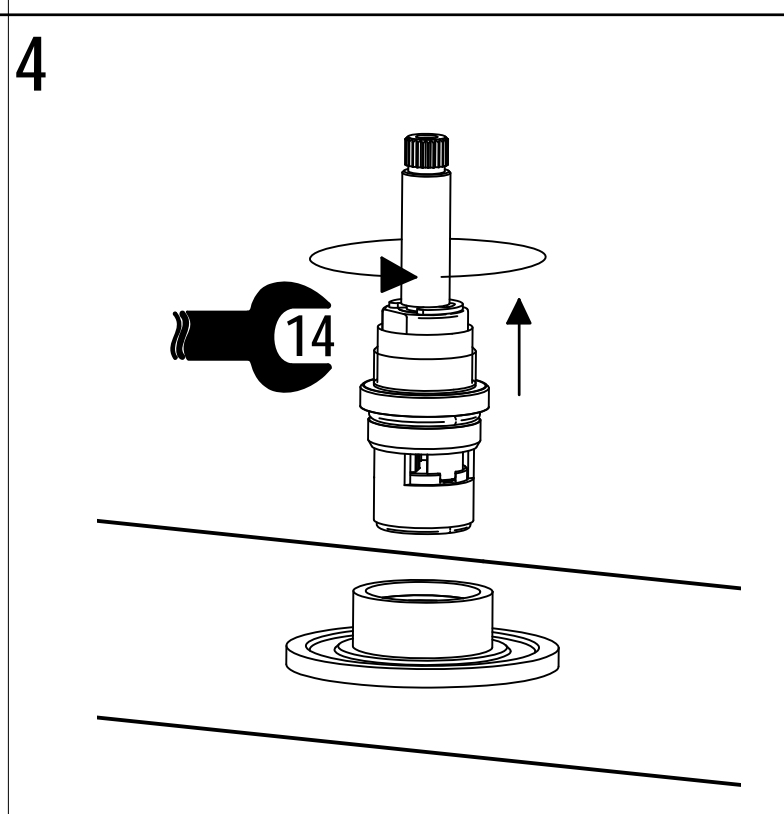

SOSTITUZIONE VITONE / VALVE REPLACEMENT

Prima di iniziare le operazioni di sostituzione del vitone assicurarsi che l'acqua dell'impianto principale sia chiusa.

Before starting replacement of the valve, ensure that water system has been turned off and empty remaining water.

Per qualsiasi richiesta di informazioni, preghiamo contattare l'Ufficio Tecnico presso:
info@bellostarubinetterie.com

For any technical inquiries, please contact the Technical Office at: info@bellostarubinetterie.com C