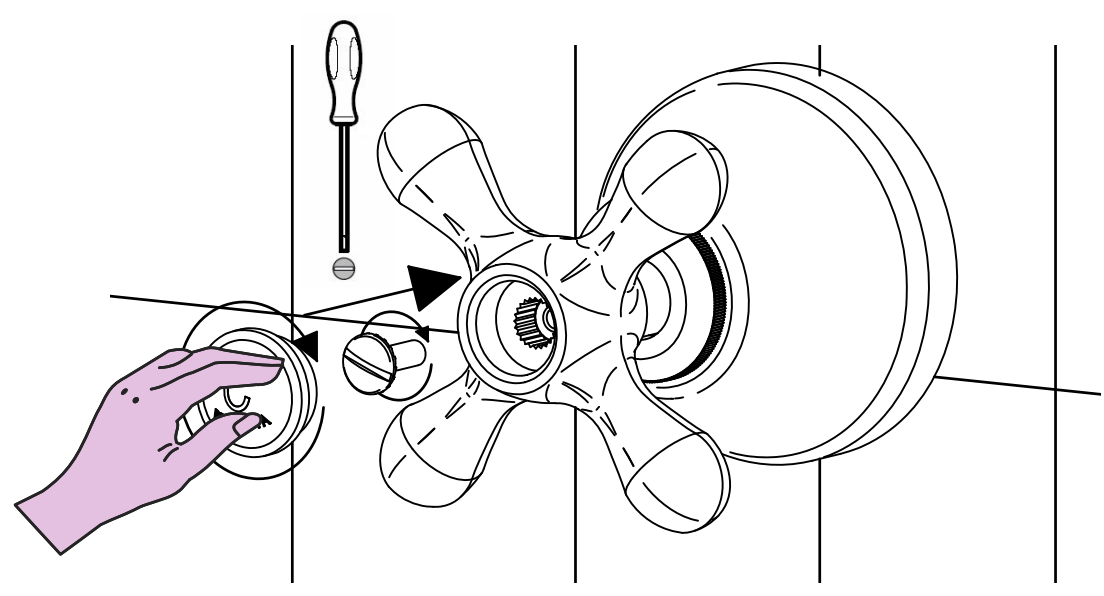

ART. 0708/1/CF ART. 0708/CC/E ART. 0708/CF/E

PER INSTALLAZIONE INCASSO VEDI ISTRUZIONI 034034-034036
FOR BUILT-IN PARTS, SEE INSTRUCTIONS 034034-034036

1

2

3

4

SOSTITUZIONE VITONE / VALVE REPLACEMENT

Prima di iniziare le operazioni di sostituzione del vitone assicurarsi che l'acqua dell'impianto principale sia chiusa.