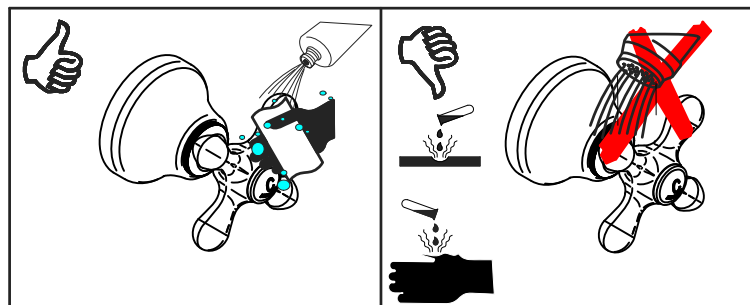

MANUTENZIONE E PULIZIA

Per una corretta manutenzione e pulizia di questo prodotto, raccomandiamo alcuni semplici accorgimenti:

- Utilizzare **detergenti neutri**, spruzzando il prodotto direttamente su un panno morbido onde evitare infiltrazioni
- Evitare **sempre** il contatto con prodotti acidi o abrasivi
- **Risciacquare bene** con abbondante acqua per eliminare eventuali residui ed **asciugare sempre** con un panno morbido
- Effettuare una **pulizia periodica** al fine di prevenire le formazioni calcaree

La BELLOSTA CARLO & C. non è RESPONSABILE di danni derivati dall'utilizzo di prodotti impropri per la pulizia.

MAINTENANCE AND CLEANING

For a proper maintenance and cleaning, we recommend the following:

- Use **neutral detergents**, avoiding to spray directly on taps to avoid residual infiltration
- **Avoid** contact with acid or abrasive products
- **Rinse** with water and **always dry** with a clean cloth to avoid residue of detergent
- Perform a **periodic cleaning** to prevent limestone deposits

BELLOSTA CARLO & C. cannot be held responsible for damages due to an improper use of detergents

MADE IN ITALY

Questo prodotto è stato realizzato interamente in Italia con l'utilizzo di materie prime di altissima qualità

DESIGN
EQB

MADE IN ITALY

This product has been entirely manufactured in Italy, by top quality raw materials.

D