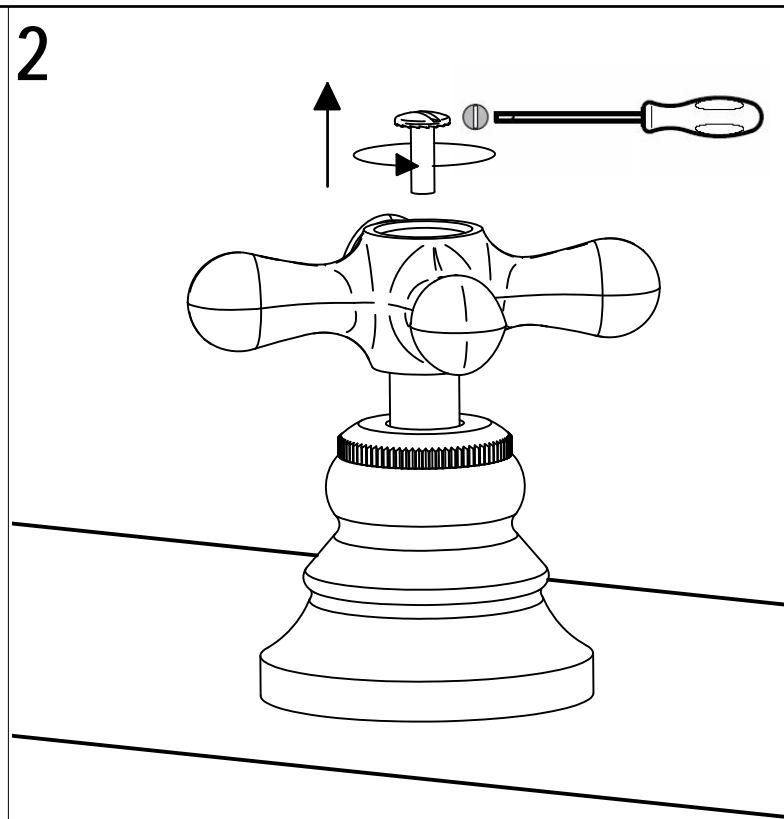

SOSTITUZIONE VITONE / VALVE REPLACEMENT

Prima di iniziare le operazioni di sostituzione del vitone assicurarsi che l'acqua dell'impianto principale sia chiusa.

Before starting replacement of the valve, ensure that water system has been turned off and empty remaining water.

Per qualsiasi richiesta di informazioni, preghiamo contattare l'Ufficio Tecnico presso:
info@bellostarubinetterie.com

For any technical inquiries, please contact the Technical Office at: info@bellostarubinetterie.com C