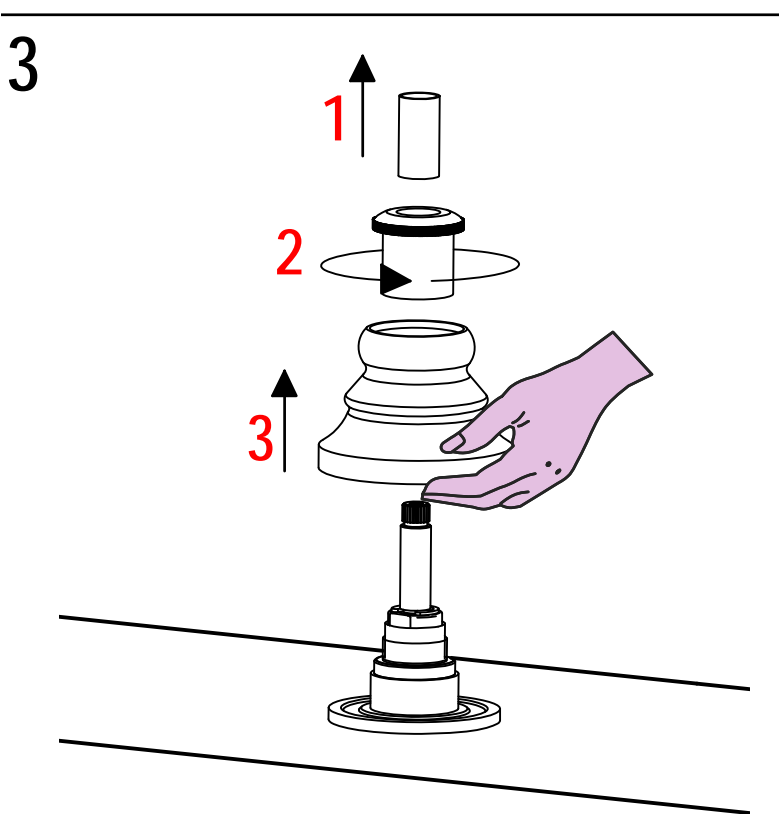

SOSTITUZIONE VITONE / VALVE REPLACEMENT

Prima di iniziare le operazioni di sostituzione del vitone assicurarsi che l'acqua dell'impianto principale sia chiusa.

Before starting replacement of the valve, ensure that water system has been turned off and empty remaining water.

Per qualsiasi richiesta di informazioni, preghiamo contattare l'Ufficio Tecnico presso:
info@bellostarubinetterie.com

For any technical inquiries, please contact the Technical Office at: info@bellostarubinetterie.com C