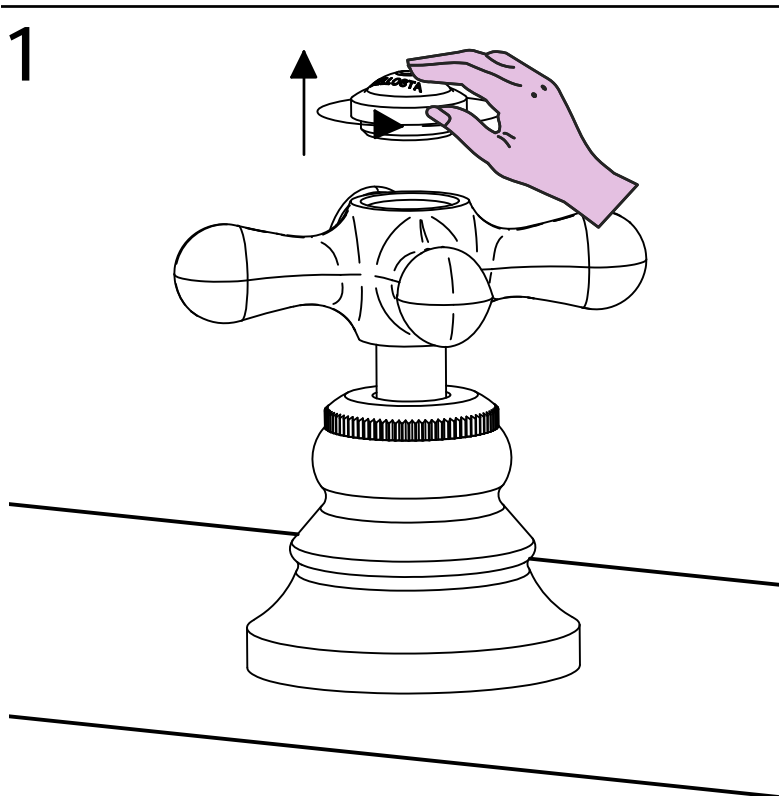

SOSTITUZIONE VITONE / VALVE REPLACEMENT

Prima di iniziare le operazioni di sostituzione del vitone assicurarsi che l'acqua dell'impianto principale sia chiusa.

Before starting replacement of the valve, ensure that water system has been turned off and empty remaining water.

Per qualsiasi richiesta di informazioni, preghiamo contattare l'Ufficio Tecnico presso:
info@bellostarubinetterie.com

For any technical inquiries, please contact the Technical Office at: info@bellostarubinetterie.com C