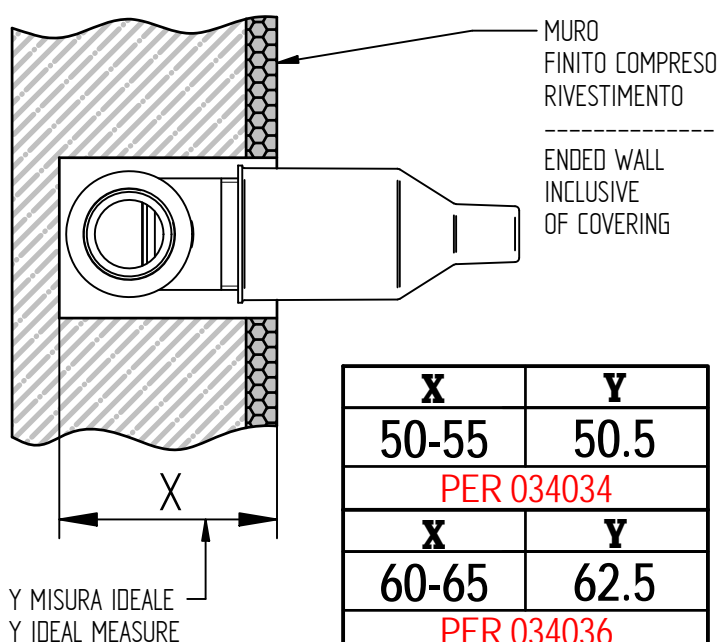

1 IMPORTANTISSIMO VERY IMPORTANT

2

3

ATTENZIONE!!!
QUESTO ARTICOLO NON E' UN
MISCELATORE, LA SUA FUNZIONE E'
SOLO QUELLA DI FERMARE/FAR
PASSARE L'ACQUA IN INGRESSO
ATTENTION!!!
THIS ARTCILE IS NOT A MIXER HIS
FUNCTION IS JUST TO STOP/FLOW
THE INCOMING WATER

4

5

6

MADE IN ITALY

Questo prodotto è stato realizzato interamente in Italia con l'utilizzo di materie prime di altissima qualità

DESIGN

EOB

MADE IN ITALY

This product has been entirely manufactured in Italy, by top quality raw materials.

BELLOSTA
rubinetteria

Rubinetti d'autore Made in Italy