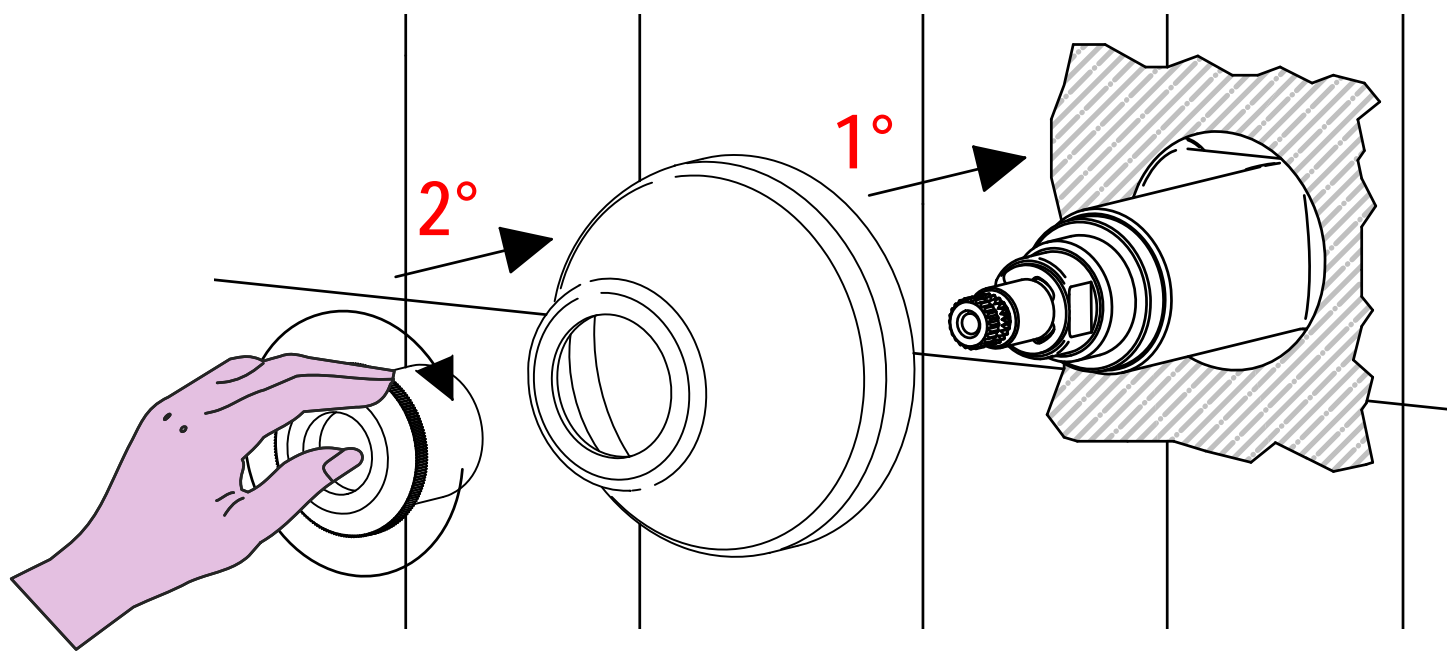

ART. 0708/1/CF ART. 0708/CC/E ART. 0708/CF/E

PER INSTALLAZIONE INCASSO VEDI ISTRUZIONI 034034-034036
FOR BUILT-IN PARTS, SEE INSTRUCTIONS 034034-034036

1

2

3

4

SOSTITUZIONE VITONE / VALVE REPLACEMENT

Prima di iniziare le operazioni di sostituzione del vitone assicurarsi che l'acqua dell'impianto principale sia chiusa.