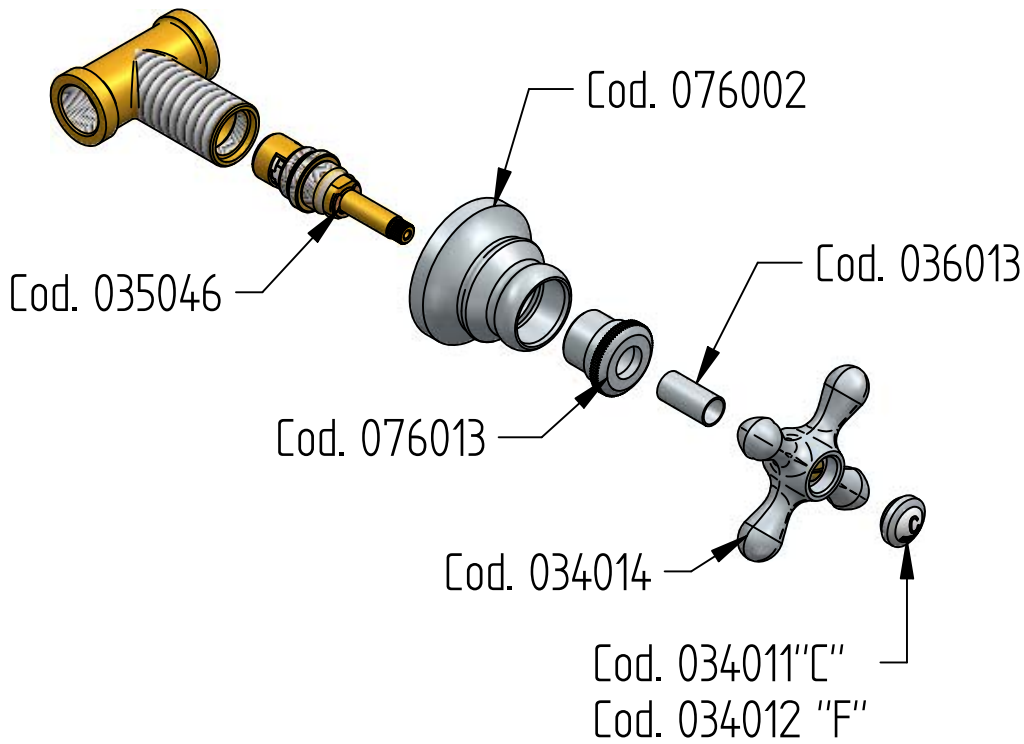

RICAMBI / SPARE PARTS

COD. 076002	COD. 034014
COD. 036013	COD. 034011 COD. 034012
COD. 076013	COD. 035046