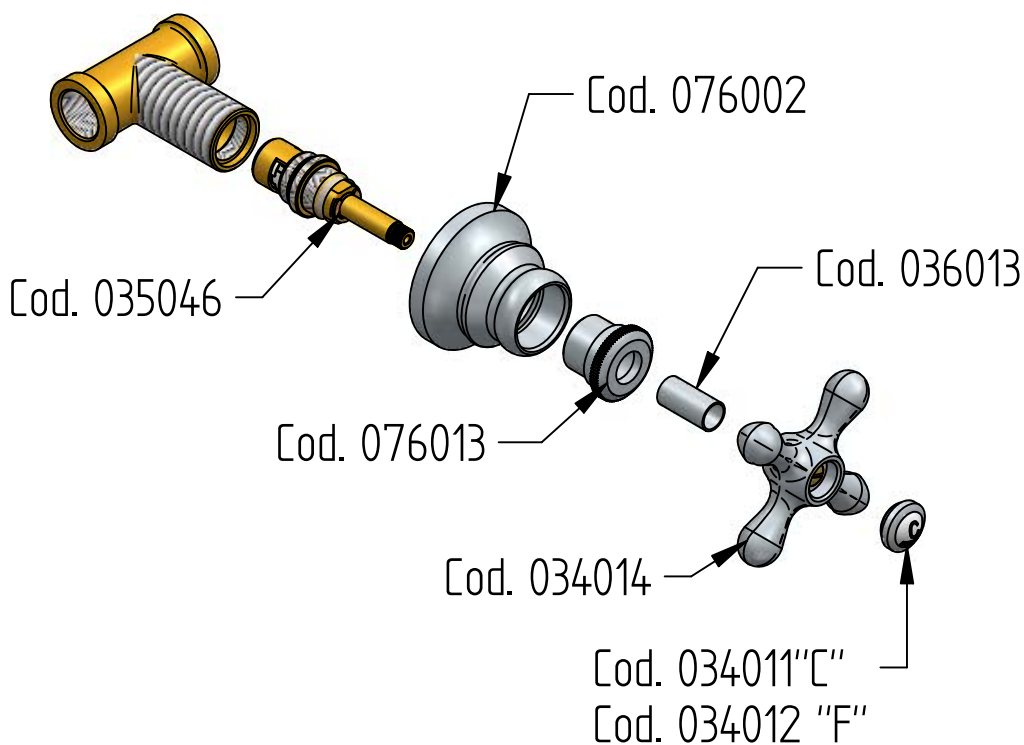

RICAMBI / SPARE PARTS

COD. 076002

COD. 034014

COD. 036013

COD. 034011

COD. 034012

COD. 076013

COD. 035046