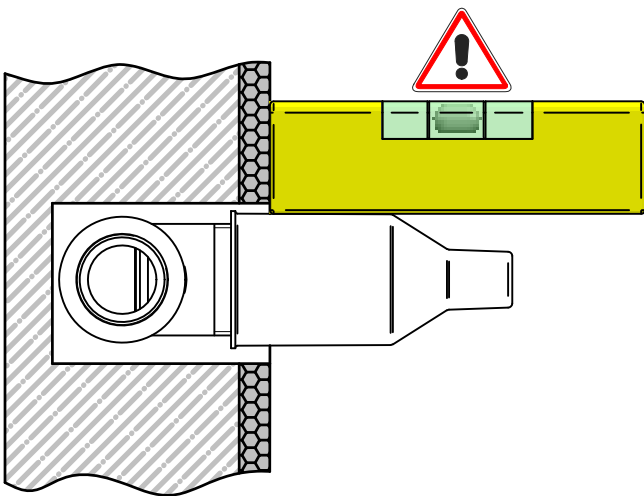

# 1 IMPORTANTISSIMO VERY IMPORTANT

2

3

**ATTENZIONE!!!**  
QUESTO ARTICOLO NON E' UN  
MISCELATORE, LA SUA FUNZIONE E'  
SOLO QUELLA DI FERMARE/FAR  
PASSARE L'ACQUA IN INGRESSO  
**ATTENTION!!!**  
THIS ARTCILE IS NOT A MIXER HIS  
FUNCTION IS JUST TO STOP/FLOW  
THE INCOMING WATER

4

X	Y
50-55	50.5
PER 034034	
X	Y
60-65	62.5
PER 034036	

Y MISURA IDEALE  
Y IDEAL MEASURE

5

6

**MADE IN ITALY**

Questo prodotto è stato realizzato interamente in Italia con l'utilizzo di materie prime di altissima qualità