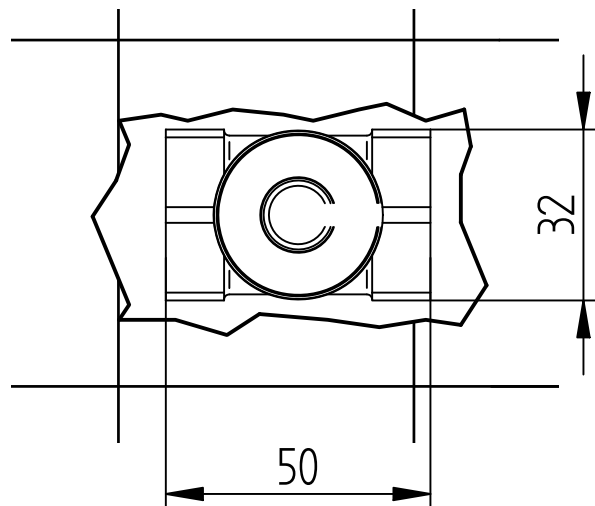

Art. 034036

MADE IN ITALY

Questo prodotto è stato realizzato interamente in Italia con l'utilizzo di materie prime di altissima qualità

DESIGN

EOB

MADE IN ITALY

This product has been entirely manufactured in Italy, by top quality raw materials.

BELLOSTA
rubinetterie
Rubinetti d'autore Made in Italy