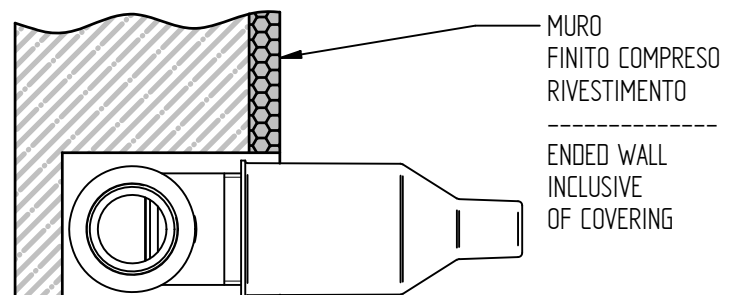

# 1 IMPORTANTISSIMO VERY IMPORTANT

2

3

**ATTENZIONE!!!**  
QUESTO ARTICOLO NON E' UN  
MISCELATORE, LA SUA FUNZIONE E'  
SOLO QUELLA DI FERMARE/FAR  
PASSARE L'ACQUA IN INGRESSO  
**ATTENTION!!!**  
THIS ARTCILE IS NOT A MIXER HIS  
FUNCTION IS JUST TO STOP/FLOW  
THE INCOMING WATER

4

X	Y
50-55	50.5
PER 034034	
X	Y
60-65	62.5
PER 034036	

Y MISURA IDEALE  
Y IDEAL MEASURE

5

6

**MADE IN ITALY**

Questo prodotto è stato realizzato interamente in Italia con l'utilizzo di materie prime di altissima qualità