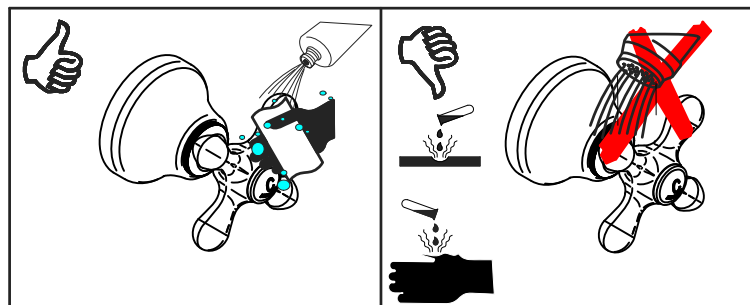

MANUTENZIONE E PULIZIA

Per una corretta manutenzione e pulizia di questo prodotto, raccomandiamo alcuni semplici accorgimenti:

- Utilizzare **detergenti neutri**, spruzzando il prodotto direttamente su un panno morbido onde evitare infiltrazioni
- Evitare **sempre** il contatto con prodotti acidi o abrasivi
- **Risciacquare bene** con abbondante acqua per eliminare eventuali residui ed **asciugare sempre** con un panno morbido
- Effettuare una **pulizia periodica** al fine di prevenire le formazioni calcaree

La BELLOSTA CARLO & C. non è RESPONSABILE di danni derivati dall'utilizzo di prodotti impropri per la pulizia.

MAINTENANCE AND CLEANING

For a proper maintenance and cleaning, we recommend the following:

- Use **neutral detergents**, avoiding to spray directly on taps to avoid residual infiltration
- **Avoid** contact with acid or abrasive products
- **Rinse** with water and **always dry** with a clean cloth to avoid residue of detergent
- Perform a **periodic cleaning** to prevent limestone deposits

BELLOSTA CARLO & C. cannot be held responsible for damages due to an improper use of detergents

MADE IN ITALY

Questo prodotto è stato realizzato interamente in Italia con l'utilizzo di materie prime di altissima qualità

DESIGN
EQB

MADE IN ITALY

This product has been entirely manufactured in Italy, by top quality raw materials.