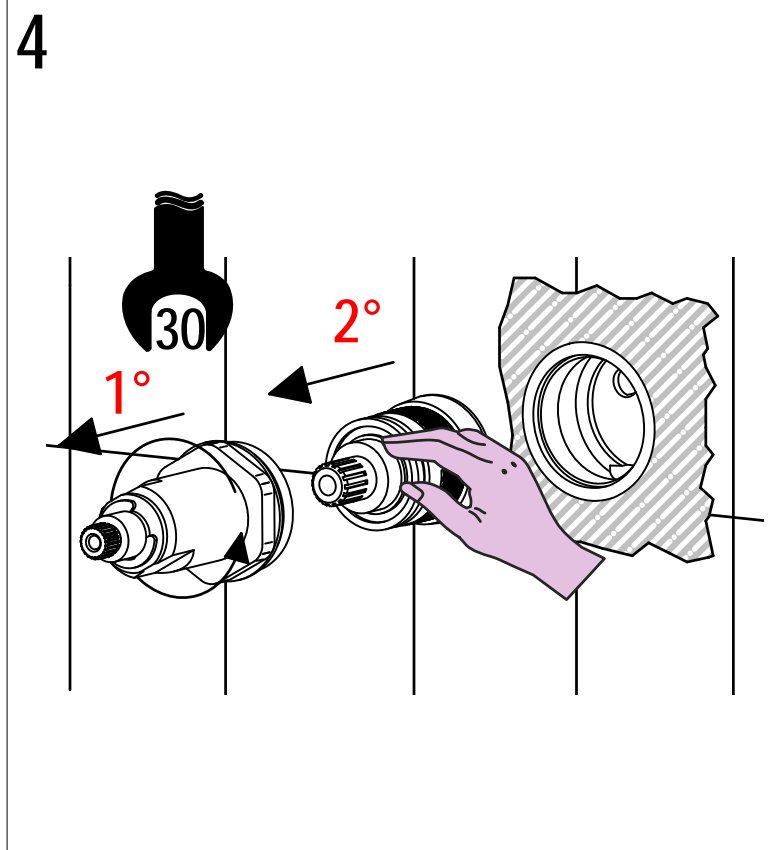

SOSTITUZIONE CARTUCCIA / CARTRIDGE REPLACEMENT

Prima di iniziare le operazioni di sostituzione della cartuccia assicurarsi che l'acqua dell'impianto principale sia chiusa e che la cartuccia sia svuotata da residui di acqua.

Before starting replacement of cartridge, ensure that water system has been turned off and empty remaining water.

Per qualsiasi richiesta di informazioni, preghiamo contattare l'Ufficio Tecnico presso:
info@bellostarubinetterie.com
For any technical inquiries, please contact the Technical Office at: info@bellostarubinetterie.com C