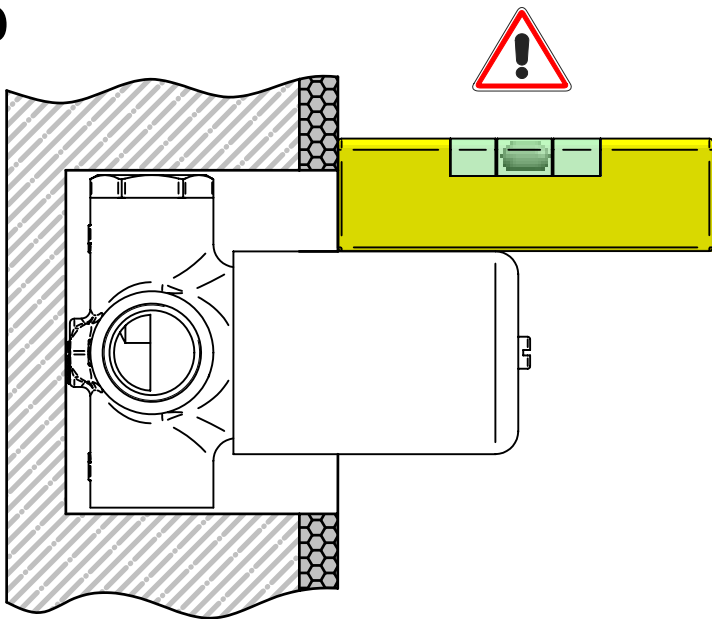

1 IMPORTANTISSIMO VERY IMPORTANT

2

3

4

5

6

MADE IN ITALY

Questo prodotto è stato realizzato interamente in Italia con l'utilizzo di materie prime di altissima qualità

DESIGN

EQB

MADE IN ITALY

This product has been entirely manufactured in Italy, by top quality raw materials.

BELLOSTA
rubinetterie

Rubinetti d'autore Made in Italy