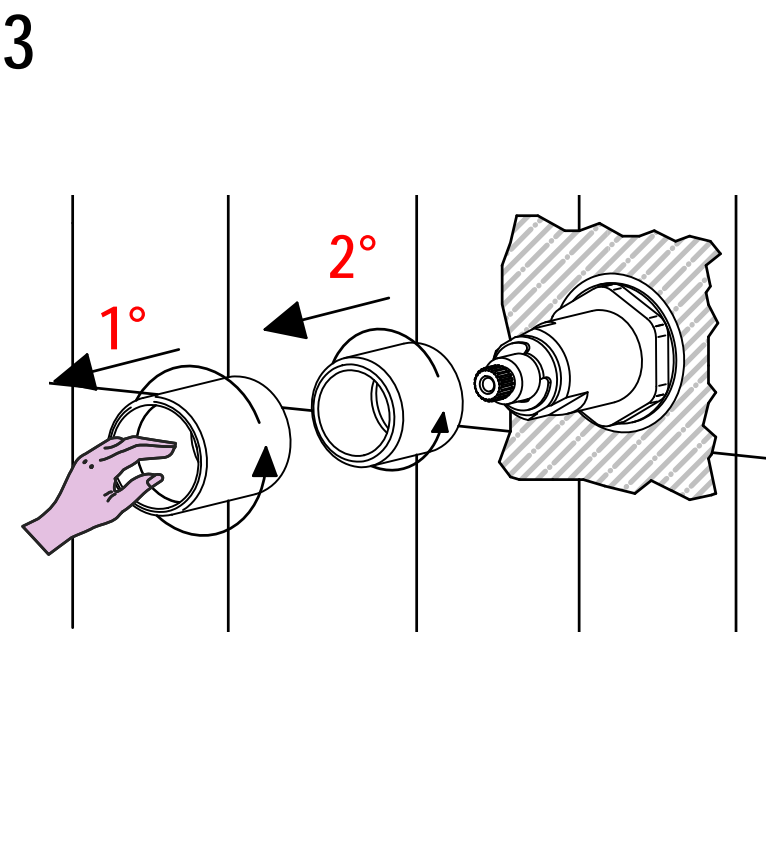

SOSTITUZIONE CARTUCCIA / CARTRIDGE REPLACEMENT

Prima di iniziare le operazioni di sostituzione della cartuccia assicurarsi che l'acqua dell'impianto principale sia chiusa e che la cartuccia sia svuotata da residui di acqua.

Before starting replacement of cartridge, ensure that water system has been turned off and empty remaining water.

Per qualsiasi richiesta di informazioni, preghiamo contattare l'Ufficio Tecnico presso:
info@bellostarubinetterie.com
For any technical inquiries, please contact the Technical Office at: info@bellostarubinetterie.com C