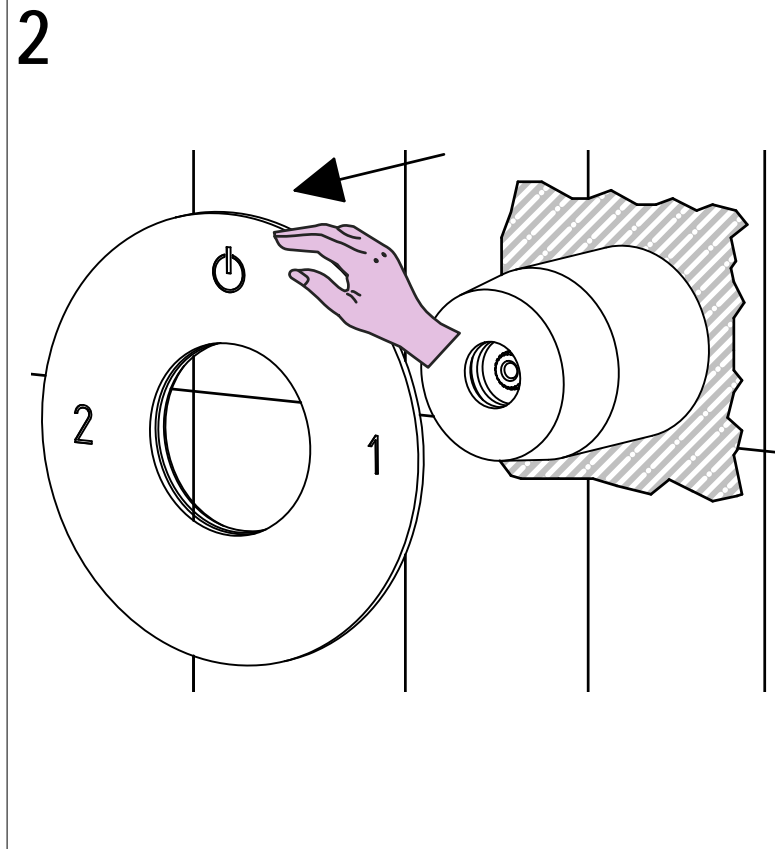

SOSTITUZIONE CARTUCCIA / CARTRIDGE REPLACEMENT

Prima di iniziare le operazioni di sostituzione della cartuccia assicurarsi che l'acqua dell'impianto principale sia chiusa e che la cartuccia sia svuotata da residui di acqua.

Before starting replacement of cartridge, ensure that water system has been turned off and empty remaining water.

Per qualsiasi richiesta di informazioni, preghiamo contattare l'Ufficio Tecnico presso:
info@bellostarubinetterie.com
For any technical inquiries, please contact the Technical Office at: info@bellostarubinetterie.com C