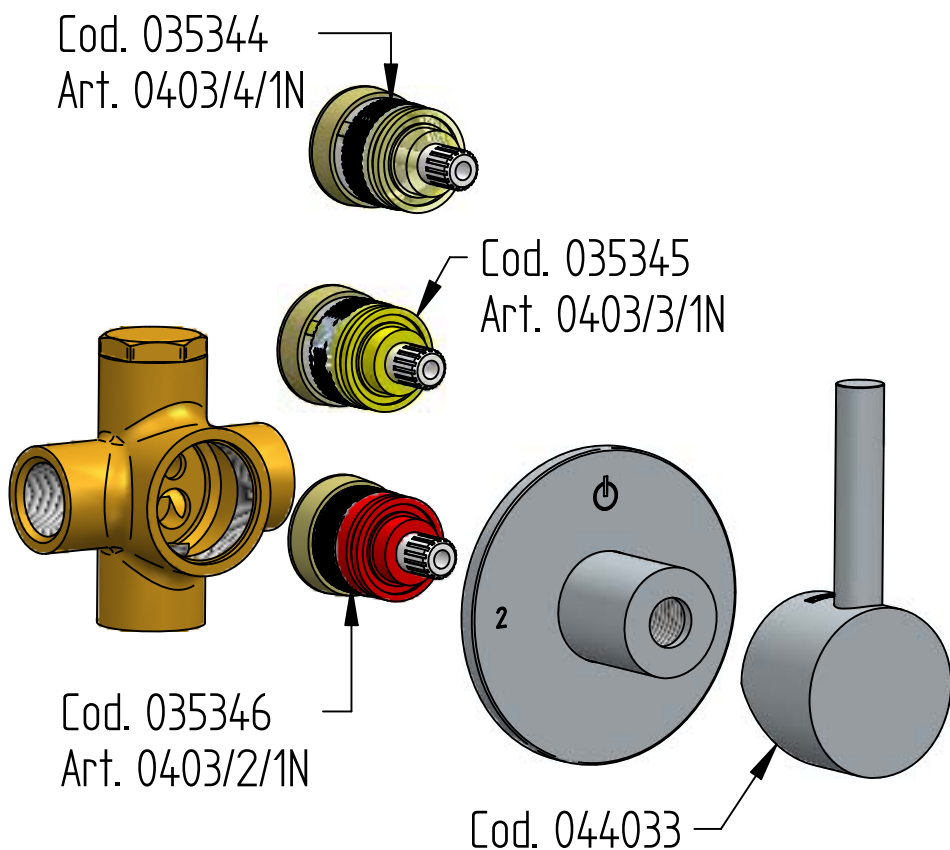

RICAMBI / SPARE PARTS

COD. 035346

COD. 035345

COD. 035344

COD. 044033