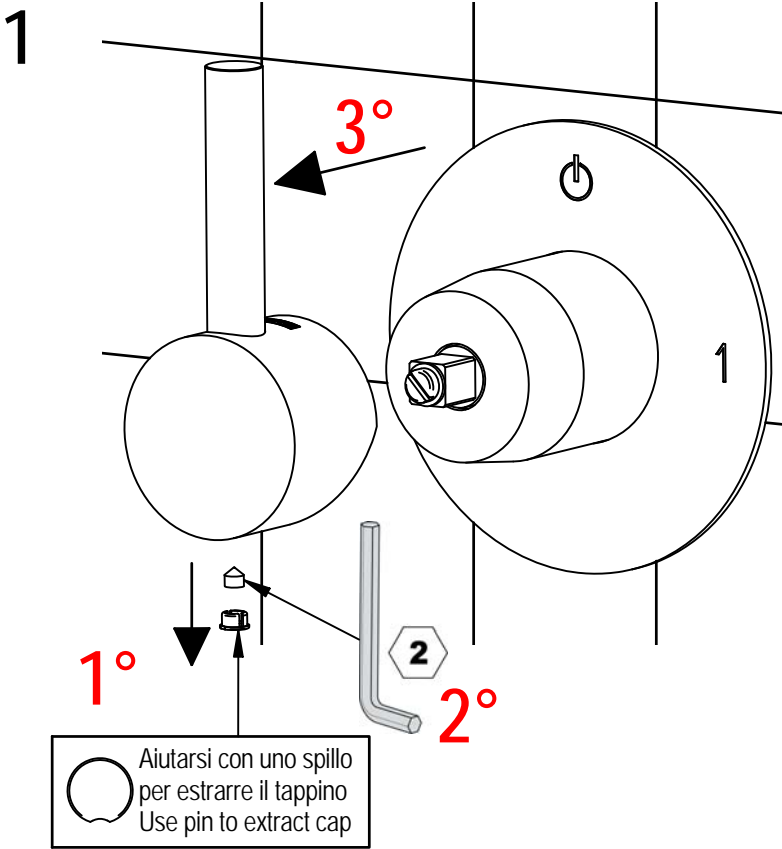

SOSTITUZIONE CARTUCCIA / CARTRIDGE REPLACEMENT

Prima di iniziare le operazioni di sostituzione della cartuccia assicurarsi che l'acqua dell'impianto principale sia chiusa e che la cartuccia sia svuotata da residui di acqua.

Before starting replacement of cartridge, ensure that water system has been turned off and empty remaining water.

Per qualsiasi richiesta di informazioni, preghiamo contattare l'Ufficio Tecnico presso:
info@bellostarubinetterie.com
For any technical inquiries, please contact the Technical Office at: info@bellostarubinetterie.com C