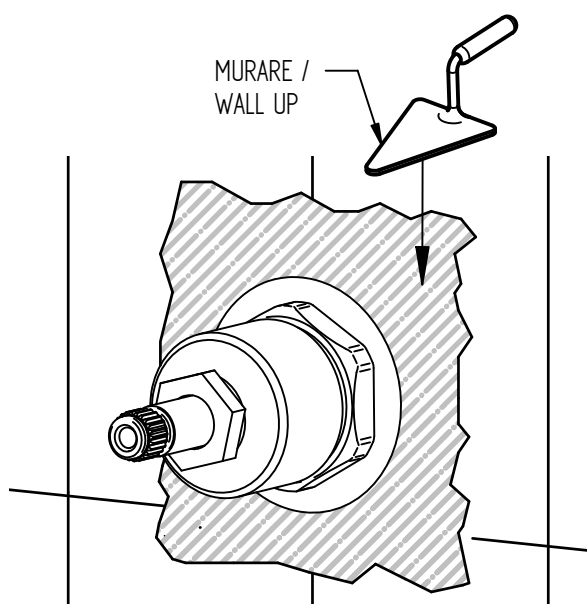

4

3/4" IMPIANTO

IMPIANTO 1"

PER UNA CORRETTA INSTALLAZIONE DI UN PASSO RAPIDO SI DEVONO EQUILIBRARE LA PRESSIONE A MONTE (IMPIANTO) E QUELLA A VALLE (W.C.)

- 1° PREDISPORRE UNA LINEA IDRAULICA DEDICATA ALL'ALIMENTAZIONE DEL PASSO RAPIDO
- 2° INSTALLARE SEMPRE A MONTE UNA **SARACINESCA** PER LA REGOLAZIONE IDEALE DELLA PORTATA
- 3° SCEGLIERE I CONDOTTI DI COLLEGAMENTO IN FUNZIONE DELLE CARATTERISTICHE DEL VASO W.C.
- 4° ACCERTARSI CHE IL PASSAGGIO DI SFOGO SIA COMPLETAMENTE LIBERO
- 5° IN CASO DI PROBLEMI SULLA "CHIUSURA" DEL PASSO RAPIDO AGIRE SULLA SARACINESCA E REGOLARE IL FLUSSO FINO ALLA SOLUZIONE OTTIMALE