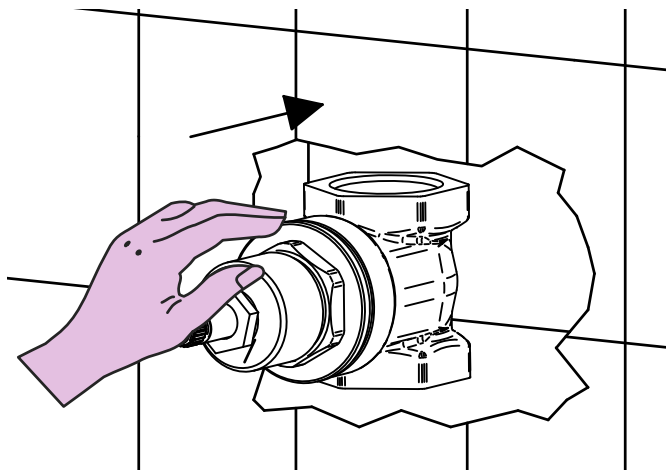

1 IMPORTANTISSIMO VERY IMPORTANT

2

3

4

3/4" IMPIANTO

IMPIANTO 1"

PER UNA CORRETTA INSTALLAZIONE DI UN PASSO RAPIDO SI DEVONO EQUILIBRARE LA PRESSIONE A MONTE (IMPIANTO) E QUELLA A VALLE (W.C.)

1. 1° PREDISPORRE UNA LINEA IDRAULICA DEDICATA ALL'ALIMENTAZIONE DEL PASSO RAPIDO
2. 2° INSTALLARE SEMPRE A MONTE UNA **SARACINESCA** PER LA REGOLAZIONE IDEALE DELLA PORTATA
3. 3° SCEGLIERE I CONDOTTI DI COLLEGAMENTO IN FUNZIONE DELLE CARATTERISTICHE DEL VASO W.C.
4. 4° ACCERTARSI CHE IL PASSAGGIO DI SFOGO SIA COMPLETAMENTE LIBERO
5. 5° IN CASO DI PROBLEMI SULLA "CHIUSURA" DEL PASSO RAPIDO AGIRE SULLA SARACINESCA E REGOLARE IL FLUSSO FINO ALLA SOLUZIONE OTTIMALE

MADE IN ITALY

Questo prodotto è stato realizzato interamente in Italia con l'utilizzo di materie prime di altissima qualità

DESIGN

EQB

MADE IN ITALY

This product has been entirely manufactured in Italy, by top quality raw materials.

BELLOSTA
rubinetterie

Rubinetti d'autore Made in Italy