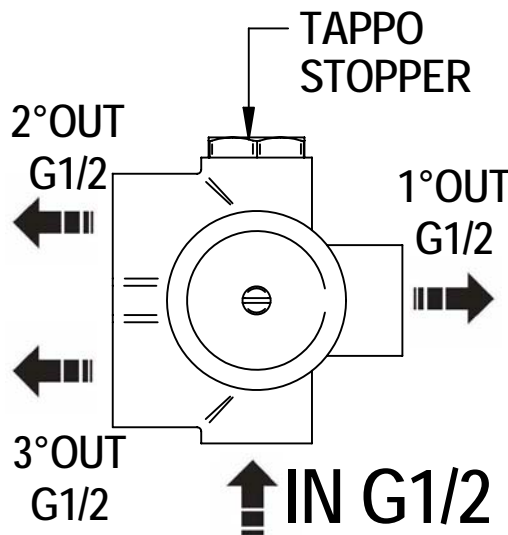

Incassi

Istruzioni di installazione / Installation instruction

**Art. 914016
(2OUT)**

**Art. 034127
(3OUT)**

**Art. 034128
(4OUT)**

Per installatore: Al fine di garantire la durata del prodotto installare rubinetti con filtro da pulire periodicamente. Effettuare risciacquo delle tubazioni prima di installare il prodotto (PUNTO 1) Eventuali residui se finissero all'interno della cartuccia potrebbero causarne il danneggiamento
For installator: In order to guarantee a long duration of the product install valves with filter, which have to be regularly cleaned (POINT 1). Carry out the rinsing of the pipes before install the tap. Some external materials may damage the cadringe if not removed before the installation.