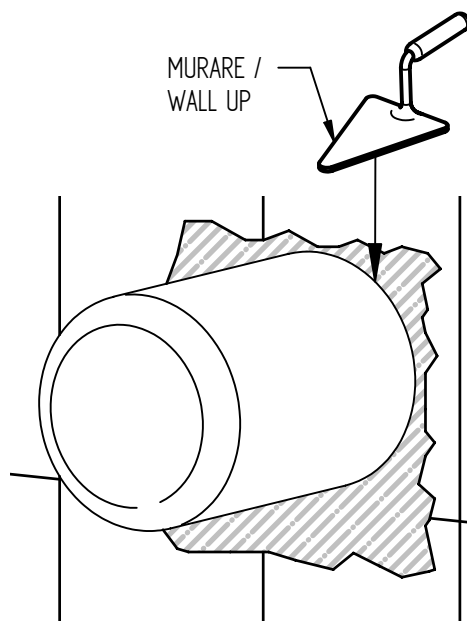

Incassi

Istruzioni di installazione / Installation instruction

**Art. 914016
(2OUT)**

**Art. 034127
(3OUT)**

**Art. 034128
(4OUT)**

Per installatore: Al fine di garantire la durata del prodotto installare rubinetti con filtro da pulire periodicamente. Effettuare risciacquo delle tubazioni prima di installare il prodotto (PUNTO 1) Eventuali residui se finissero all'interno della cartuccia potrebbero causarne il danneggiamento
For installator: In order to guarantee a long duration of the product install valves with filter, which have to be regularly cleaned (POINT 1). Carry out the rinsing of the pipes before install the tap. Some external materials may damage the cadringe if not removed before the installation.

BELLOSTA
rubinetterie
Rubinetti d'autore Made in Italy

1 IMPORTANTISSIMO VERY IMPORTANT

2

3

4

X	Y
50-70	60

5

6