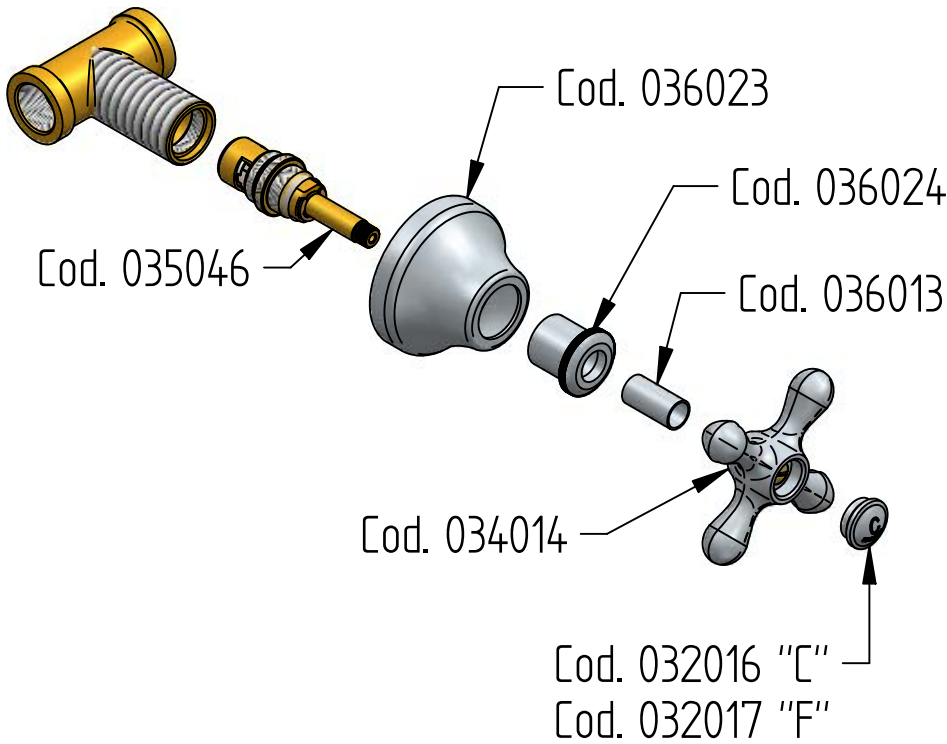

RICAMBI / SPARE PARTS

COD. 036023	COD. 034014
COD. 036013	COD. 032016 COD. 032017
COD. 036024	COD. 035046