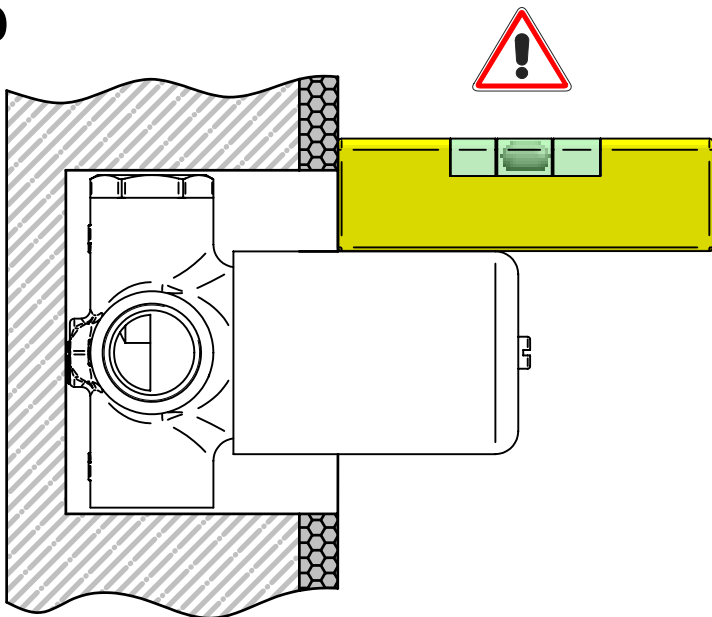

1 IMPORTANTISSIMO VERY IMPORTANT

2

3

4

5

6

MADE IN ITALY

Questo prodotto è stato realizzato interamente in Italia con l'utilizzo di materie prime di altissima qualità

DESIGN

EQB

MADE IN ITALY

This product has been entirely manufactured in Italy, by top quality raw materials.

BELLOSTA
rubinetterie

Rubinetti d'autore Made in Italy