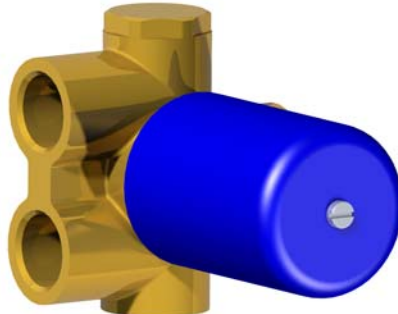

Incassi

Istruzioni di installazione / Installation instruction

**Art. 914016
(2OUT)**

**Art. 034127
(3OUT)**

**Art. 034128
(4OUT)**

Per installatore: Al fine di garantire la durata del prodotto installare rubinetti con filtro da pulire periodicamente. Effettuare risciacquo delle tubazioni prima di installare il prodotto (PUNTO 1) Eventuali residui se finissero all'interno della cartuccia potrebbero causarne il danneggiamento
For installator: In order to guarantee a long duration of the product install valves with filter, which have to be regularly cleaned (POINT 1). Carry out the rinsing of the pipes before install the tap. Some external materials may damage the cadringe if not removed before the installation.