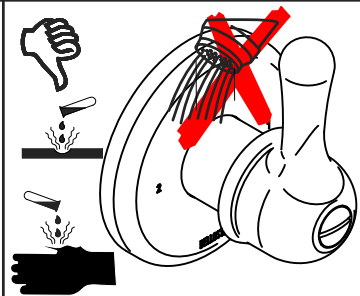

COD. 036032