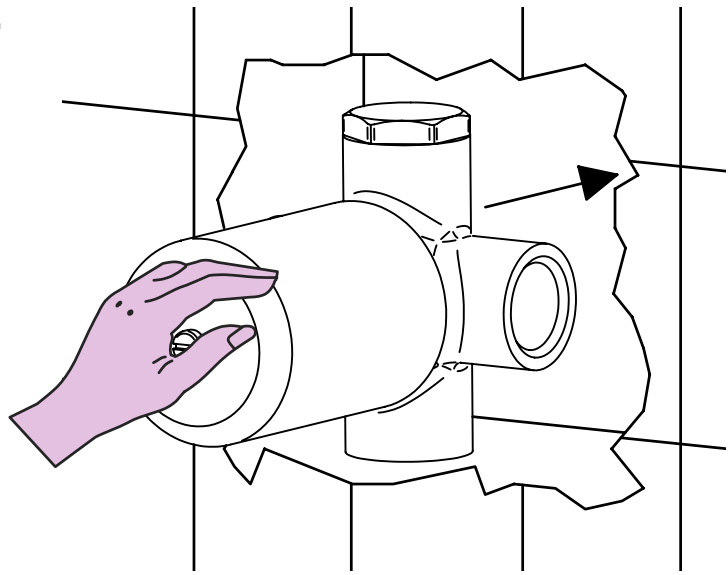

1 IMPORTANTISSIMO VERY IMPORTANT

2

3

4

5

6

MADE IN ITALY

Questo prodotto è stato realizzato interamente in Italia con l'utilizzo di materie prime di altissima qualità

DESIGN

EQB

MADE IN ITALY

This product has been entirely manufactured in Italy, by top quality raw materials.

BELLOSTA
rubinetterie

Rubinetti d'autore Made in Italy