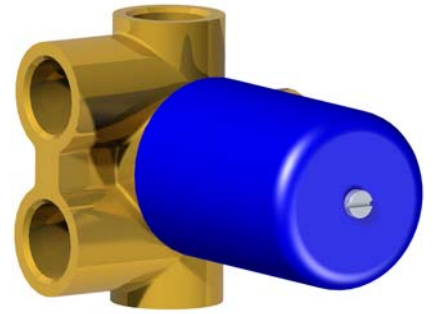

Incassi

Istruzioni di installazione / Installation instruction

**Art. 914016
(2OUT)**

**Art. 034127
(3OUT)**

**Art. 034128
(4OUT)**

Per installatore: Al fine di garantire la durata del prodotto installare rubinetti con filtro da pulire periodicamente. Effettuare risciacquo delle tubazioni prima di installare il prodotto (PUNTO 1) Eventuali residui se finissero all'interno della cartuccia potrebbero causarne il danneggiamento
For installator: In order to guarantee a long duration of the product install valves with filter, which have to be regularly cleaned (POINT 1). Carry out the rinsing of the pipes before install the tap. Some external materials may damage the cadringe if not removed before the installation.