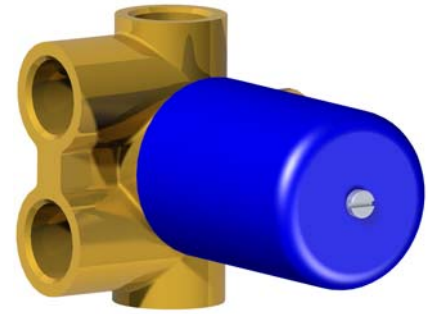

Incassi

Istruzioni di installazione / Installation instruction

**Art. 914016
(2OUT)**

**Art. 034127
(3OUT)**

**Art. 034128
(4OUT)**

Per installatore: Al fine di garantire la durata del prodotto installare rubinetti con filtro da pulire periodicamente. Effettuare risciacquo delle tubazioni prima di installare il prodotto (PUNTO 1) Eventuali residui se finissero all'interno della cartuccia potrebbero causarne il danneggiamento
For installator: In order to guarantee a long duration of the product install valves with filter, which have to be regularly cleaned (POINT 1). Carry out the rinsing of the pipes before install the tap. Some external materials may damage the cadringe if not removed before the installation.