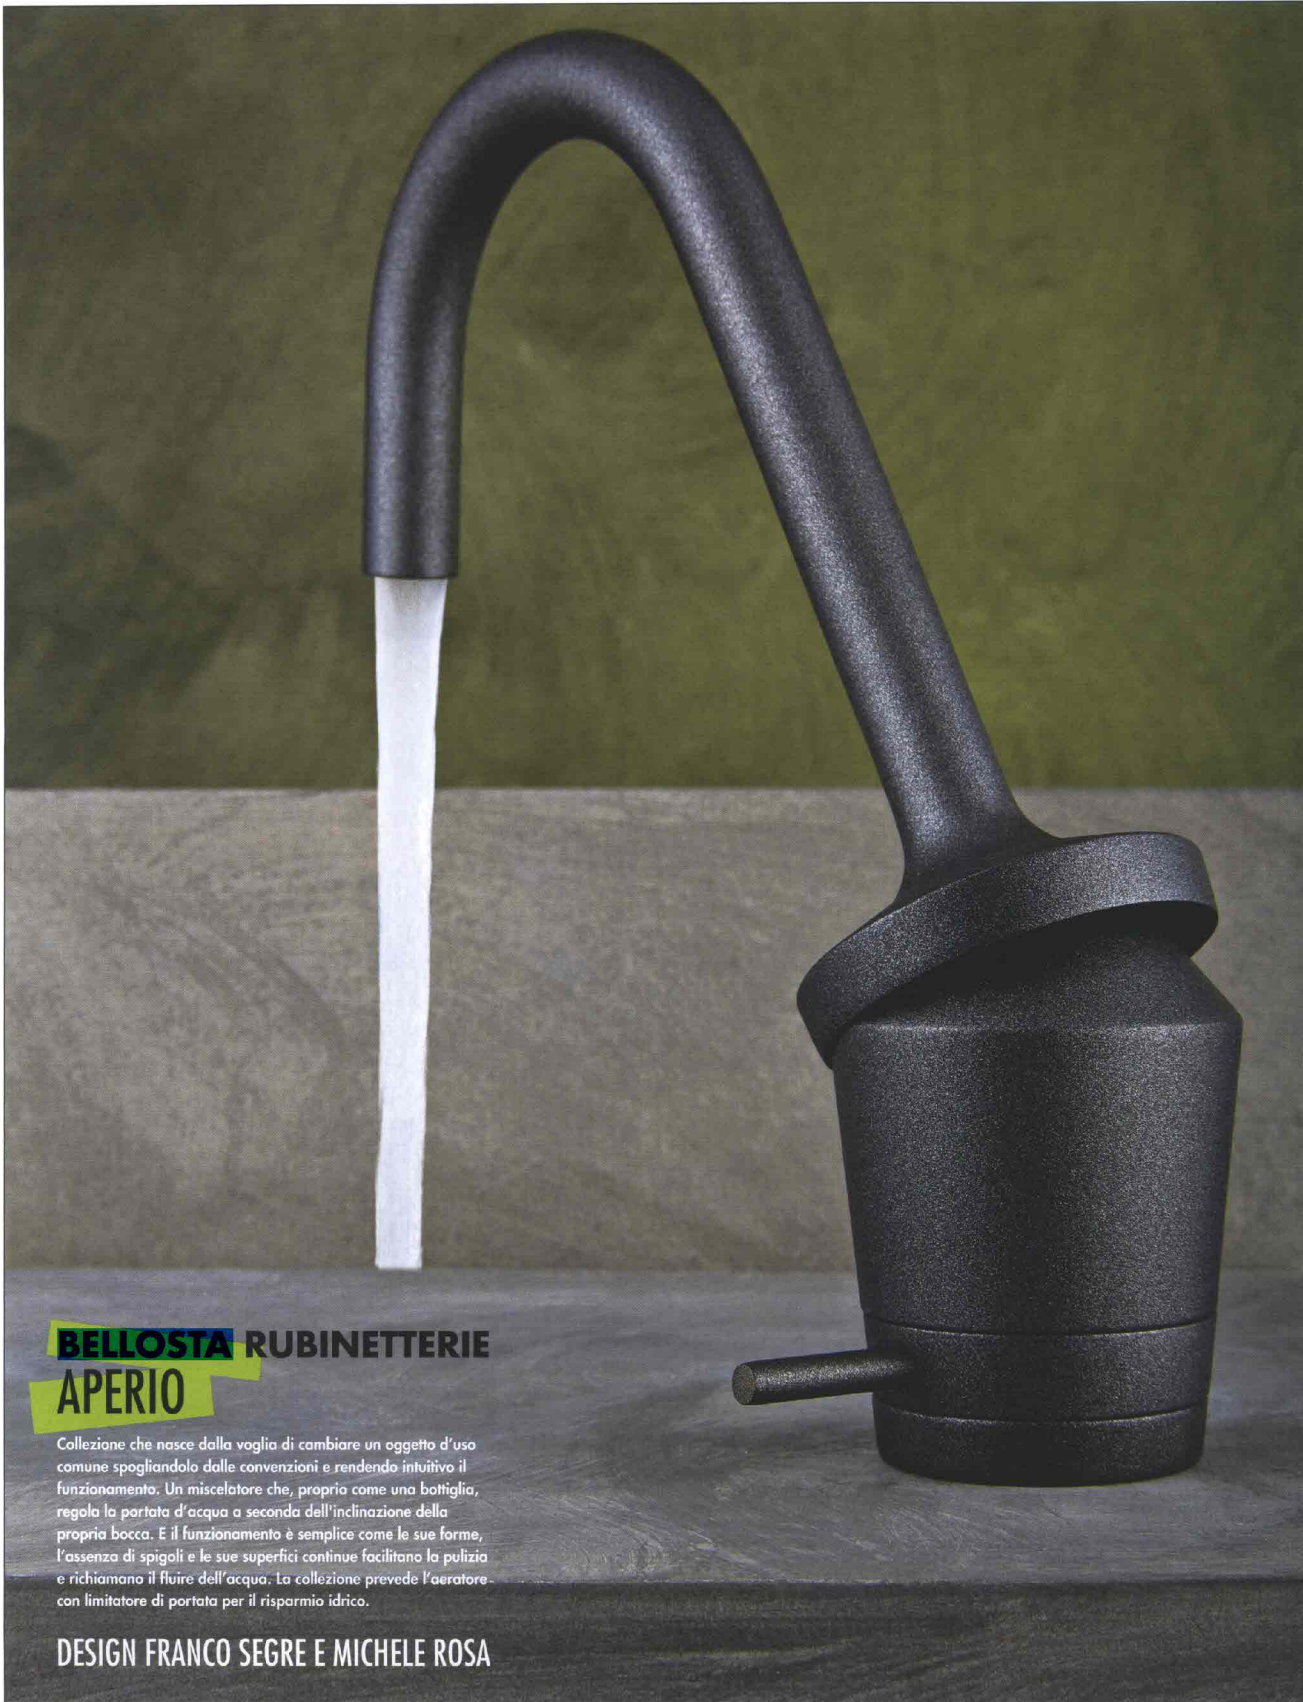

SPECIALE
TRA DESIGN
E MATERIA
TUTTO IL NUOVO CHE VERRÀ

NOVITÀ *arredobagno*

**BELLOSTA RUBINETTERIE
APERIO**

Collezione che nasce dalla voglia di cambiare un oggetto d'uso comune spogliandolo dalle convenzioni e rendendo intuitivo il funzionamento. Un miscelatore che, proprio come una bottiglia, regola la portata d'acqua a seconda dell'inclinazione della propria bocca. E il funzionamento è semplice come le sue forme, l'assenza di spigoli e le sue superfici continue facilitano la pulizia e richiamano il fluire dell'acqua. La collezione prevede l'aeratore con limitatore di portata per il risparmio idrico.