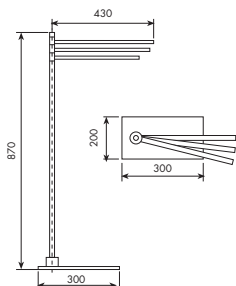

Art. 0959 | THEO