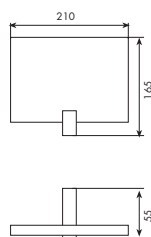

**Portascopino d'appoggio**  
*Standing toilet-brush holder*

01-0966 **cromato**

Art. 2566 | T-LUX

**Portascopino d'appoggio**  
*Standing toilet-brush holder*

01-2566 **cromato**

Art. 0968

**Applique***Wall lamp*