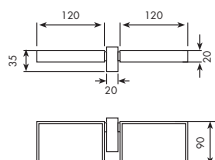

Portasapone doppio

Double soap dish

01-0957 **cromato**

Art. 0958