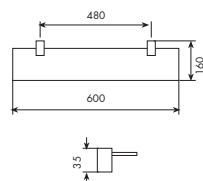

Art. 0968

Applique

Wall lamp

01-0968

cromato

Art. 0969

Mensola cristallo

Crystal shelf

01-0969

cromato

Art. 0970

Dispenser per sapone d'appoggio

Standing soap dispenser

01-0970

cromato