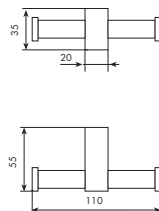

Art. 2563 | T-LUX

Appendiabito
Hanger

01-2563 cromato