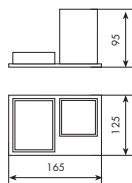

Portabicchiere c/portasapone d'appoggio

Standing glass holder with soap dish

01-0956 **cromato**

Art. 0957