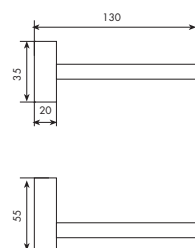

Art. 2563 | T-LUX

Appendiabito  
Hanger

01-2563 cromato

Art. 0964 | THEO

Portarotolo  
Toilet-roll holder

01-0964 cromato

Art. 2564 | T-LUX

**Portarotolo**  
*Toilet-roll holder*