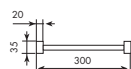

**Portasalviette a gancio**  
Towel rack bracket

01-2560 **cromato**

Art. 0962/30 | THEO

**Portasalviette da 30 cm**  
Towel rack cm 30

01-0962/30 **cromato**

Art. 2562/30 | T-LUX

**Portasalviette da 30 cm**  
Towel rack cm 30