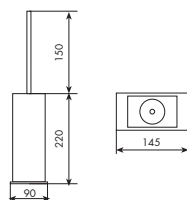

01-2564 **cromato**

Art. 0965 | THEO

**Portascopino**  
*Toilet-brush holder*

01-0965 **cromato**

Art. 2565 | T-LUX

**Portascopino**  
*Toilet-brush holder*

01-2565 **cromato**

Art. 0966 | THEO