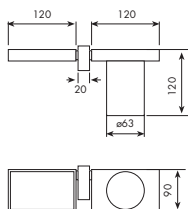

**Portasapone singolo d'appoggio**  
Standing soap dish

01-0954 **cromato**

Art. 0954/1

**Portasapone singolo d'appoggio***Standing soap dish*01-0954/1 **cromato**

Art. 0955

**Portabicchiere con portasapone***Glass holder with soap dish*01-0955 **cromato**