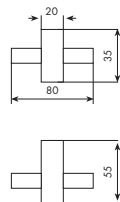

Portasalviette da 60 cm  
Towel rack cm 60

01-0962/60 cromato

Art. 2562/60 | T-LUX

Portasalviette da 60 cm  
Towel rack cm 60

01-2562/60 cromato

Art. 0963 | THEO

Appendiabito  
Hanger

01-0963 cromato