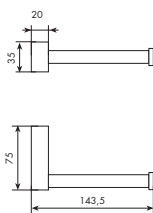

Art. 2563 | T-LUX

Appendiabito  
Hanger

01-2563 cromato

Art. 0964 | THEO

Portarotolo  
Toilet-roll holder

01-0964 cromato

Art. 2564 | T-LUX

**Portarotolo**  
*Toilet-roll holder*