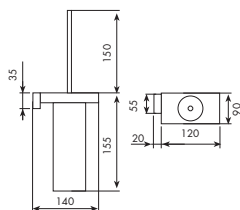

Portarotolo
Toilet-roll holder

01-2564 **cromato**

Art. 0965 | THEO