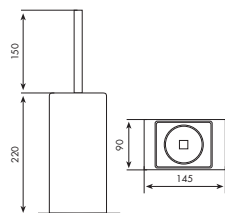

Portascopino d'appoggio
Standing toilet-brush holder

01-0966 **cromato**

Art. 2566 | T-LUX