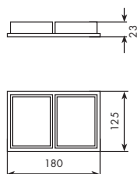

Portasapone doppio d'appoggio

Standing double soap dish

01-0958 **cromato**