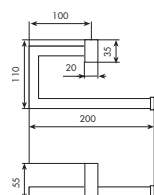

**Portasalviette a gancio**  
Towel rack bracket

01-2560 **cromato**

Art. 0962/30 | THEO

**Portasalviette da 30 cm**  
Towel rack cm 30

01-0962/30 **cromato**

Art. 2562/30 | T-LUX

**Portasalviette da 30 cm**  
Towel rack cm 30