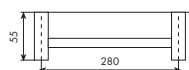

**Portasalviette a gancio**  
Towel rack bracket

01-2560 **cromato**

Art. 0962/30 | THEO

**Portasalviette da 30 cm**  
Towel rack cm 30

01-0962/30 **cromato**

Art. 2562/30 | T-LUX

**Portasalviette da 30 cm**  
Towel rack cm 30