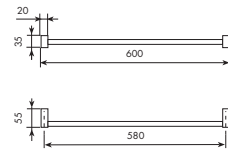

Portasalviette da 60 cm  
Towel rack cm 60

01-0962/60 cromato

Art. 2562/60 | T-LUX

Portasalviette da 60 cm  
Towel rack cm 60

01-2562/60 cromato

Art. 0963 | THEO

Appendiabito  
Hanger

01-0963 cromato