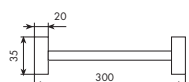

**Portasalviette a gancio**  
Towel rack bracket

01-2560 **cromato**

Art. 0962/30 | THEO

**Portasalviette da 30 cm**  
Towel rack cm 30

01-0962/30 **cromato**

Art. 2562/30 | T-LUX

**Portasalviette da 30 cm**  
Towel rack cm 30