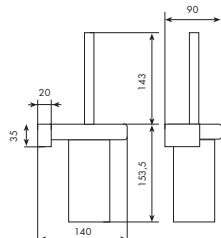

01-2564 **cromato**

Art. 0965 | THEO

**Portascopino**  
*Toilet-brush holder*

01-0965 **cromato**

Art. 2565 | T-LUX

**Portascopino**  
*Toilet-brush holder*

01-2565 **cromato**

Art. 0966 | THEO