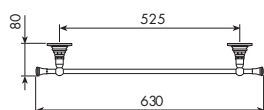

CROMATO

01-0862/45

€

ALTRE FINITURE

XX-0862/45

€

x M*

0862/60PORTASALVIETTE DA 60 CM
TOWEL RACK 60 CM