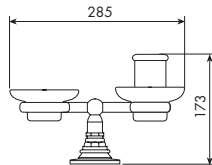

CROMATO	
01-0856	€

ALTRE FINITURE		
XX-0856	€	x M*

PORTASAPONE
SOAP DISH

073020

0857

PORTASAPONE DOPPIO DA PARETE
DOUBLE WALL SOAP DISH