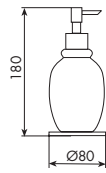

0854

PORTASAPONE SINGOLO D'APPOGGIO
SINGLE SOAP DISH

CROMATO		ALTRE FINITURE	
01-0854	€	XX-0854	€ x M*

0854/1

DISPENSER D'APPOGGIO
STAND DISPENSER

CROMATO	
01-0854/1	€

ALTRE FINITURE		
XX-0854/1	€	x M*

POMPETTA EROGATRICE
COMPLETA
COMPLETE SPRINKLER PUMP