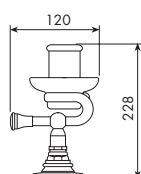

0851

PORTABICCHIERE SINGOLO DA PARETE
SINGLE WALL GLASS HOLDER

CROMATO		ALTRE FINITURE	
01-0851	€	XX-0851	€ x M*

0852

PORTABICCHIERE SINGOLO D'APPOGGIO
SINGLE STAND GLASS HOLDER

CROMATO		ALTRE FINITURE	
01-0852	€	XX-0852	€ x M*