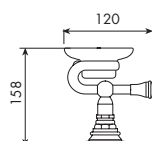

0854

PORTASAPONE SINGOLO D'APPOGGIO
SINGLE SOAP DISH

CROMATO		ALTRE FINITURE	
01-0854	€	XX-0854	€ x M*

0854/1

DISPENSER D'APPOGGIO
STAND DISPENSER

CROMATO	
01-0854/1	€

ALTRE FINITURE		
XX-0854/1	€	x M*

POMPETTA EROGATRICE
COMPLETA
COMPLETE SPRINKLER PUMP