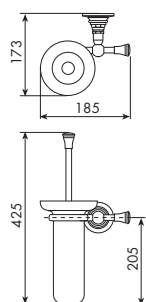

CROMATO

01-0864

€

ALTRE FINITURE

XX-0864

€

x M*

0865PORTASCOPINO DA PARETE
WALL TOILET-BRUSH HOLDER