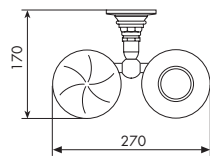

CROMATO	
01-0855	€

ALTRE FINITURE		
XX-0855	€	x M*

PORTASAPONE
SOAP DISH

073020

0856

PORTABICCHIERE C/PORTASAPONE D'APPOGGIO
STAND GLASS HOLDER AND SOAP DISH