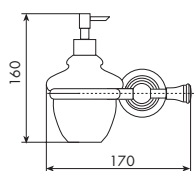

0853/1

DISPENSER DA PARETE
WALL DISPENSER