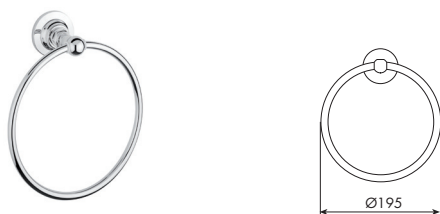

CROMATO	
01-0857	€

ALTRE FINITURE		
XX-0857	€	x M*

PORTASAPONE
SOAP DISH
1 PZ

073020

0858

PORTASAPONE DOPPIO D'APPOGGIO
DOUBLE STAND SOAP DISH

CROMATO	
01-0858	€

ALTRE FINITURE		
XX-0858	€	x M*

PORTASAPONE
SOAP DISH
1 PZ

073020

0859

PIANTANA PORTASALVIETTE
TOWEL RACK

CROMATO

01-0859

€

ALTRE FINITURE

XX-0859

€

x M*

0860

PORTASALVIETTE AD ANELLO
TOWEL RING

CROMATO

01-0860

€