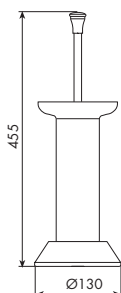

073025

0866PORTASCOPINO D'APPOGGIO
STANDING TOILET-BRUSH HOLDER

CROMATO

01-0866

€

ALTRE FINITURE

XX-0866

€