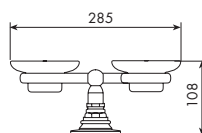

CROMATO	
01-0857	€

ALTRE FINITURE		
XX-0857	€	x M*

PORTASAPONE
SOAP DISH
1 PZ

073020

0858

PORTASAPONE DOPPIO D'APPOGGIO
DOUBLE STAND SOAP DISH

CROMATO	
01-0858	€

ALTRE FINITURE		
XX-0858	€	x M*