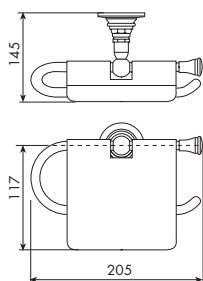

CROMATO

01-0863

€

ALTRE FINITURE

XX-0863

€

x M*

0864PORTAROTOLO
TOILET-ROLL HOLDER