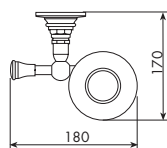

0851

PORTABICCHIERE SINGOLO DA PARETE
SINGLE WALL GLASS HOLDER

CROMATO		ALTRE FINITURE	
01-0851	€	XX-0851	€ x M*

0852

PORTABICCHIERE SINGOLO D'APPOGGIO
SINGLE STAND GLASS HOLDER

CROMATO		ALTRE FINITURE	
01-0852	€	XX-0852	€ x M*