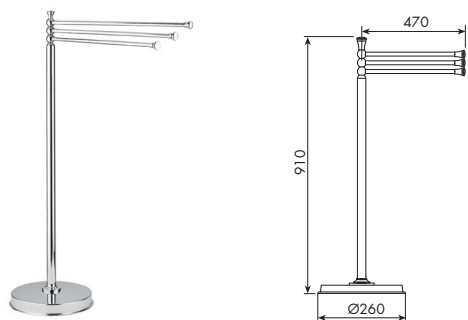

0859

PIANTANA PORTASALVIETTE
TOWEL RACK

CROMATO

01-0859

€

ALTRE FINITURE

XX-0859

€

x M*

0860

PORTASALVIETTE AD ANELLO
TOWEL RING