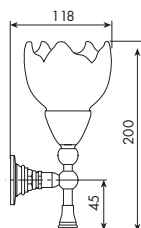

0868

APPLIQUE
APPLIQUE

CROMATO		ALTRE FINITURE	
01-0868	€	XX-0868	€ x M*

0869

MENSOLA CRISTALLO
CRYSTAL SHELF