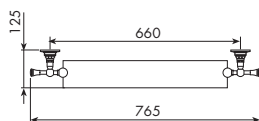

x M*

RICCIO
HEDGEHOG

073025

0868

APPLIQUE
APPLIQUE

CROMATO		ALTRE FINITURE	
01-0868	€	XX-0868	€ x M*

0869

MENSOLA CRISTALLO
CRYSTAL SHELF