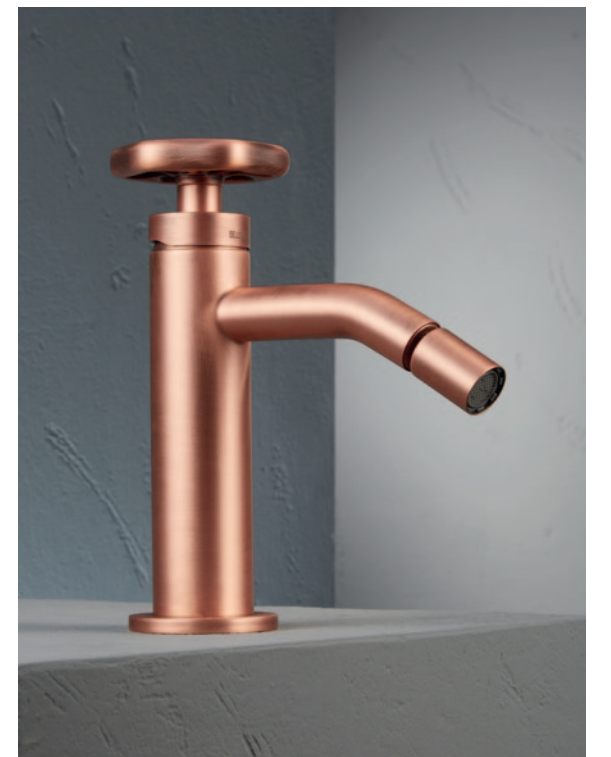

01-884055
ref. Listino REVIVRE BRACCI
01-045174
ref. Listino REVIVRE SOFFIONE
STANDARD
01-4403/1/A

01-4705/S + 01-476001

A1-4705/S + B1-476001

67-4705/3/BE + 67-476001 + 01-894001

72-4705/1 + 72-476001

94-4705/S + 94-476001

01-4705/3/BE + 01-476001 + 01-894001

87-4705/S + 87-476001

68-4707/S + 68-476001

FABRIQUE

tradizionale

DESIGN EQB

01-4705/4/BS + B1-476001 cromato / rosso "fabrique"
chrome / "fabrique" red

75-4705/4/BS + 67-476001