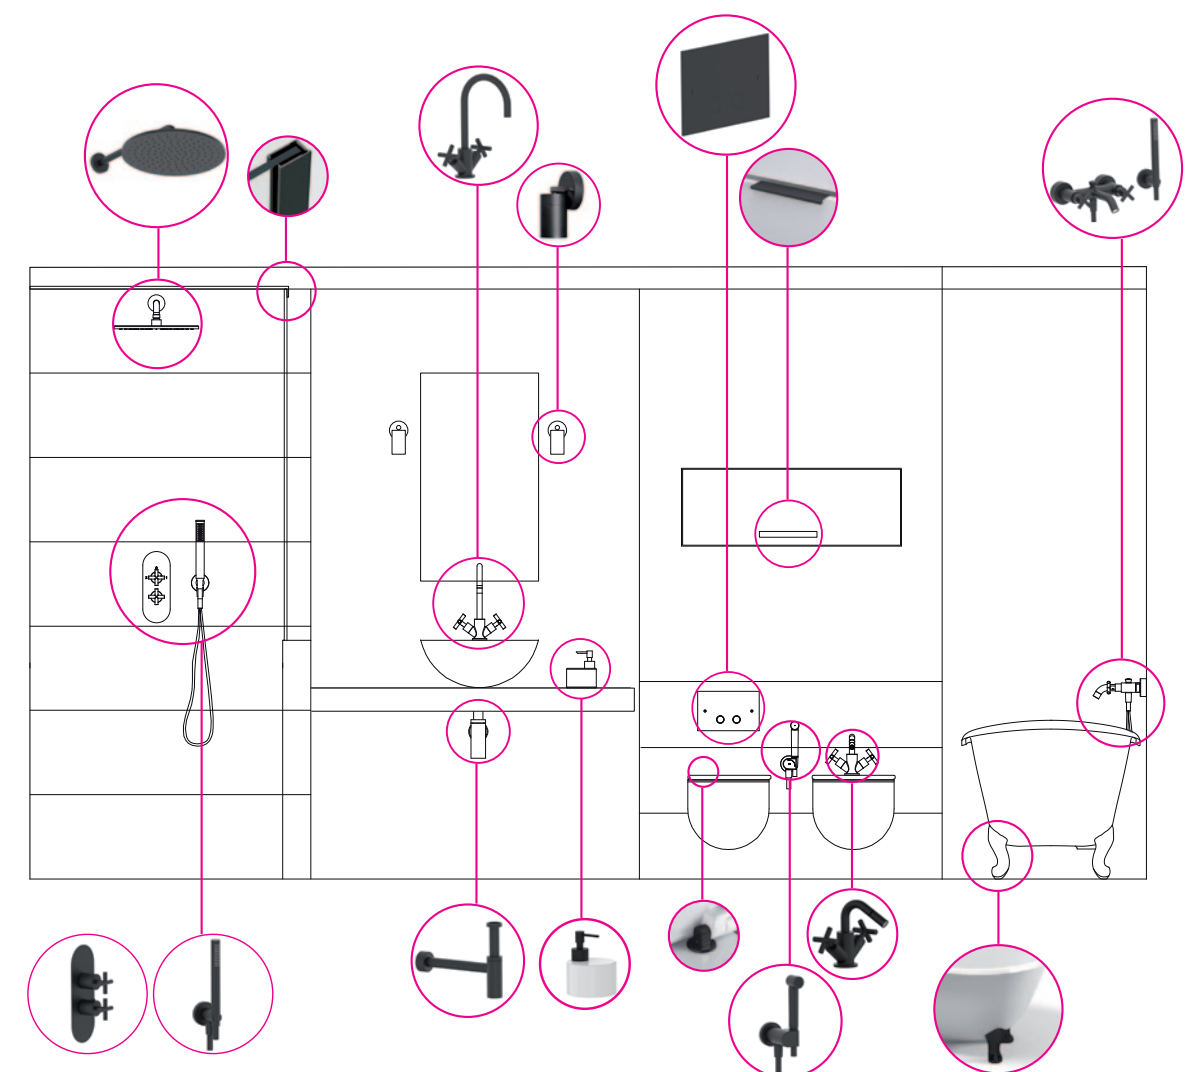

color

The PROGETTO SU MISURA service is not limited to the 360° customization of the dimensional components of the product. The care of detail in the bathroom environment is important: the choice of finish sometimes point on the chrome because it is difficult to find the same tonality in the furnishing complements.

Thanks to SU MISURA COLORS, it is possible to obtain the same color on both the faucet collection and the components not produced by Bellostarubinetterie: handles, hinges, bathtub legs, applique, shower profiles are just some of the elements that the company can turn into the finishing choice.

It is possible to send to the technical office the complements that you would like to retract, in order to evaluate the feasibility.