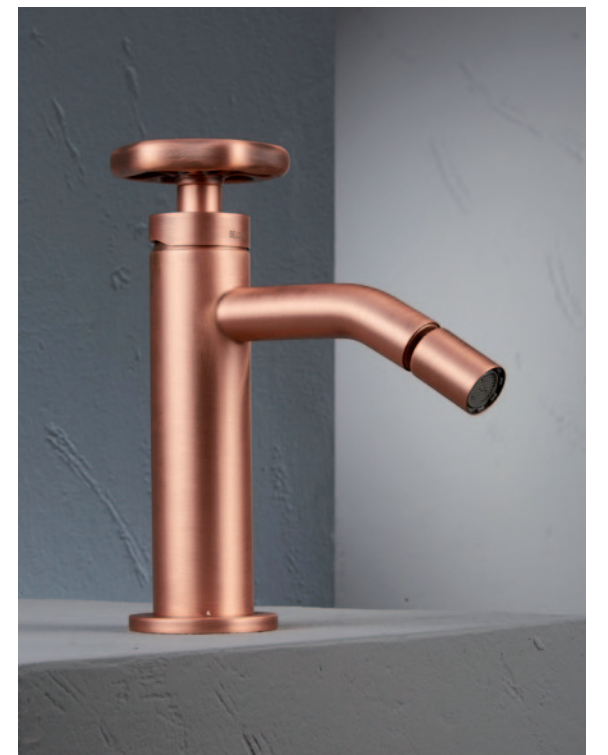

A1-4705/S + B1-476001

34-4705/S + 19-476001

87-4705/S + 87-476001

68-4707/S + 68-476001

FABRIQUE

tradizionale

DESIGN EQB

01-4705/4/BS + B1-476001 cromato / rosso "fabrique"
chrome / "fabrique" red

01-4705/4/BS + 67-476001

01-4705/6/E + 92-476001 + 054061

il disegno della maniglia
ricorda le valvole
degli antichi rubinetti

il disegno della maniglia
ricorda le valvole
degli antichi rubinetti

01-4712/PE + B1-476001 +
484020