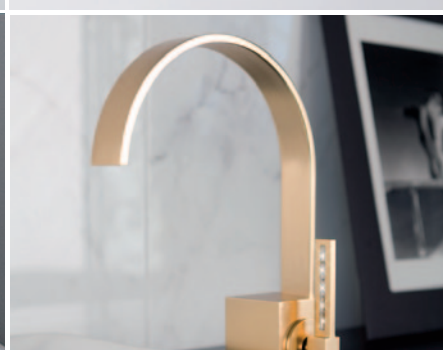

T-LUX

BEETHOVEN • THEO • T-LUX | design EQB

F-VOGUE

VOGUE LIGHT

F-VOGUE

F-VOGUE BIJOUX (SWAROVSKI ORIGINALI)

VOGUE LIGHT

F-VOGUE

VOGUE LIGHT

F-VOGUE

F-VOGUE BIJOUX (SWAROVSKI ORIGINALI)

F-VOGUE • F-VOGUE Bijoux • VOGUE Light  
design EQB

SOGNO

GRAZIE leva "luna"

GRAZIE leva "raggio"

GRAZIE leva "sole"