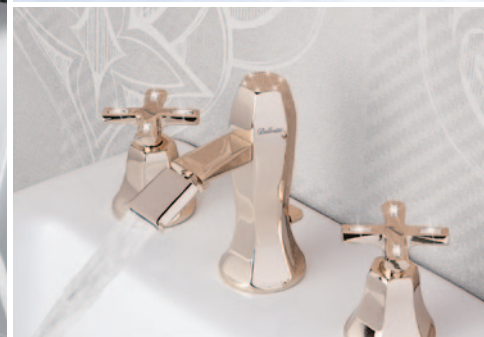

STRESA SUITE (SWAROVSKI ORIGINALI)

STRESA SUITE (SWAROVSKI ORIGINALI)