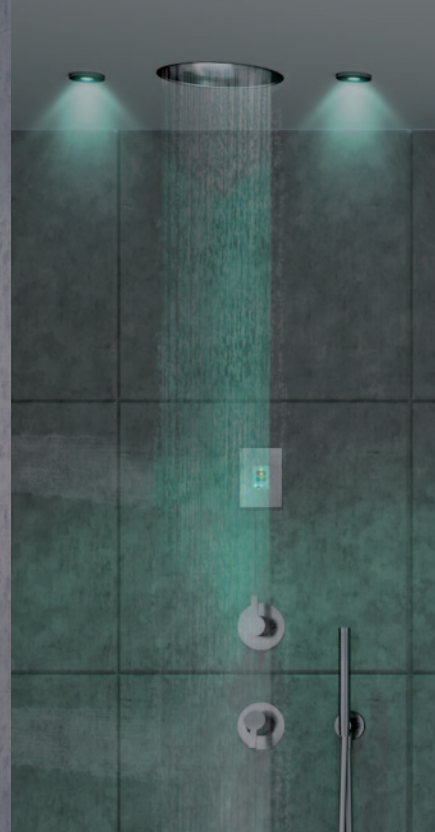

PIAZZA DI SPAGNA

PIAZZA DI SPAGNA

VIA DEI CONDOTTI

PIAZZA DI SPAGNA • VIA DEI CONDOTTI

PONTE VECCHIO  
ACCESSORI BAGNO PONTE VECCHIO

*Revivre*  
young

IXS acciaio inox AISI 316L | design EQB

REVIVRE ESSENCE

REVIVRE SLIM | CASCADE

REVIVRE SLIM | COULEURS

REVIVRE GRANDES ARCHES

REVIVRE ETOILE

REVIVRE OUTDOOR

*Revivre*  
luxury shower concept

REVIVRE ESSENCE

REVIVRE ETOILE