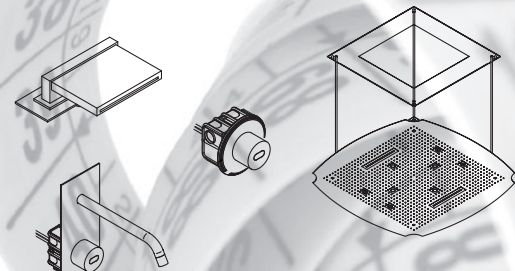

PROGETTO SU MISURA

progetto
"sumisura."

Ad architetti e progettisti si vuole offrire l'opportunità di un servizio esclusivo, PROGETTO SU MISURA, personalizzando gli elementi in funzione di specifiche richieste estetiche o problematiche legate a vincoli progettuali. Oltre trenta linee, sviluppate su scala industriale si prestano ad essere modificate nelle dimensioni, nei componenti e nelle finiture per diventare la soluzione ideale in tutte le situazioni in cui è necessario uscire dagli standard. Per informazioni e richieste PROGETTI SU MISURA: ufficiotecnico@bellostarubinetterie.com

To any architects or designers we would offer an exclusive service, the PROGETTO SU MISURA, by customizing the elements in relationship at specific aesthetic request or about projection duty. The size, components and finishings of over thirty industrial scale lines can be modified to perfectly fit all those situations that demand non-standard solutions. For informations and PROJECTS "SU MISURA" requests: ufficiotecnico@bellostarubinetterie.com