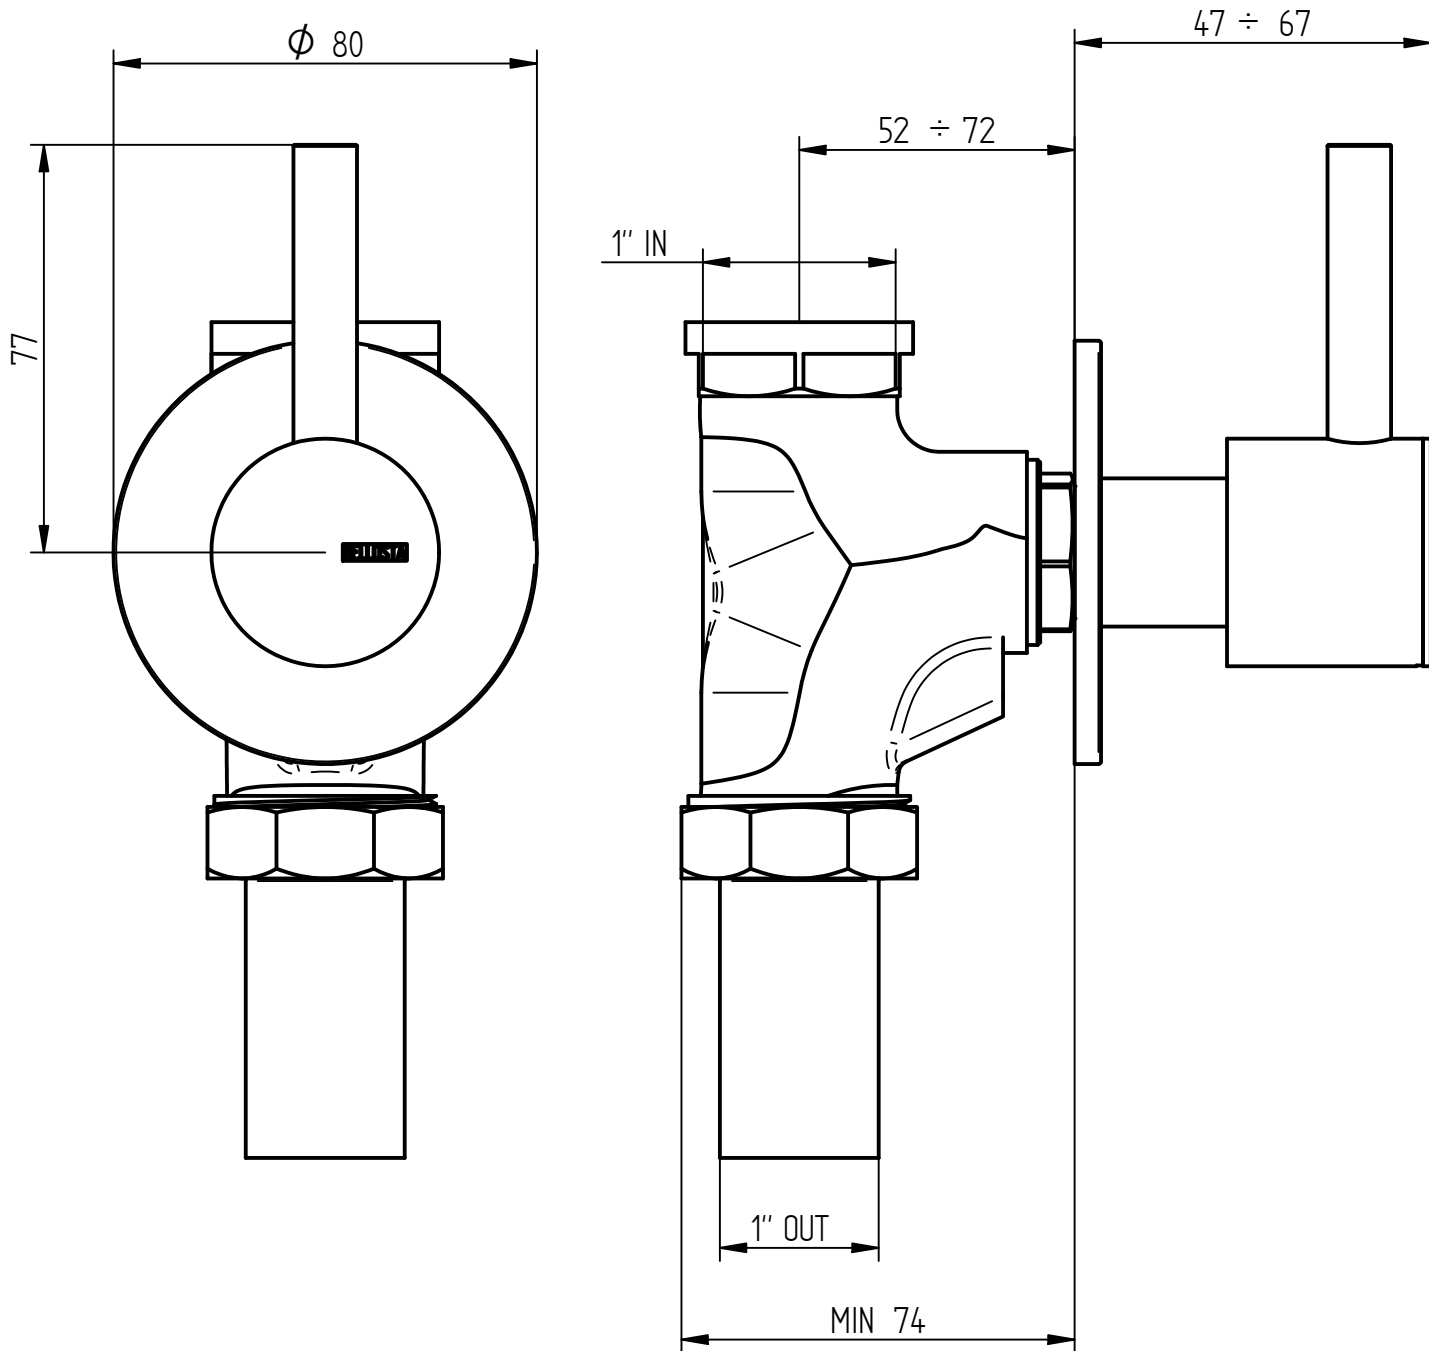

rubinetti d'autore  
made in Italy

**Articolo**

**0440/E + 884053**

**Descrizione**

Passo rapido 3/4"

**BELLOSTA**  
rubinetterie

rubinetti d'autore  
made in Italy

**Articolo**

**0440/E + 884054**

**Descrizione**

Passo rapido 1"