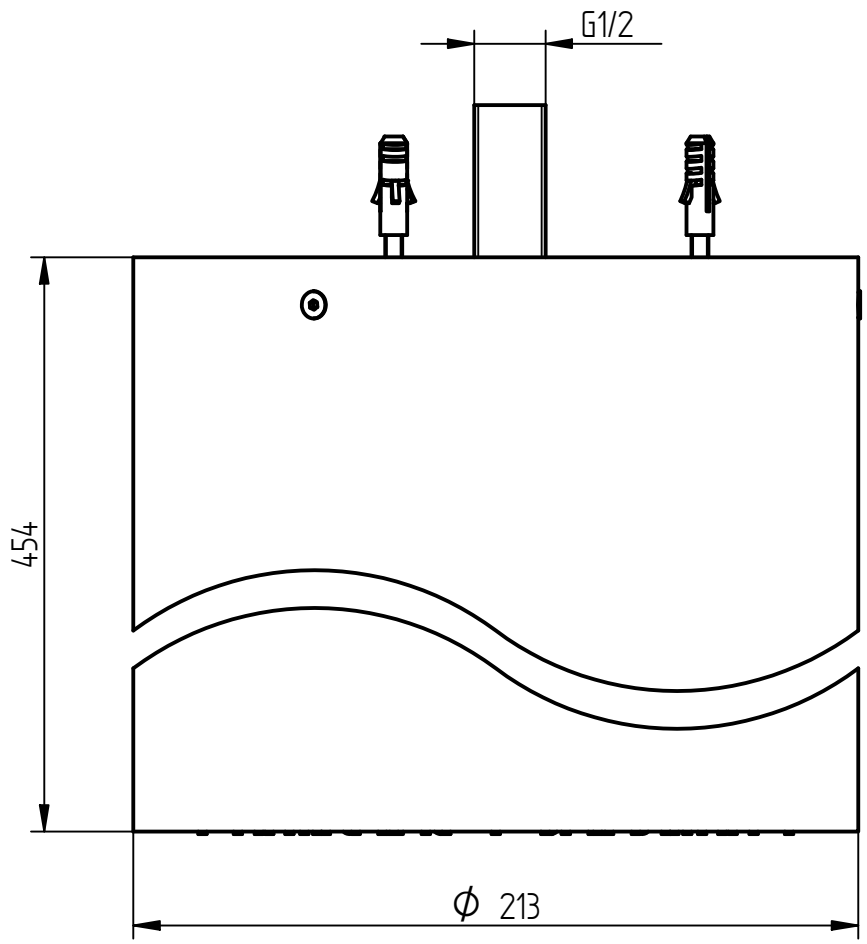

Nr° 8
LED BLU

rubinetti d'autore
made in Italy

Articolo

0431/3/C/LB

Descrizione

Soffione doccia a soffitto c/carter e Led