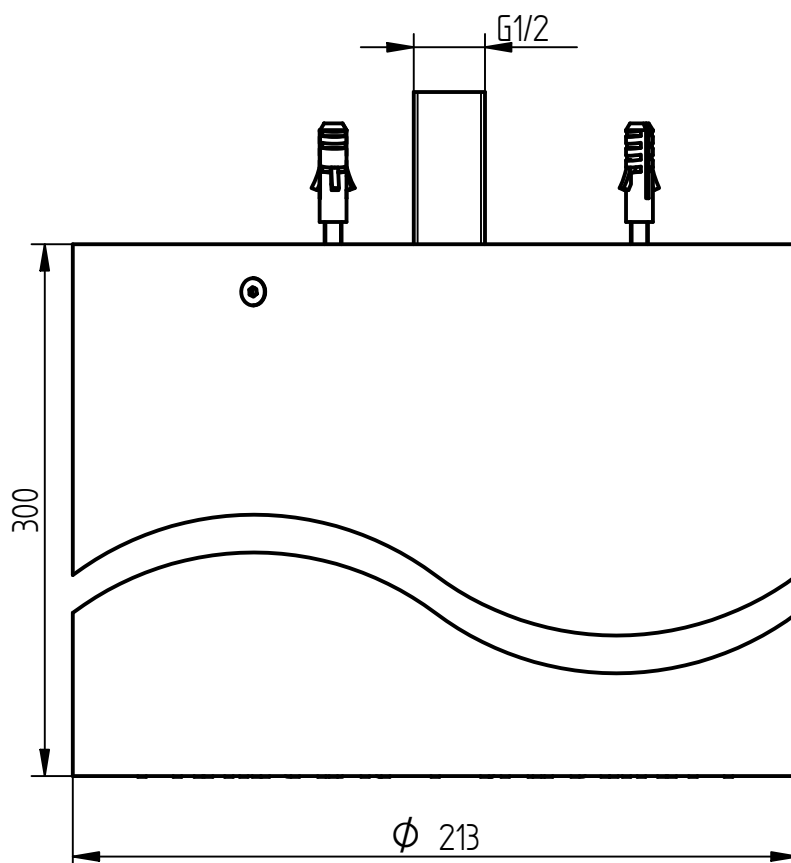

Nr° 8  
LED BLU

rubinetti d'autore  
made in Italy

**Articolo**

**0431/3/B/LB**

**Descrizione**

Soffione doccia a soffitto c/carter e Led