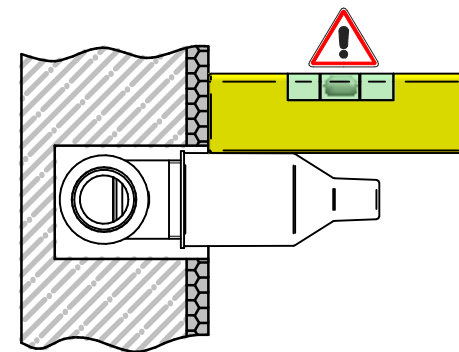

Incassi

Istruzioni di installazione / Installation instruction

ART. 054025 (DX)
ART 054026 (SX)

ART. 054027 (DX)
ART. 054028 (SX)

1 **IMPORTANTISSIMO** **VERY IMPORTANT**

2

3

ATTENZIONE!!!
QUESTO ARTICOLO NON E' UN MISCELATORE. LA SUA FUNZIONE E' SOLO QUELLA DI FERMARE/FAR PASSARE L'ACQUA IN INGRESSO
ATTENTION!!!
THIS ARTICLE IS NOT A MIXER. ITS FUNCTION IS JUST TO STOP/FLOW THE INCOMING WATER

4

X
Y MISURA IDEALE
Y IDEAL MEASURE

	X	Y
STANDARD	42-57	50
LUDO 7308/D 7308/S	60-75	75
LUDO 7308/1/D 7308/1/S	70-85	85

Per installatore: Al fine di garantire la durata del prodotto installare rubinetti con filtro da pulire periodicamente. Effettuare risciacquo delle tubazioni prima di installare il prodotto (PUNTO 1). Eventuali residui se finissero all'interno della cartuccia potrebbero causarne il danneggiamento
For installer: In order to guarantee a long duration of the product install valves with filter, which have to be regularly cleaned (POINT 1). Carry out the rinsing of the pipes before install the tap.
Some external materials may damage the cadrige if not removed before the installation.

Art. 054025 - Art. 054026

Art. 054027 - Art. 054028

5

6

MADE IN ITALY

DESIGN

EQB

Questo prodotto è stato realizzato interamente in Italia con l'utilizzo di materie prime di altissima qualità

MADE IN ITALY

This product has been entirely manufactured in Italy, by top quality raw materials.

MADE IN ITALY

DESIGN

EQB

Questo prodotto è stato realizzato interamente in Italia con l'utilizzo di materie prime di altissima qualità

MADE IN ITALY

This product has been entirely manufactured in Italy, by top quality raw materials.