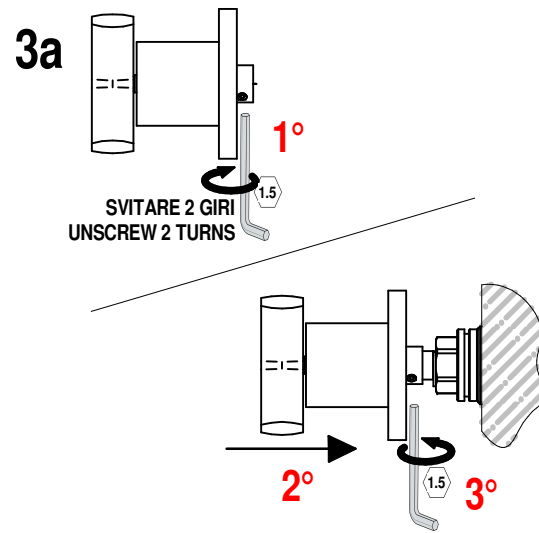

DESIGN
arch. BELLINI

MADE IN ITALY

This product has been entirely manufactured in Italy, by top quality raw materials.

Rubinetti d'autore dedicati a te

! SOSTITUZIONE VITONE / VALVE REPLACEMENT

Prima di iniziare le operazioni di sostituzione del vitone assicurarsi che l'acqua dell'impianto principale sia chiusa.