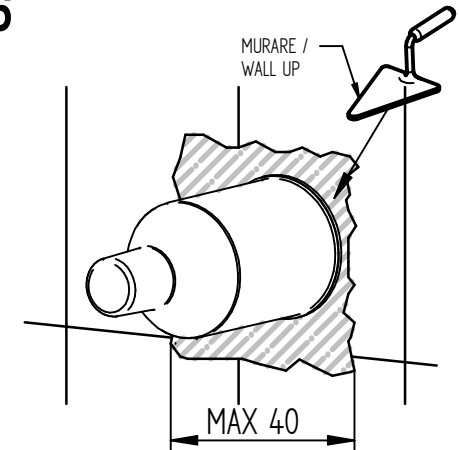

Incassi

Istruzioni di installazione / Installation instruction

ART. 604003 (DX)
ART. 604004 (SX)

ART. 604005 (DX)
ART. 604006 (SX)

1 **IMPORTANTISSIMO** **VERY IMPORTANT**

2

3

ATTENZIONE!!!
QUESTO ARTICOLO NON E' UN MISCELATORE. LA SUA FUNZIONE E' SOLO QUELLA DI FERMARE/FAR PASSARE L'ACQUA IN INGRESSO
ATTENTION!!!
THIS ARTICLE IS NOT A MIXER. ITS FUNCTION IS JUST TO STOP/FLOW THE INCOMING WATER

4

5

6

Per installatore: Al fine di garantire la durata del prodotto installare rubinetti con filtro da pulire periodicamente. Effettuare risciacquo delle tubazioni prima di installare il prodotto (PUNTO 1). Eventuali residui se finissero all'interno della cartuccia potrebbero causarne il danneggiamento
For installer: In order to guarantee a long duration of the product install valves with filter, which have to be regularly cleaned (POINT 1). Carry out the rinsing of the pipes before install the tap. Some external materials may damage the cadridge if not removed before the installation.