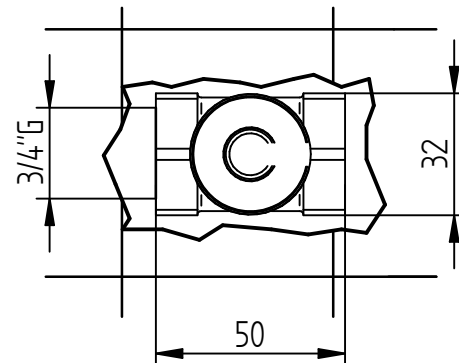

Art. 054027 - Art. 054028