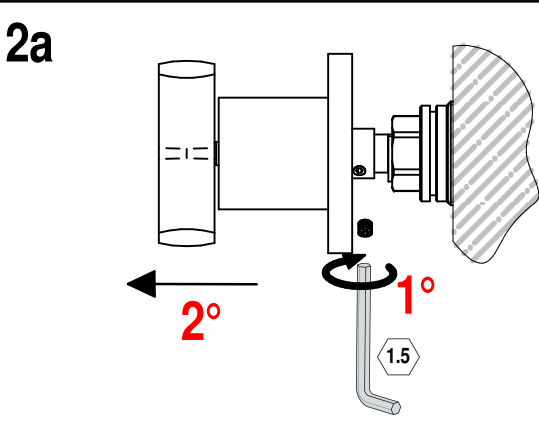

! SOSTITUZIONE VITONE / VALVE REPLACEMENT

Prima di iniziare le operazioni di sostituzione del vitone assicurarsi che l'acqua dell'impianto principale sia chiusa.

Before starting replacement of the valve, ensure that water system has been turned off and empty remaining water.