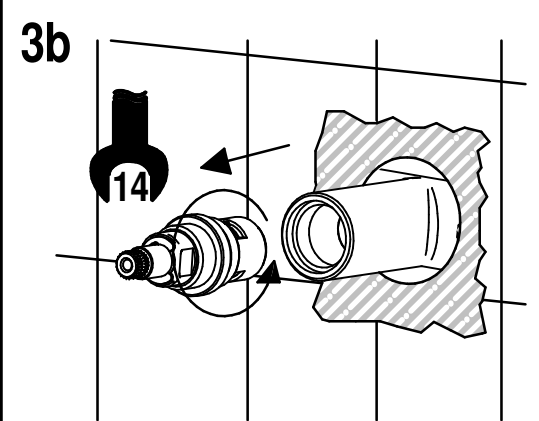

! SOSTITUZIONE VITONE / VALVE REPLACEMENT

Prima di iniziare le operazioni di sostituzione del vitone assicurarsi che l'acqua dell'impianto principale sia chiusa.

Before starting replacement of the valve, ensure that water system has been turned off and empty remaining water.