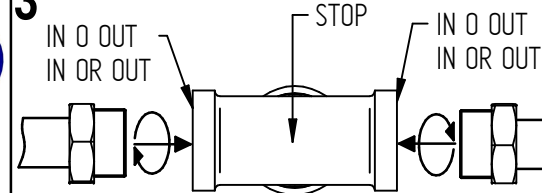

ART. 054027 (DX)
ART. 054028 (SX)

1 **IMPORTANTISSIMO** **VERY IMPORTANT**

2

3

ATTENZIONE!!!
QUESTO ARTICOLO NON E' UN MISCELATORE. LA SUA FUNZIONE E' SOLO QUELLA DI FERMARE/FAR PASSARE L'ACQUA IN INGRESSO
ATTENTION!!!
THIS ARTICLE IS NOT A MIXER. ITS FUNCTION IS JUST TO STOP/FLOW THE INCOMING WATER

4

X
Y MISURA IDEALE
Y IDEAL MEASURE

	X	Y
STANDARD	42-57	50
LUDO 7308/D 7308/S	60-75	75
LUDO 7308/1/D 7308/1/S	70-85	85

Per installatore: Al fine di garantire la durata del prodotto installare rubinetti con filtro da pulire periodicamente. Effettuare risciacquo delle tubazioni prima di installare il prodotto (PUNTO 1). Eventuali residui se finissero all'interno della cartuccia potrebbero causarne il danneggiamento
For installer: In order to guarantee a long duration of the product install valves with filter, which have to be regularly cleaned (POINT 1). Carry out the rinsing of the pipes before install the tap.
Some external materials may damage the cadrige if not removed before the installation.