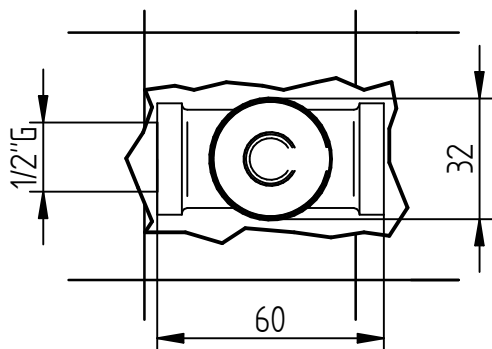

X
Y MISURA IDEALE
Y IDEAL MEASURE

	X	Y
STANDARD	42-57	50
LUDO 7308/D 7308/S	60-75	75
LUDO 7308/1/D 7308/1/S	70-85	85

Per installatore: Al fine di garantire la durata del prodotto installare rubinetti con filtro da pulire periodicamente. Effettuare risciacquo delle tubazioni prima di installare il prodotto (PUNTO 1). Eventuali residui se finissero all'interno della cartuccia potrebbero causarne il danneggiamento
For installer: In order to guarantee a long duration of the product install valves with filter, which have to be regularly cleaned (POINT 1). Carry out the rinsing of the pipes before install the tap.
Some external materials may damage the cadrige if not removed before the installation.

Art. 054025 - Art. 054026