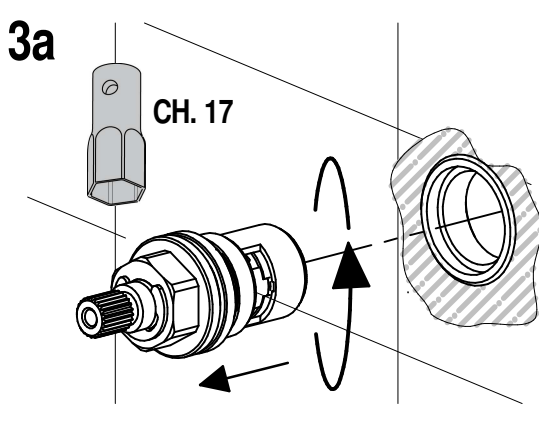

! SOSTITUZIONE VITONE / VALVE REPLACEMENT

Prima di iniziare le operazioni di sostituzione del vitone assicurarsi che l'acqua dell'impianto principale sia chiusa.

Before starting replacement of the valve, ensure that water system has been turned off and empty remaining water.