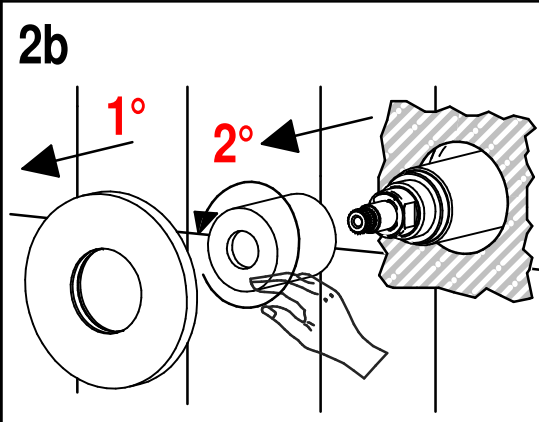

! SOSTITUZIONE VITONE / VALVE REPLACEMENT

Prima di iniziare le operazioni di sostituzione del vitone assicurarsi che l'acqua dell'impianto principale sia chiusa.

Before starting replacement of the valve, ensure that water system has been turned off and empty remaining water.