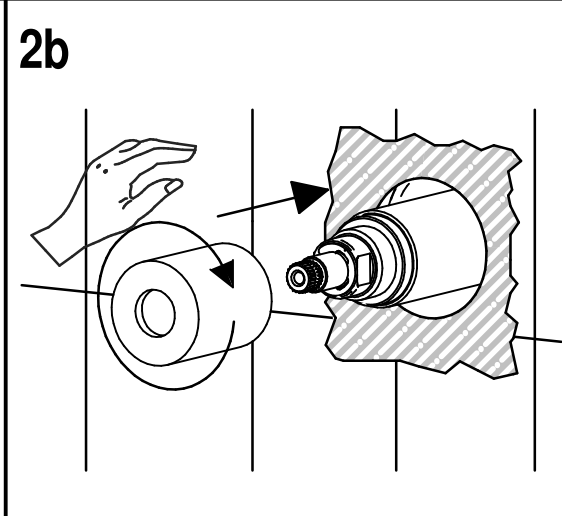

DESIGN
arch. BELLINI

MADE IN ITALY

This product has been entirely manufactured in Italy, by top quality raw materials.

Rubinetti d'autore dedicati a te

! SOSTITUZIONE VITONE / VALVE REPLACEMENT

Prima di iniziare le operazioni di sostituzione del vitone assicurarsi che l'acqua dell'impianto principale sia chiusa.