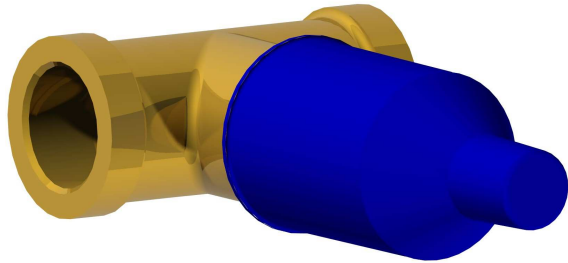

Incassi

Istruzioni di installazione / Installation instruction

ART. 604003 (DX)
ART. 604004 (SX)

ART. 604005 (DX)
ART. 604006 (SX)