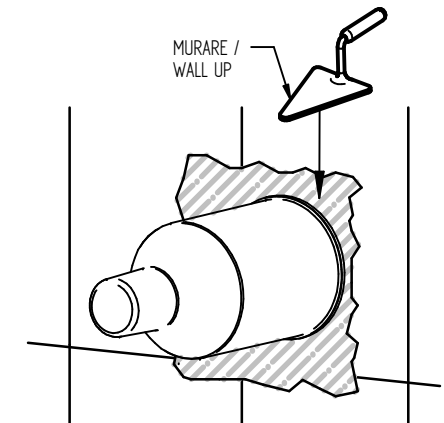

Incassi

Istruzioni di installazione / Installation instruction

ART. 054025 (DX)
ART 054026 (SX)

ART. 054027 (DX)
ART. 054028 (SX)

1 **IMPORTANTISSIMO** **VERY IMPORTANT**

2

3

ATTENZIONE!!!
QUESTO ARTICOLO NON E' UN MISCELATORE. LA SUA FUNZIONE E' SOLO QUELLA DI FERMARE/FAR PASSARE L'ACQUA IN INGRESSO
ATTENTION!!!
THIS ARTICLE IS NOT A MIXER. ITS FUNCTION IS JUST TO STOP/FLOW THE INCOMING WATER

4

X
Y MISURA IDEALE
Y IDEAL MEASURE

	X	Y
STANDARD	42-57	50
LUDO 7308/D 7308/S	60-75	75
LUDO 7308/1/D 7308/1/S	70-85	85

Per installatore: Al fine di garantire la durata del prodotto installare rubinetti con filtro da pulire periodicamente. Effettuare risciacquo delle tubazioni prima di installare il prodotto (PUNTO 1). Eventuali residui se finissero all'interno della cartuccia potrebbero causarne il danneggiamento
For installer: In order to guarantee a long duration of the product install valves with filter, which have to be regularly cleaned (POINT 1). Carry out the rinsing of the pipes before install the tap.
Some external materials may damage the cadrige if not removed before the installation.

Art. 054025 - Art. 054026

Art. 054027 - Art. 054028

5

6

MADE IN ITALY

DESIGN

EQB

Questo prodotto è stato realizzato interamente in Italia con l'utilizzo di materie prime di altissima qualità

MADE IN ITALY

This product has been entirely manufactured in Italy, by top quality raw materials.

MADE IN ITALY

DESIGN

EQB

Questo prodotto è stato realizzato interamente in Italia con l'utilizzo di materie prime di altissima qualità

MADE IN ITALY

This product has been entirely manufactured in Italy, by top quality raw materials.