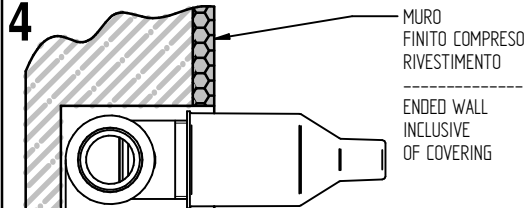

ART. 054027 (DX)
ART. 054028 (SX)

1 **IMPORTANTISSIMO** **VERY IMPORTANT**

2

3

ATTENZIONE!!!
QUESTO ARTICOLO NON E' UN MISCELATORE. LA SUA FUNZIONE E' SOLO QUELLA DI FERMARE/FAR PASSARE L'ACQUA IN INGRESSO
ATTENTION!!!
THIS ARTICLE IS NOT A MIXER. ITS FUNCTION IS JUST TO STOP/FLOW THE INCOMING WATER

4

X
Y MISURA IDEALE
Y IDEAL MEASURE

	X	Y
STANDARD	42-57	50
LUDO 7308/D 7308/S	60-75	75
LUDO 7308/1/D 7308/1/S	70-85	85

Per installatore: Al fine di garantire la durata del prodotto installare rubinetti con filtro da pulire periodicamente. Effettuare risciacquo delle tubazioni prima di installare il prodotto (PUNTO 1). Eventuali residui se finissero all'interno della cartuccia potrebbero causarne il danneggiamento
For installer: In order to guarantee a long duration of the product install valves with filter, which have to be regularly cleaned (POINT 1). Carry out the rinsing of the pipes before install the tap.
Some external materials may damage the cadrige if not removed before the installation.