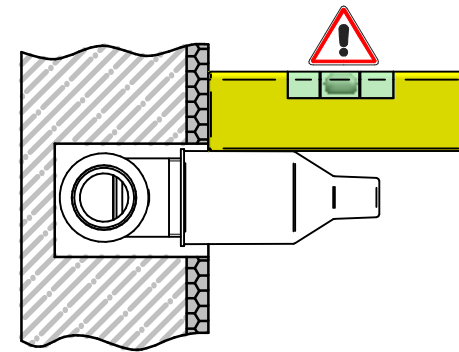

Incassi

Istruzioni di installazione / Installation instruction

ART. 604003 (DX)
ART. 604004 (SX)

ART. 604005 (DX)
ART. 604006 (SX)

1 **IMPORTANTISSIMO** **VERY IMPORTANT**

2

3

ATTENZIONE!!!
QUESTO ARTICOLO NON E' UN MISCELATORE. LA SUA FUNZIONE E' SOLO QUELLA DI FERMARE/FAR PASSARE L'ACQUA IN INGRESSO
ATTENTION!!!
THIS ARTICLE IS NOT A MIXER. ITS FUNCTION IS JUST TO STOP/FLOW THE INCOMING WATER

4

5

6

Per installatore: Al fine di garantire la durata del prodotto installare rubinetti con filtro da pulire periodicamente. Effettuare risciacquo delle tubazioni prima di installare il prodotto (PUNTO 1). Eventuali residui se finissero all'interno della cartuccia potrebbero causarne il danneggiamento
For installer: In order to guarantee a long duration of the product install valves with filter, which have to be regularly cleaned (POINT 1). Carry out the rinsing of the pipes before install the tap. Some external materials may damage the cadridge if not removed before the installation.

Art. 604003 - Art. 604004

Art. 604005 - Art. 604006

ufficio tecnico BELLOSTA
C.A. 01/17 ISO 9001:2015

9001-2015 | socio sostenitore associato

MADE IN ITALY

Questo prodotto è stato realizzato interamente in Italia con l'utilizzo di materie prime di altissima qualità

DESIGN

EQB

MADE IN ITALY

This product has been entirely manufactured in Italy, by top quality raw materials.

Rubinetti d'autore Made in Italy