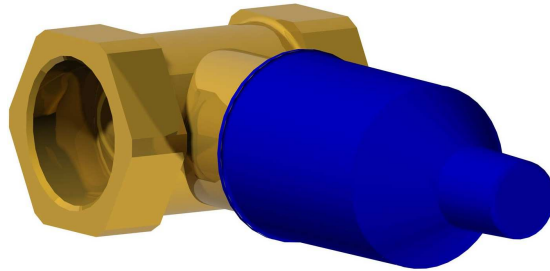

Incassi

Istruzioni di installazione / Installation instruction

ART. 604003 (DX)
ART. 604004 (SX)

ART. 604005 (DX)
ART. 604006 (SX)