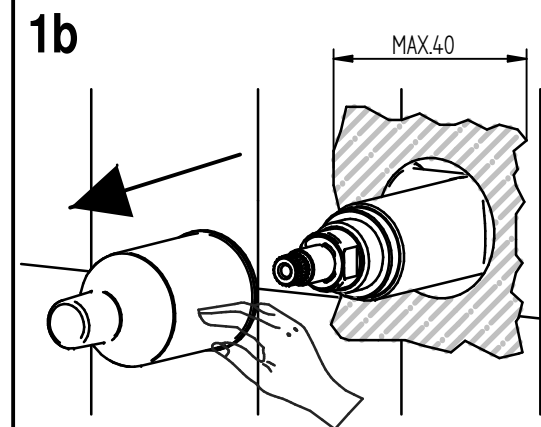

RICAMBI / SPARE PARTS

COD. 634029

COD. 605007

COD. 634003

COD. 055001
COD. 055002

COD. 056041
COD. 636054

bellini

ISTRUZIONI DI INSTALLAZIONE / INSTALLATION INSTRUCTION

Art. 6308/M
Art. 6308/1/M
Art. 6308/M/E

Art. 6308/S
Art. 6308/D
Art. 6308/1/S
Art. 6308/1/D
Art. 6308/E

PER INSTALLAZIONE INCASSO VEDI
ISTRUZIONI : 604003-604005
FOR BUILT-IN PARTS, SEE
INSTRUCTIONS : 604003-604005

PER INSTALLAZIONE INCASSO VEDI
ISTRUZIONI :
054025-054026-054027-054028
FOR BUILT-IN PARTS, SEE
INSTRUCTIONS :
054025-054026-054027-054028

MANUTENZIONE E PULIZIA

Per una corretta manutenzione e pulizia di questo prodotto, raccomandiamo alcuni semplici accorgimenti:

- Utilizzare **detergenti neutri**, spruzzando il prodotto direttamente su un panno morbido onde evitare infiltrazioni
- Evitare **sempre** il contatto con prodotti acidi o abrasivi
- **Risciacquare bene** con abbondante acqua per eliminare eventuali residui ed **asciugare sempre** con un panno morbido
- Effettuare una **pulizia periodica** al fine di prevenire le formazioni calcaree

La BELLOSTA CARLO & C. non è RESPONSABILE di danni derivati dall'utilizzo di prodotti impropri per la pulizia.

MAINTENANCE AND CLEANING

For a proper maintenance and cleaning, we recommend the following:

- Use **neutral detergents**, avoiding to spray directly on taps to avoid residual infiltration
- **Avoid** contact with acid or abrasive products
- **Rinse** with water and **always dry** with a clean cloth to avoid residue of detergent
- Perform a **periodic cleaning** to prevent limestone deposits

BELLOSTA CARLO & C. cannot be held responsible for damages due to an improper use of detergents

1a

1b

ufficio tecnico BELLOSTA
C.A. 02/17 ISO 9001:2015

MADE IN ITALY