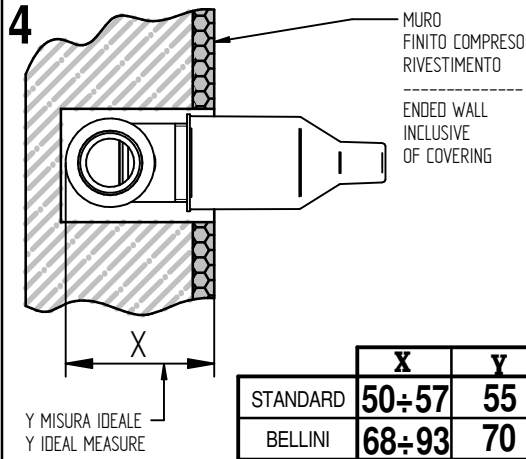

ATTENZIONE!!!
QUESTO ARTICOLO NON E' UN MISCELATORE. LA SUA FUNZIONE E' SOLO QUELLA DI FERMARE/FAR PASSARE L'ACQUA IN INGRESSO
ATTENTION!!!
THIS ARTICLE IS NOT A MIXER. ITS FUNCTION IS JUST TO STOP/FLOW THE INCOMING WATER

4