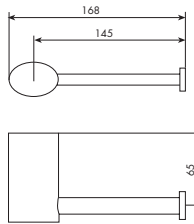

01-8059/1 **cromato**

Art. 8062/30

Portasalviette da 30 cm
Towel rack cm 30

01-8062/30 **cromato**

Art. 8062/45

Portasalviette da 45 cm
Towel rack cm 45

01-8062/45 **cromato**

Art. 8062/60

Portasalviette da 60 cm
Towel rack cm 60

01-8062/60 **cromato**

Art. 8063

Appendiabito
Hanger

01-8063 **cromato**

Art. 8064

Portarotolo
Toilet-roll holder

01-8064 **cromato**