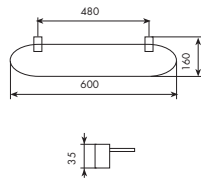

Art. 8069

Mensola cristallo

Crystal shelf

01-8069

cromato

Art. 8070

Dispenser per sapone d'appoggio in porcellana bianca

White porcelain standing soap dispenser

01-8070

cromato