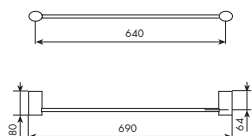

01-8059/1 **cromato**

Art. 8062/30

Portasalviette da 30 cm
Towel rack cm 30

01-8062/30 **cromato**

Art. 8062/45

Portasalviette da 45 cm
Towel rack cm 45

01-8062/45 **cromato**

Art. 8062/60