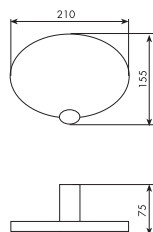

Art. 8068

Applique
Wall lamp

01-8068 **cromato**