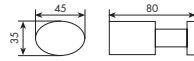

Art. 8063

Appendiabito
Hanger

01-8063 **cromato**