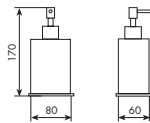

Mensola cristallo

Crystal shelf

01-8069

cromato

Art. 8070