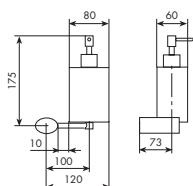

Art. 8053/1

Dispenser per sapone in porcellana bianca
White porcelain soap dispenser

01-8053/1 **cromato**