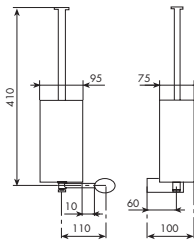

Art. 8065

Portascopino in porcellana bianca
White porcelain toilet-brush holder

01-8065 **cromato**