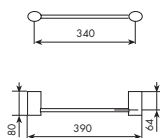

01-8059/1 **cromato**

Art. 8062/30

Portasalviette da 30 cm
Towel rack cm 30

01-8062/30 **cromato**

Art. 8062/45

Portasalviette da 45 cm
Towel rack cm 45

01-8062/45 **cromato**

Art. 8062/60