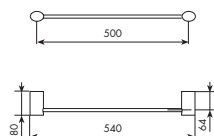

01-8059/1 **cromato**

Art. 8062/30

Portasalviette da 30 cm
Towel rack cm 30

01-8062/30 **cromato**

Art. 8062/45

Portasalviette da 45 cm
Towel rack cm 45

01-8062/45 **cromato**

Art. 8062/60