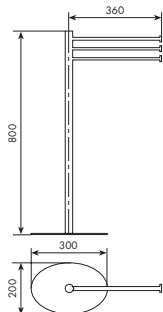

Art. 8059

Piantana portasalviette
Jointed towel rack

01-8059 **cromato**

Art. 8059/1

Piantana portarotolo e portascopino in porcellana bianca
Jointed toilet-roll, white porcelain toilet-brush rack

01-8059/1 **cromato**

Art. 8062/30

Portasalviette da 30 cm
Towel rack cm 30

01-8062/30 **cromato**

Art. 8062/45

Portasalviette da 45 cm
Towel rack cm 45

01-8062/45 **cromato**

Art. 8062/60

Portasalviette da 60 cm
Towel rack cm 60

01-8062/60 **cromato**