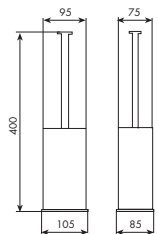

Art. 8066

Portascopino d'appoggio in porcellana bianca
White porcelain standing toilet-brush holder

01-8066 **cromato**