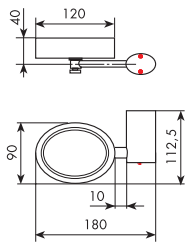

Portabicchiere singolo d'appoggio in porcellana bianca
White porcelain standing glass holder

01-8052 **cromato**

Art. 8353