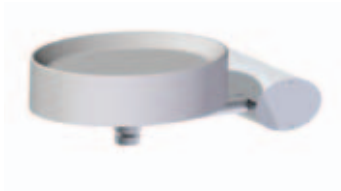

Portabicchiere singolo d'appoggio in porcellana bianca
White porcelain standing glass holder

01-8052 **cromato**

Art. 8353