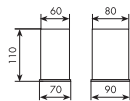

Art. 8351

Portabicchiere singolo in porcellana bianca
White porcelain glass holder

01-8351 **cromato**

 **supporto con Swarovski**
oval support with Swarovski

Art. 8052

Portabicchiere singolo d'appoggio in porcellana bianca
White porcelain standing glass holder