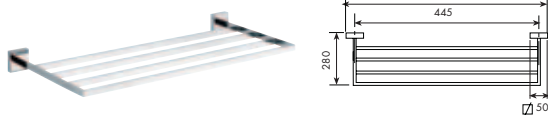

Art. 6171

Portasalviette a rastrelliera

Hay towel rack

01-6171	cromato
33-6171	cromo satinato
34-6171	cromo spazzolato
35-6171	nickel spazzolato
66-6171	bianco opaco
71-6171	oro opaco