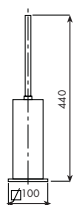

Art. 6165

Portascopino

Toilet-brush holder

01-6165	cromato
33-6165	cromo satinato
34-6165	cromo spazzolato
35-6165	nickel spazzolato
66-6165	bianco opaco
71-6165	oro opaco

ACC BAGNO  
B1, B2, BE,  
ZE, FV, VL

Art. 6166

**Portascopino d'appoggio**  
*Standing toilet-brush holder*

01-6166	<b>cromato</b>
33-6166	<b>cromo satinato</b>
34-6166	<b>cromo spazzolato</b>
35-6166	<b>nickel spazzolato</b>
66-6166	<b>bianco opaco</b>
71-6166	<b>oro opaco</b>