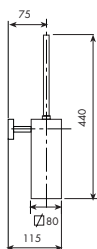

Art. 6165

Portascopino

Toilet-brush holder

01-6165	cromato
33-6165	cromo satinato
34-6165	cromo spazzolato
35-6165	nickel spazzolato
66-6165	bianco opaco
71-6165	oro opaco

ACC BAGNO
B1, B2, BE,
ZE, FV, VL