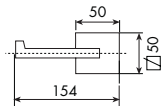

Art. 6164

Portarotolo

Toilet-roll holder

01-6164	cromato
33-6164	cromo satinato
34-6164	cromo spazzolato
35-6164	nickel spazzolato
66-6164	bianco opaco
71-6164	oro opaco