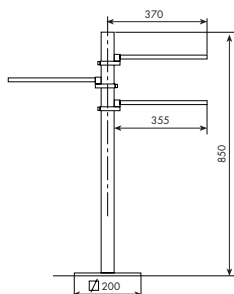

Art. 6154/1

Dispenser per sapone d'appoggio
Standing soap dispenser

01-6154/1	cromato
33-6154/1	cromo satinato
34-6154/1	cromo spazzolato
35-6154/1	nickel spazzolato
66-6154/1	bianco opaco
71-6154/1	oro opaco

Art. 6159