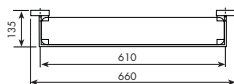

Art. 6169

Mensola cristallo
Crystal shelf

01-6169	cromato
33-6169	cromo satinato
34-6169	cromo spazzolato
35-6169	nickel spazzolato
66-6169	bianco opaco
71-6169	oro opaco