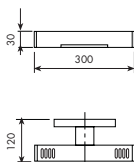

Art. 6168

Applique
Wall lamp

01-6168	cromato
33-6168	cromo satinato
34-6168	cromo spazzolato
35-6168	nickel spazzolato
66-6168	bianco opaco
71-6168	oro opaco