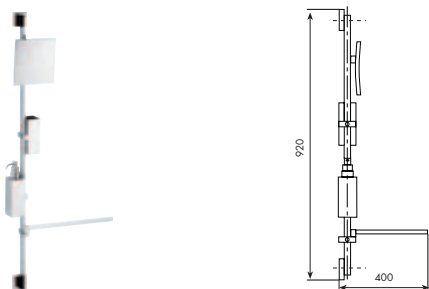

Art. 6171

Portasalviette a rastrelliera

Hay towel rack

01-6171	cromato
33-6171	cromo satinato
34-6171	cromo spazzolato
35-6171	nickel spazzolato
66-6171	bianco opaco
71-6171	oro opaco

Art. 6172

Set a muro c/specchio, portabicchiere, dispenser per sapone e portasalviette