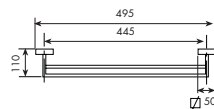

Art. 6170/45

Portasalviette doppio da 45 cm
Double towel rack cm 45

01-6170/45	cromato
33-6170/45	cromo satinato
34-6170/45	cromo spazzolato
35-6170/45	nickel spazzolato
66-6170/45	bianco opaco
71-6170/45	oro opaco