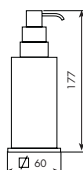

Art. 6154/1