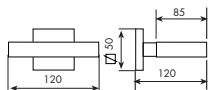

Art. 6153

Portasapone singolo

Soap dish

01-6153	cromato
33-6153	cromo satinato
34-6153	cromo spazzolato
35-6153	nickel spazzolato
66-6153	bianco opaco
71-6153	oro opaco