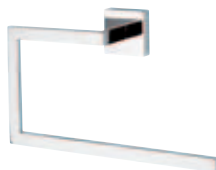

Portasalviette a gancio
Towel rack bracket

01-6160	cromato
33-6160	cromo satinato
34-6160	cromo spazzolato
35-6160	nickel spazzolato
66-6160	bianco opaco
71-6160	oro opaco

Art. 6162/30