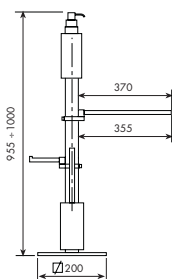

Piantana portasalviette
Jointed towel rack

01-6159	cromato
33-6159	cromo satinato
34-6159	cromo spazzolato
35-6159	nickel spazzolato
66-6159	bianco opaco
71-6159	oro opaco

Art. 6159/2

Piantana con dispenser per sapone, portasalviette, portarotolo e portascopino
Jointed soap dispenser, towel, toilet-roll and toilet-brush rack

01-6159/2	cromato
33-6159/2	cromo satinato
34-6159/2	cromo spazzolato
35-6159/2	nickel spazzolato
66-6159/2	bianco opaco
71-6159/2	oro opaco

Art. 6160