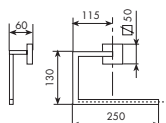

Portasalviette a gancio
Towel rack bracket

01-6160	cromato
33-6160	cromo satinato
34-6160	cromo spazzolato
35-6160	nickel spazzolato
66-6160	bianco opaco
71-6160	oro opaco

Art. 6162/30