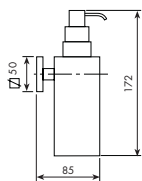

Art. 6153/1

Dispenser per sapone

Soap dispenser

01-6153/1	cromato
33-6153/1	cromo satinato
34-6153/1	cromo spazzolato
35-6153/1	nickel spazzolato
66-6153/1	bianco opaco
71-6153/1	oro opaco