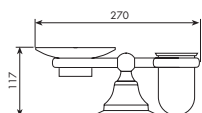

Art. 0356

Portabicchiere c/portasapone d'appoggio

Standing glass holder with soap dish

01-0356	* cromato	12-0356	* ottone lucido
02-0356	* cromo/oro	13-0356	* ottone naturale
04-0356	* dorato	14-0356	* bianco
05-0356	* bronzo satinato	15-0356	* bianco/oro
06-0356	* rame vecchio	16-0356	* bianco/cromo
07-0356	* vecchio argento	71-0356	* oro opaco
08-0356	* canna fucile	72-0356	* bronzo opaco
09-0356	* canna fuc/oro		

* gli accessori bagno di queste serie vengono forniti con vetro acidato.

Per ordinare la versione in ceramica aggiungere al codice: /C

* all bath accessories for these collections are supplied with opaque glass.

To order the ceramic version, please add "IC" to the article code.