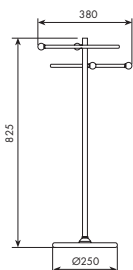

Art. 0359

Piantana portasalviette

Jointed towel rack

01-0359	cromato	12-0359	ottone lucido
02-0359	cromo/oro	13-0359	ottone naturale
04-0359	dorato	14-0359	bianco
05-0359	bronzo satinato	15-0359	bianco/oro
06-0359	rame vecchio	16-0359	bianco/cromo
07-0359	vecchio argento	71-0359	oro opaco
08-0359	canna fucile	72-0359	bronzo opaco
09-0359	canna fuc/oro