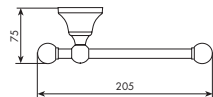

Art. 0364

Portarotolo

Toilet-roll holder

01-0364	cromato	12-0364	ottone lucido
02-0364	cromo/oro	13-0364	ottone naturale
04-0364	dorato	14-0364	bianco
05-0364	bronzo satinato	15-0364	bianco/oro
06-0364	rame vecchio	16-0364	bianco/cromo
07-0364	vecchio argento	71-0364	oro opaco
08-0364	canna fucile	72-0364	bronzo opaco
09-0364	canna fuc/oro