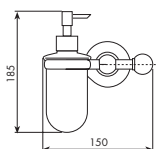

Art. 0353/2

Dispenser per sapone small

Small soap dispenser

01-0353/2	* cromato	12-0353/2	* ottone lucido
02-0353/2	* cromo/oro	13-0353/2	* ottone naturale
04-0353/2	* dorato	14-0353/2	* bianco
05-0353/2	* bronzo satinato	15-0353/2	* bianco/oro
06-0353/2	* rame vecchio	16-0353/2	* bianco/cromo
07-0353/2	* vecchio argento	71-0353/2	* oro opaco
08-0353/2	* canna fucile	72-0353/2	* bronzo opaco
09-0353/2	* canna fuc/oro		

* gli accessori bagno di queste serie vengono forniti con vetro acidato.

Per ordinare la versione in ceramica aggiungere al codice: /C

* all bath accessories for these collections are supplied with opaque glass.

To order the ceramic version, please add "/C" to the article code.