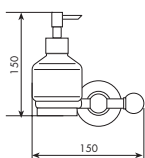

Art. 0353/1

Dispenser per sapone

Soap dispenser

01-0353/1	cromato	12-0353/1	ottone lucido
02-0353/1	cromo/oro	13-0353/1	ottone naturale
04-0353/1	dorato	14-0353/1	bianco
05-0353/1	bronzo satinato	15-0353/1	bianco/oro
06-0353/1	rame vecchio	16-0353/1	bianco/cromo
07-0353/1	vecchio argento	71-0353/1	oro opaco
08-0353/1	canna fucile	72-0353/1	bronzo opaco
09-0353/1	canna fuc/oro