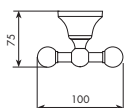

Art. 0363

Appendiabito

Hanger

01-0363	cromato	12-0363	ottone lucido
02-0363	cromo/oro	13-0363	ottone naturale
04-0363	dorado	14-0363	bianco
05-0363	bronzo satinato	15-0363	bianco/oro
06-0363	rame vecchio	16-0363	bianco/cromo
07-0363	vecchio argento	71-0363	oro opaco
08-0363	canna fucile	72-0363	bronzo opaco
09-0363	canna fuc/oro