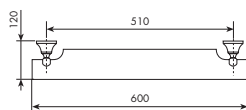

Art. 0369

Mensola cristallo

Crystal shelf

01-0369	cromato	12-0369	ottone lucido
02-0369	cromo/oro	13-0369	ottone naturale
04-0369	dorato	14-0369	bianco
05-0369	bronzo satinato	15-0369	bianco/oro
06-0369	rame vecchio	16-0369	bianco/cromo
07-0369	vecchio argento	71-0369	oro opaco
08-0369	canna fucile	72-0369	bronzo opaco
09-0369	canna fuc/oro