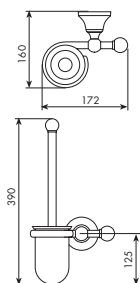

Art. 0365

Portascopino

Toilet-brush holder

01-0365	* cromato	12-0365	* ottone lucido
02-0365	* cromo/oro	13-0365	* ottone naturale
04-0365	* dorato	14-0365	* bianco
05-0365	* bronzo satinato	15-0365	* bianco/oro
06-0365	* rame vecchio	16-0365	* bianco/cromo
07-0365	* vecchio argento	71-0365	* oro opaco
08-0365	* canna fucile	72-0365	* bronzo opaco
09-0365	* canna fuc/oro		

* gli accessori bagno di queste serie vengono forniti con vetro acidato.

Per ordinare la versione in ceramica aggiungere al codice: /C

* all bath accessories for these collections are supplied with opaque glass.

To order the ceramic version, please add "/C" to the article code.