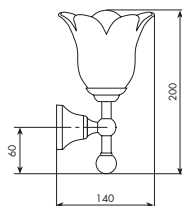

Art. 0368

Applique

Wall lamp

01-0368	cromato	12-0368	ottone lucido
02-0368	cromo/oro	13-0368	ottone naturale
04-0368	dorato	14-0368	bianco
05-0368	bronzo satinato	15-0368	bianco/oro
06-0368	rame vecchio	16-0368	bianco/cromo
07-0368	vecchio argento	71-0368	oro opaco
08-0368	canna fucile	72-0368	bronzo opaco
09-0368	canna fuc/oro