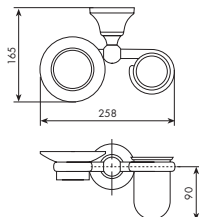

Art. 0355

Portabicchiere c/portasapone

Glass holder with soap dish

01-0355	* cromato	12-0355	* ottone lucido
02-0355	* cromo/oro	13-0355	* ottone naturale
04-0355	* dorato	14-0355	* bianco
05-0355	* bronzo satinato	15-0355	* bianco/oro
06-0355	* rame vecchio	16-0355	* bianco/cromo
07-0355	* vecchio argento	71-0355	* oro opaco
08-0355	* canna fucile	72-0355	* bronzo opaco
09-0355	* canna fuc/oro		

* gli accessori bagno di queste serie vengono forniti con vetro acidato.

Per ordinare la versione in ceramica aggiungere al codice: /C

* all bath accessories for these collections are supplied with opaque glass.

To order the ceramic version, please add "IC" to the article code.