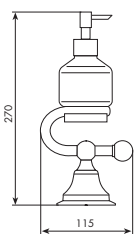

Art. 0354/1

Dispenser per sapone d'appoggio

Standing soap dispenser

01-0354/1	cromato	12-0354/1	ottone lucido
02-0354/1	cromo/oro	13-0354/1	ottone naturale
04-0354/1	dorato	14-0354/1	bianco
05-0354/1	bronzo satinato	15-0354/1	bianco/oro
06-0354/1	rame vecchio	16-0354/1	bianco/cromo
07-0354/1	vecchio argento	71-0354/1	oro opaco
08-0354/1	canna fucile	72-0354/1	bronzo opaco
09-0354/1	canna fuc/oro