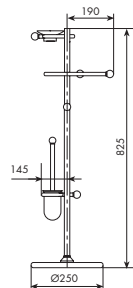

Art. 0359/2

Piantana portasapone, portasalviette, portarotolo e portascopino

Jointed soap dish, towel, toilet-roll and toilet-brush rack

01-0359/2	* cromato	12-0359/2	* ottone lucido
02-0359/2	* cromo/oro	13-0359/2	* ottone naturale
04-0359/2	* dorato	14-0359/2	* bianco
05-0359/2	* bronzo satinato	15-0359/2	* bianco/oro
06-0359/2	* rame vecchio	16-0359/2	* bianco/cromo
07-0359/2	* vecchio argento	71-0359/2	* oro opaco
08-0359/2	* canna fucile	72-0359/2	* bronzo opaco
09-0359/2	* canna fuc/oro		

* gli accessori bagno di queste serie vengono forniti con vetro acidato.

Per ordinare la versione in ceramica aggiungere al codice: /C

* all bath accessories for these collections are supplied with opaque glass.

To order the ceramic version, please add "/C" to the article code.