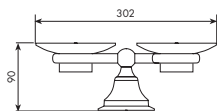

Art. 0358

Portasapone doppio d'appoggio

Standing double soap dish

01-0358	* cromato	12-0358	* ottone lucido
02-0358	* cromo/oro	13-0358	* ottone naturale
04-0358	* dorato	14-0358	* bianco
05-0358	* bronzo satinato	15-0358	* bianco/oro
06-0358	* rame vecchio	16-0358	* bianco/cromo
07-0358	* vecchio argento	71-0358	* oro opaco
08-0358	* canna fucile	72-0358	* bronzo opaco
09-0358	* canna fuc/oro		

* gli accessori bagno di queste serie vengono forniti con vetro acidato.

Per ordinare la versione in ceramica aggiungere al codice: /C

* all bath accessories for these collections are supplied with opaque glass.

To order the ceramic version, please add "/C" to the article code.