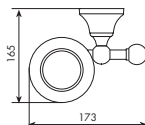

Art. 0353

Portasapone singolo

Soap dish

01-0353	* cromato	12-0353	* ottone lucido
02-0353	* cromo/oro	13-0353	* ottone naturale
04-0353	* dorato	14-0353	* bianco
05-0353	* bronzo satinato	15-0353	* bianco/oro
06-0353	* rame vecchio	16-0353	* bianco/cromo
07-0353	* vecchio argento	71-0353	* oro opaco
08-0353	* canna fucile	72-0353	* bronzo opaco
09-0353	* canna fuc/oro		

* gli accessori bagno di queste serie vengono forniti con vetro acidato.

Per ordinare la versione in ceramica aggiungere al codice: /C

* all bath accessories for these collections are supplied with opaque glass.

To order the ceramic version, please add "/C" to the article code.