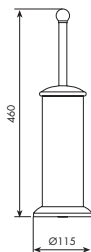

Art. 0366

Portascopino d'appoggio

Standing toilet-brush holder

01-0366	cromato	12-0366	ottone lucido
02-0366	cromo/oro	13-0366	ottone naturale
04-0366	dorato	14-0366	bianco
05-0366	bronzo satinato	15-0366	bianco/oro
06-0366	rame vecchio	16-0366	bianco/cromo
07-0366	vecchio argento	71-0366	oro opaco
08-0366	canna fucile	72-0366	bronzo opaco
09-0366	canna fuc/oro