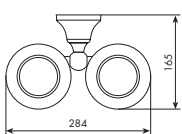

Art. 0357

Portasapone doppio

Double soap dish

01-0357	* cromato	12-0357	* ottone lucido
02-0357	* cromo/oro	13-0357	* ottone naturale
04-0357	* dorato	14-0357	* bianco
05-0357	* bronzo satinato	15-0357	* bianco/oro
06-0357	* rame vecchio	16-0357	* bianco/cromo
07-0357	* vecchio argento	71-0357	* oro opaco
08-0357	* canna fucile	72-0357	* bronzo opaco
09-0357	* canna fuc/oro		

* gli accessori bagno di queste serie vengono forniti con vetro acidato.

Per ordinare la versione in ceramica aggiungere al codice: /C

* all bath accessories for these collections are supplied with opaque glass.

To order the ceramic version, please add "IC" to the article code.