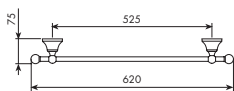

Art. 0362/60

Portasalviette da 60 cm

Towel rack cm 60

01-0362/60	cromato	12-0362/60	ottone lucido
02-0362/60	cromo/oro	13-0362/60	ottone naturale
04-0362/60	dorado	14-0362/60	bianco
05-0362/60	bronzo satinato	15-0362/60	bianco/oro
06-0362/60	rame vecchio	16-0362/60	bianco/cromo
07-0362/60	vecchio argento	71-0362/60	oro opaco
08-0362/60	canna fucile	72-0362/60	bronzo opaco
09-0362/60	canna fuc/oro