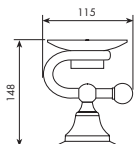

Art. 0354

Portasapone singolo d'appoggio

Standing soap dish

01-0354	* cromato	12-0354	* ottone lucido
02-0354	* cromo/oro	13-0354	* ottone naturale
04-0354	* dorato	14-0354	* bianco
05-0354	* bronzo satinato	15-0354	* bianco/oro
06-0354	* rame vecchio	16-0354	* bianco/cromo
07-0354	* vecchio argento	71-0354	* oro opaco
08-0354	* canna fucile	72-0354	* bronzo opaco
09-0354	* canna fuc/oro		

* gli accessori bagno di queste serie vengono forniti con vetro acidato.

Per ordinare la versione in ceramica aggiungere al codice: /C

* all bath accessories for these collections are supplied with opaque glass.

To order the ceramic version, please add "IC" to the article code.