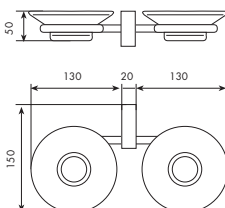

Art. 7057

Portasapone doppio

Double soap dish

01-7057	** cromato	35-7057	** nickel spazzolato
01-7057-	* cromato	66-7057	** bianco opaco
33-7057	** cromo spazzolato	75-7057	** dorato spazzolato
34-7057	** cromo satinato		

* completare, solo in caso di inserto di differente finitura, il codice dell'articolo con il codice dell'inserto scelto, vedi inizio collezione.

* please complete, only in the case that the insert has a different finished, the article code by adding the code of the chosen insert, see beginning page of the collection.

** senza inserto.

** without insert.