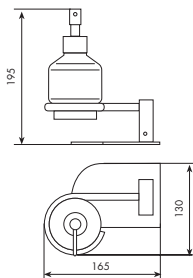

Art. 7054/1

Dispenser per sapone d'appoggio

Standing soap dispenser

01-7054/1	** cromato	35-7054/1	** nickel spazzolato
01-7054/1-	* cromato	66-7054/1	** bianco opaco
33-7054/1	** cromo spazzolato	75-7054/1	** dorato spazzolato
34-7054/1	** cromo satinato		

* completare, solo in caso di inserto di differente finitura, il codice dell'articolo con il codice dell'inserto scelto, vedi inizio collezione.

* please complete, only in the case that the insert has a different finished, the article code by adding the code of the chosen insert, see beginning page of the collection.

** senza inserto.

** without insert.