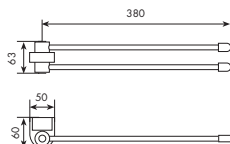

Art. 7061

Portasalviette snodo

Twin towel rack swivel

01-7061	** cromato	35-7061	** nickel spazzolato
01-7061-	* cromato	66-7061	** bianco opaco
33-7061	** cromo spazzolato	75-7061	** dorato spazzolato
34-7061	** cromo satinato		

* completare, solo in caso di inserto di differente finitura, il codice dell'articolo con il codice dell'inserto scelto, vedi inizio collezione.

* please complete, only in the case that the insert has a different finished, the article code by adding the code of the choosen insert, see beginning page of the collection.

** senza inserto.

** without insert.