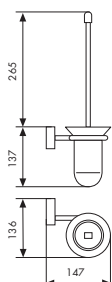

Art. 7065

Portascopino

Toilet-brush holder

01-7065	** cromato	35-7065	** nickel spazzolato
01-7065-	* cromato	66-7065	** bianco opaco
33-7065	** cromo spazzolato	75-7065	** dorato spazzolato
34-7065	** cromo satinato		

* completare, solo in caso di inserto di differente finitura, il codice dell'articolo con il codice dell'inserto scelto, vedi inizio collezione.

* please complete, only in the case that the insert has a different finished, the article code by adding the code of the chosen insert, see beginning page of the collection.

** senza inserto.

** without insert.