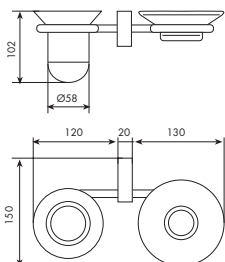

Art. 7055

Portabicchiere c/portasapone

Glass holder with soap dish

01-7055	** cromato	35-7055	** nickel spazzolato
01-7055-	* cromato	66-7055	** bianco opaco
33-7055	** cromo spazzolato	75-7055	** dorato spazzolato
34-7055	** cromo satinato		

* completare, solo in caso di inserto di differente finitura, il codice dell'articolo con il codice dell'inserto scelto, vedi inizio collezione.

* please complete, only in the case that the insert has a different finished, the article code by adding the code of the chosen insert, see beginning page of the collection.

** senza inserto.

** without insert.