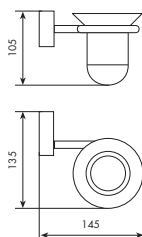

RICAMBI

Per elenco ricambi accessori bagno vedi pagine 939/947.

SPAREPARTS

For bath accessories spareparts listed, see pages 939/947.

Art. 7051

Portabicchiere singolo

Glass holder

01-7051	** cromato	35-7051	** nickel spazzolato
01-7051-	* cromato	66-7051	** bianco opaco
33-7051	** cromo spazzolato	75-7051	** dorato spazzolato
34-7051	** cromo satinato		