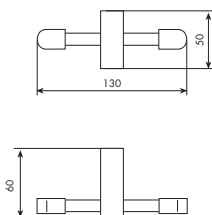

Art. 7063

Appendiabito

Hanger

01-7063	** cromato	35-7063	** nickel spazzolato
01-7063-	* cromato	66-7063	** bianco opaco
33-7063	** cromo spazzolato	75-7063	** dorato spazzolato
34-7063	** cromo satinato		

* completare, solo in caso di inserto di differente finitura, il codice dell'articolo con il codice dell'inserto scelto, vedi inizio collezione.

* please complete, only in the case that the insert has a different finished, the article code by adding the code of the chosen insert, see beginning page of the collection.

** senza inserto.

** without insert.