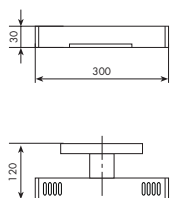

Art. 6168

Applique

Wall lamp

01-6168	cromato	35-6168	nickel spazzolato
33-6168	cromo spazzolato	66-6168	bianco opaco
34-6168	cromo satinato	75-6168	dorato spazzolato