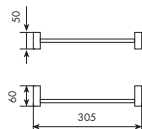

Art. 7062/30

Portasalviette da 30 cm

Towel rack cm 30

01-7062/30	** cromato	35-7062/30	** nickel spazzolato
01-7062/30-	* cromato	66-7062/30	** bianco opaco
33-7062/30	** cromo spazzolato	75-7062/30	** dorato spazzolato
34-7062/30	** cromo satinato		

* completare, solo in caso di inserto di differente finitura, il codice dell'articolo con il codice dell'inserto scelto, vedi inizio collezione.

* please complete, only in the case that the insert has a different finished, the article code by adding the code of the choosen insert, see beginning page of the collection.

** senza inserto.

** without insert.