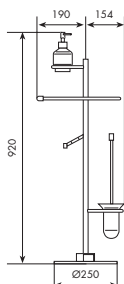

Art. 7059/2

Piantana portasapone, portasalviette, portarotolo e portascopino

Jointed soap-dish, towel, toilet-roll and toilet-brush rack

01-7059/2	** cromato	35-7059/2	** nickel spazzolato
01-7059/2-	* cromato	66-7059/2	** bianco opaco
33-7059/2	** cromo spazzolato	75-7059/2	** dorato spazzolato
34-7059/2	** cromo satinato		

* completare, solo in caso di inserto di differente finitura, il codice dell'articolo con il codice dell'inserto scelto, vedi inizio collezione.

* please complete, only in the case that the insert has a different finished, the article code by adding the code of the chosen insert, see beginning page of the collection.

** senza inserto.

** without insert.