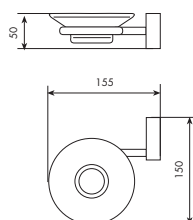

Art. 7053

Portasapone singolo

Soap dish

01-7053	** cromato	35-7053	** nickel spazzolato
01-7053-	* cromato	66-7053	** bianco opaco
33-7053	** cromo spazzolato	75-7053	** dorato spazzolato
34-7053	** cromo satinato		

* completare, solo in caso di inserto di differente finitura, il codice dell'articolo con il codice dell'inserto scelto, vedi inizio collezione.

* please complete, only in the case that the insert has a different finished, the article code by adding the code of the choosen insert, see beginning page of the collection.

** senza inserto.

** without insert.