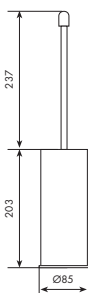

Art. 7066

Portascopino d'appoggio

Standing toilet-brush holder

01-7066	cromato	35-7066	nickel spazzolato
33-7066	cromo spazzolato	66-7066	bianco opaco
34-7066	cromo satinato	75-7066	dorato spazzolato