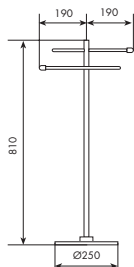

Art. 7059

Piantana portasalviette

Jointed towel rack

01-7059	** cromato	35-7059	** nickel spazzolato
01-7059-	* cromato	66-7059	** bianco opaco
33-7059	** cromo spazzolato	75-7059	** dorato spazzolato
34-7059	** cromo satinato		

* completare, solo in caso di inserto di differente finitura, il codice dell'articolo con il codice dell'inserto scelto, vedi inizio collezione.

* please complete, only in the case that the insert has a different finished, the article code by adding the code of the chosen insert, see beginning page of the collection.

** senza inserto.

** without insert.