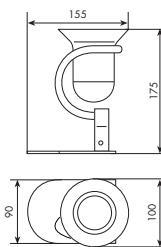

Art. 7052

Portabicchiere singolo d'appoggio

Standing glass holder

01-7052	** cromato	35-7052	** nickel spazzolato
01-7052-	* cromato	66-7052	** bianco opaco
33-7052	** cromo spazzolato	75-7052	** dorato spazzolato
34-7052	** cromo satinato		

* completare, solo in caso di inserto di differente finitura, il codice dell'articolo con il codice dell'inserto scelto, vedi inizio collezione.

* please complete, only in the case that the insert has a different finished, the article code by adding the code of the choosen insert, see beginning page of the collection.

** senza inserto.

** without insert.