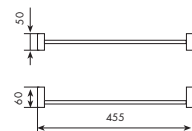

Art. 7062/45

Portasalviette da 45 cm

Towel rack cm 45

01-7062/45	** cromato	35-7062/45	** nickel spazzolato
01-7062/45-	* cromato	66-7062/45	** bianco opaco
33-7062/45	** cromo spazzolato	75-7062/45	** dorato spazzolato
34-7062/45	** cromo satinato		

* completare, solo in caso di inserto di differente finitura, il codice dell'articolo con il codice dell'inserto scelto, vedi inizio collezione.

* please complete, only in the case that the insert has a different finished, the article code by adding the code of the choosen insert, see beginning page of the collection.

** senza inserto.

** without insert.