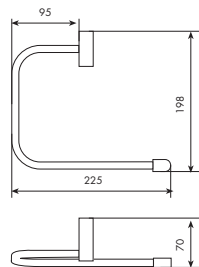

Art. 7060

Portasalviette a gancio

Towel rack bracket

01-7060	** cromato	35-7060	** nickel spazzolato
01-7060-	* cromato	66-7060	** bianco opaco
33-7060	** cromo spazzolato	75-7060	** dorato spazzolato
34-7060	** cromo satinato		

* completare, solo in caso di inserto di differente finitura, il codice dell'articolo con il codice dell'inserto scelto, vedi inizio collezione.

* please complete, only in the case that the insert has a different finished, the article code by adding the code of the choosen insert, see beginning page of the collection.

** senza inserto.

** without insert.