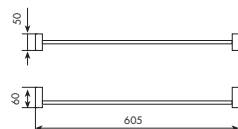

Art. 7062/60

Portasalviette da 60 cm

Towel rack cm 60

01-7062/60	** cromato	35-7062/60	** nickel spazzolato
01-7062/60-	* cromato	66-7062/60	** bianco opaco
33-7062/60	** cromo spazzolato	75-7062/60	** dorato spazzolato
34-7062/60	** cromo satinato		

* completare, solo in caso di inserto di differente finitura, il codice dell'articolo con il codice dell'inserto scelto, vedi inizio collezione.

* please complete, only in the case that the insert has a different finished, the article code by adding the code of the choosen insert, see beginning page of the collection.

** senza inserto.

** without insert.