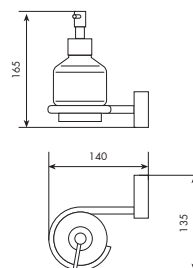

Art. 7053/1

Dispenser per sapone

Soap dispenser

01-7053/1	** cromato	35-7053/1	** nickel spazzolato
01-7053/1-	* cromato	66-7053/1	** bianco opaco
33-7053/1	** cromo spazzolato	75-7053/1	** dorato spazzolato
34-7053/1	** cromo satinato		

* completare, solo in caso di inserto di differente finitura, il codice dell'articolo con il codice dell'inserto scelto, vedi inizio collezione.

* please complete, only in the case that the insert has a different finished, the article code by adding the code of the choosen insert, see beginning page of the collection.

** senza inserto.

** without insert.