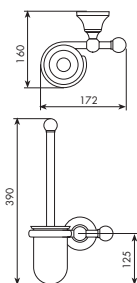

Art. 4065

Portascopino

Toilet-brush holder

porcellana decorata		porcellana bianca
01-4065 *	cromato	01-4065/B *
04-4065 *	dorato	04-4065/B *

* gli accessori bagno di questa serie vengono forniti con vetro acidato.
Per ordinare la versione in ceramica aggiungere al codice: /C.

* all bath accessories for this collection are supplied with opaque glass.
To order the ceramic version, please add "/C" to the article code.