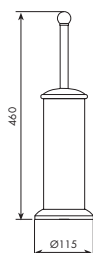

Art. 4066

Portascopino d'appoggio

Standing toilet-brush holder

porcellana decorata		porcellana bianca
01-4066	cromato	01-4066/B
04-4066	dorato	04-4066/B