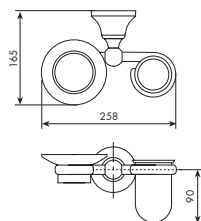

Art. 4054/1

Dispenser per sapone d'appoggio

Standing soap dispenser

porcellana decorata		porcellana bianca
01-4054/1	cromato	01-4054/1/B
04-4054/1	dorato	04-4054/1/B

Art. 4055

Portabicchiere con portasapone