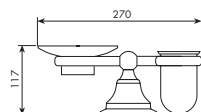

Art. 4056

Portabicchiere c/portasapone d'appoggio

Standing glass holder with soap dish

porcellana decorata		porcellana bianca
01-4056 *	cromato	01-4056/B *
04-4056 *	dorato	04-4056/B *

* gli accessori bagno di questa serie vengono forniti con vetro acidato.
Per ordinare la versione in ceramica aggiungere al codice: /C.

* all bath accessories for this collection are supplied with opaque glass.
To order the ceramic version, please add "/C" to the article code.