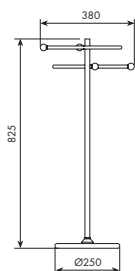

Art. 4059

Piantana portasalviette

Jointed towel rack

porcellana decorata		porcellana bianca
01-4059	cromato	01-4059/B
04-4059	dorato	04-4059/B