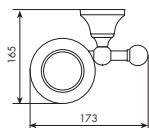

Art. 4053

Portasapone singolo

Soap dish

porcellana decorata		porcellana bianca
01-4053 *	cromato	01-4053/B *
04-4053 *	dorato	04-4053/B *

* gli accessori bagno di questa serie vengono forniti con vetro acidato.

Per ordinare la versione in ceramica aggiungere al codice: /C.

* all bath accessories for this collection are supplied with opaque glass.

To order the ceramic version, please add "/C" to the article code.