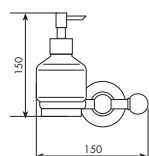

Art. 4053/1

Dispenser per sapone

Soap dispenser

porcellana decorata		porcellana bianca
01-4053/1	cromato	01-4053/1/B
04-4053/1	dorato	04-4053/1/B