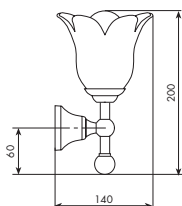

Art. 4068

Applique

Wall lamp

porcellana decorata		porcellana bianca
01-4068	cromato	01-4068/B
04-4068	dorato	04-4068/B