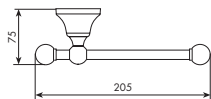

Art. 4063

Appendiabito

Hanger

porcellana decorata		porcellana bianca
01-4063	cromato	01-4063/B
04-4063	dorato	04-4063/B

Art. 4064

**Portarotolo***Toilet-roll holder*

porcellana decorata		porcellana bianca
01-4064	cromato	01-4064/B
04-4064	dorato	04-4064/B