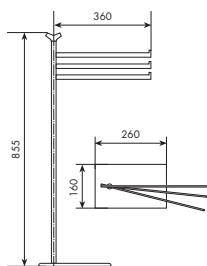

Art. 9159

Piantana portasalviette
Jointed towel rack

01-9159 **cromato**

Art. 9159/1

Piantana portarotolo e portascopino in porcellana bianca
Jointed toilet-roll, white porcelain toilet-brush rack

01-9159/1 **cromato**

Art. 9162/30

Portasalviette da 30 cm

Towel rack cm 30

01-9162/30 **cromato**

Art. 9162/45

Portasalviette da 45 cm

Towel rack cm 45

01-9162/45 **cromato**

Art. 9162/60

Portasalviette da 60 cm

Towel rack cm 60

01-9162/60 **cromato**