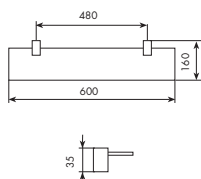

Art. 0969

Mensola cristallo

Crystal shelf

01-0969 **cromato**