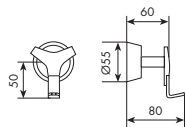

Art. 9163

Appendiabito

Hanger

01-9163 **cromato**