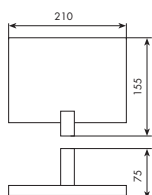

Art. 0968

Applique

Wall lamp

01-0968

cromato

Art. 9170