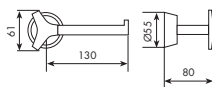

01-9163 **cromato**

Art. 9164

Portarotolo

Toilet-roll holder

01-9164 **cromato**

Art. 9165

Portascopino in porcellana bianca

White porcelain toilet-brush holder