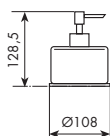

01-0969 **cromato**

Art. 0968

**Applique***Wall lamp*

01-0968

cromato

Art. 9170

**Dispenser per sapone d'appoggio in porcellana bianca***White porcelain standing soap dispenser*

01-9170