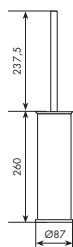

01-9165 **cromato**

Art. 9166

Portascopino d'appoggio

Standing toilet-brush holder

01-9166 **cromato**

Art. 0969

Mensola cristallo

Crystal shelf