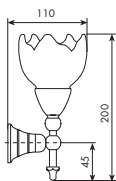

Art. 0768

Applique

Wall lamp

01-0768	cromato
05-0768	bronzo satinato
06-0768	rame vecchio