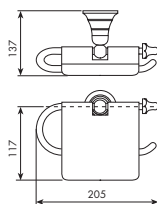

Appendiabito

Hanger

01-0763	cromato
05-0763	bronzo satinato
06-0763	rame vecchio

Art. 0764