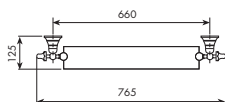

Art. 0769

Mensola cristallo

Crystal shelf

01-0769	cromato
05-0769	bronzo satinato
06-0769	rame vecchio