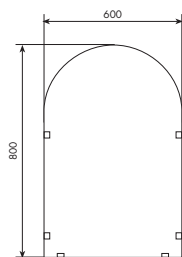

Art. 0767

Specchio

Mirror

01-0767	cromato
05-0767	bronzo satinato
06-0767	rame vecchio