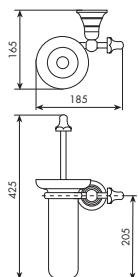

Portarotolo

Toilet-roll holder

01-0764	cromato
05-0764	bronzo satinato
06-0764	rame vecchio

Art. 0765

Portascopino

Toilet-brush holder

01-0765	cromato
05-0765	bronzo satinato
06-0765	rame vecchio

Art. 0766