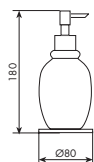

Art. 0854/1