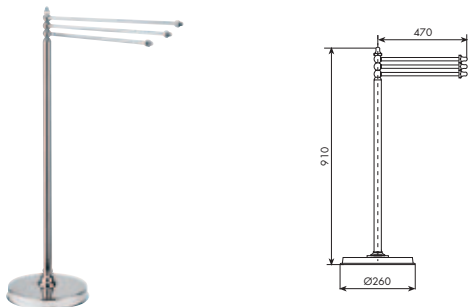

Art. 0759

Piantana portasalviette

Jointed towel rack

01-0759	cromato
05-0759	bronzo satinato
06-0759	rame vecchio

Art. 0760