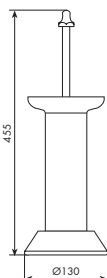

Art. 0764

**Portarotolo***Toilet-roll holder*

01-0764	<b>cromato</b>
05-0764	<b>bronzo satinato</b>
06-0764	<b>rame vecchio</b>

Art. 0765

**Portascopino***Toilet-brush holder*

01-0765	<b>cromato</b>
05-0765	<b>bronzo satinato</b>
06-0765	<b>rame vecchio</b>

Art. 0766

**Portascopino d'appoggio***Standing toilet-brush holder*

01-0766	<b>cromato</b>
05-0766	<b>bronzo satinato</b>
06-0766	<b>rame vecchio</b>