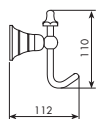

Art. 0762/60

Portasalviette da 60 cm

Towel rack cm 60

01-0762/60	cromato
05-0762/60	bronzo satinato
06-0762/60	rame vecchio

Art. 0763

Appendiabito

Hanger

01-0763	cromato
05-0763	bronzo satinato
06-0763	rame vecchio

Art. 0764

Portarotolo

Toilet-roll holder

01-0764	cromato
05-0764	bronzo satinato
06-0764	rame vecchio

Art. 0765

Portascopino

Toilet-brush holder

01-0765	cromato
05-0765	bronzo satinato
06-0765	rame vecchio

Art. 0766

Portascopino d'appoggio

Standing toilet-brush holder

01-0766	cromato
05-0766	bronzo satinato
06-0766	rame vecchio