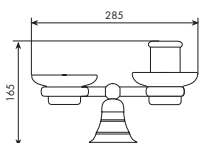

Portabicchiere c/portasapone d'appoggio

Standing glass holder with soap dish

01-0756	cromato
05-0756	bronzo satinato
06-0756	rame vecchio

Art. 0757