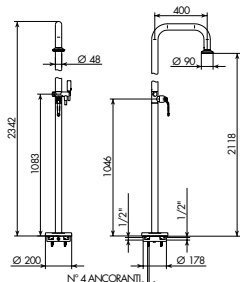

Art. 0413/6/T

Colonna doccia da esterno a pavimento soffione "small" con deviatore per doccia, effetto pioggia/nebulizzazione, leva Caleffi
Outdoor floor shower column "small" plate with diverter for handshower raining/spray, Caleffi lever

77-0413/6/T inox 316 spazzolato

Art. 0413/6/T/E

Parti esterne per art. 0413/6/T

External parts for art. 0413/6/T

77-0413/6/T/E inox 316 spazzolato

Art. 044077

Predisposizione completa a pavimento per colonna esterna

Complete pre system floor for outdoor column

044077