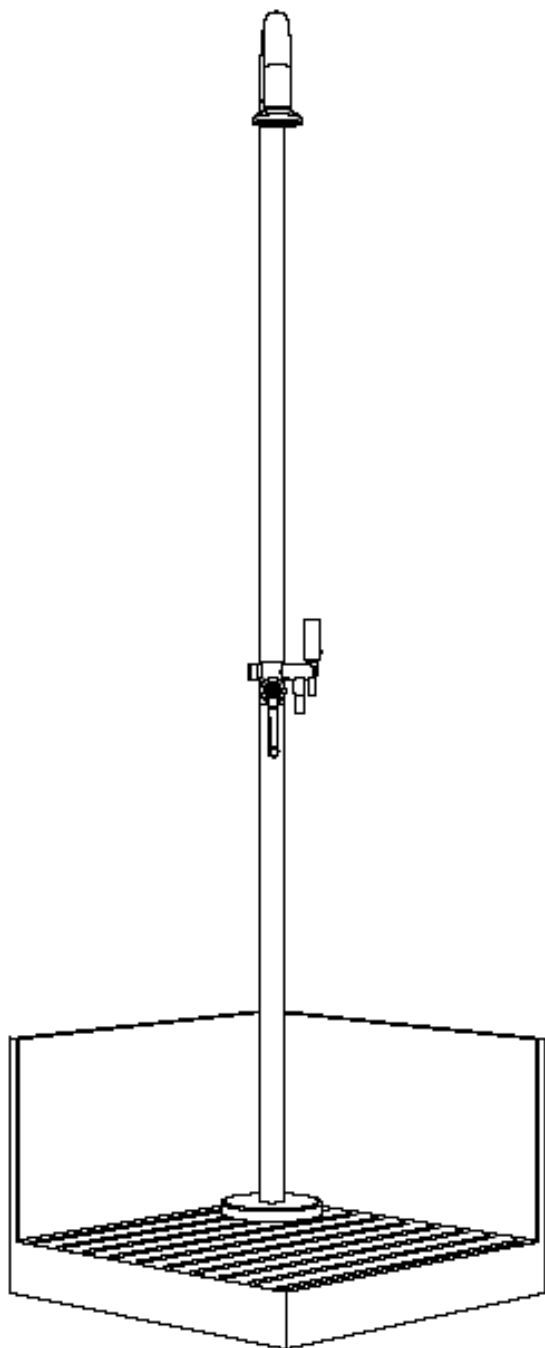

Complete pre system floor for outdoor column

044077

ARTICOLO	DESCRIZIONE	PER ART.	PAG. 874-875
Art. 025002	Cartuccia Ø35 s/dist <i>Cartridge Ø35 without filling device</i>		
Art. 044050	Soffione doccia ultrasottile "Tondo" Ø 300 mm <i>Ultraslim shower ceiling "Round" Ø 300 mm</i>	0413/6/T1, 0413/6/T2	
Art. 044078	Soffione mini per colonna completo <i>Small ceiling for complete column</i>	0413/6/T, 0413/6/T3	
Art. 044079	Doccino h78 doppia funzione C/nebulizz <i>Small handshower h78 twice function with spray</i>	0413/6/T, 0413/6/T2	
Art. 045057	Valvola dev cilindrica completa <i>Cilindric complete diverter valve</i>	0413/6/T, 0413/6/T2	
Art. 045156	Leva maniglia colonna esterna <i>Lever handle outdoor column</i>	0413/6/T, 0413/6/T1, 0413/6/T2, 0413/6/T3	
Art. 045181	Flessibile 1/2"F conico x 1/2"F conico L 150 cm <i>Hose 1/2"f x 1/2"f conical length cm 150</i>	0413/6/T, 0413/6/T2	
Art. 046222	Maniglia per leva colonna esterna <i>Handle for lever outdoor column</i>	0413/6/T, 0413/6/T1, 0413/6/T2, 0413/6/T3	
Art. 046225	Pomolo dev colonna esterna <i>Diverter knob outdoor shower</i>	0413/6/T, 0413/6/T2	
Art. 046227	Vite fissaggio leva colonna esterna <i>Fixing screw lever handle outdoor column</i>	0413/6/T, 0413/6/T1, 0413/6/T2, 0413/6/T3	