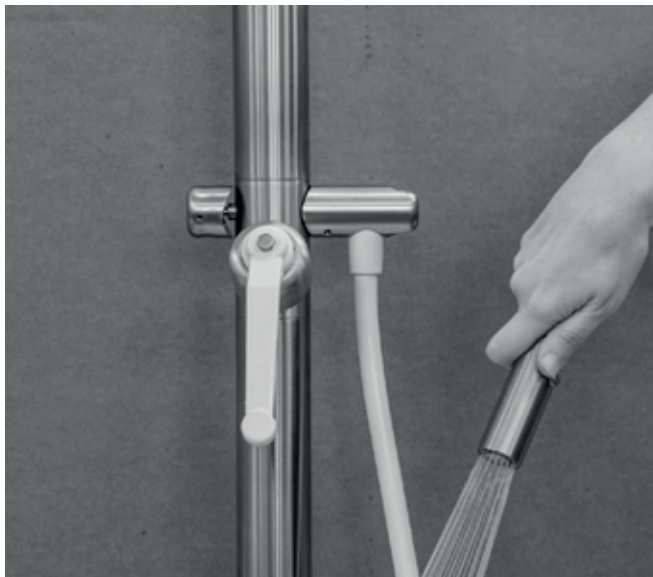

FINITURE DI SERIE - COLLEZIONE OUTDOOR

77 | inox 316 spazzolato
brushing 316 inox

SPECIFICA TECNICA:

Per installazioni ove le temperature discendono al di sotto degli 0°C si consiglia il rimessaggio invernale.

TECHNICAL ADVICE:

For installation where the temperature are dowing under 0°C, we suggest the winter storage.

CARATTERISTICHE DOCCETTA:

Gli articoli 0413/6/T e 0413/6/T2 sono caratterizzati da deviatore per doccia, con effetto pioggia e nebulizzazione.