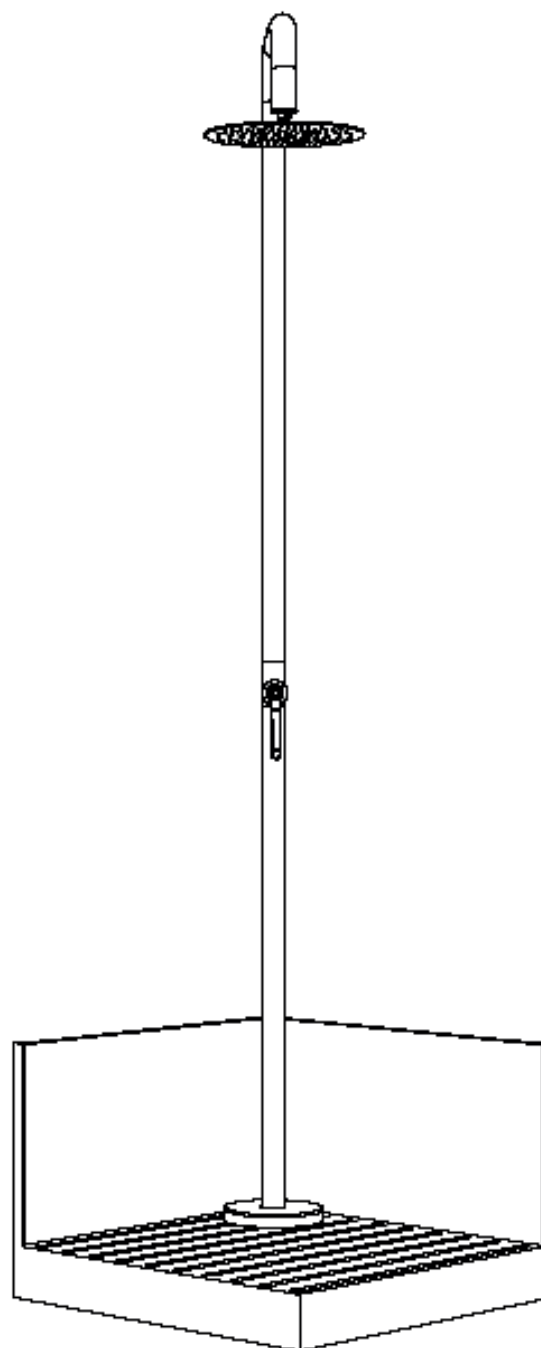

Per dettagli tecnici, vedi pag. 159
For technical details, see page 159

ARTICOLO	QUANTITA'
77-0413/6/T1	1
TOTALE