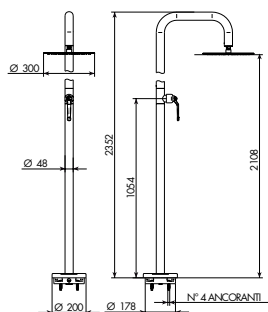

Art. 0413/6/T1

Colonna doccia da esterno a pavimento soffione "big" senza deviatore per doccia, leva Caleffi

Outdoor floor shower "big" plate without diverter, Caleffi lever

77-0413/6/T1 inox 316 spazzolato

Art. 0413/6/T1/E

Parti esterne per art. 0413/6/T1

External parts for art. 0413/6/T1

77-0413/6/T1/E inox 316 spazzolato

Art. 044077

Predisposizione completa a pavimento per colonna esterna

Complete pre system floor for outdoor column

044077