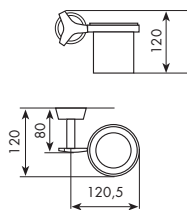

9151

PORTABICCHIERE SINGOLO DA PARETE

CROMATO	ALTRE FINITURE
01-9151 €	XX-9151 € x M*

9152

PORTABICCHIERE SINGOLO D'APPOGGIO