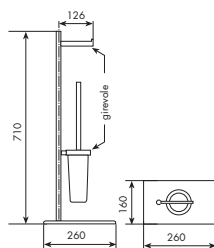

CROMATO

01-9159/1

€

ALTRE FINITURE

XX-9159/1

€

x M*

9162/30

PORTASALVIETTE DA 30 CM