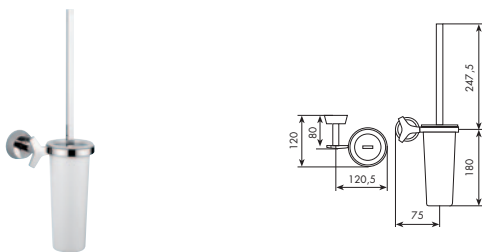

CROMATO		ALTRE FINITURE	
01-9165	€	XX-9165	€ x M*

9166

PORTASCOPINO D'APPOGGIO