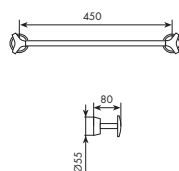

PORTASALVIETTE DA 45 CM

CROMATO

01-9162/45

€

ALTRE FINITURE

XX-9162/45

€

x M\*