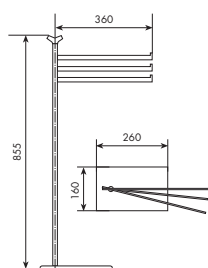

ALTRE FINITURE

XX-9170

€

x M\*

9159

PIANTANA PORTASALVIETTE

CROMATO

01-9159