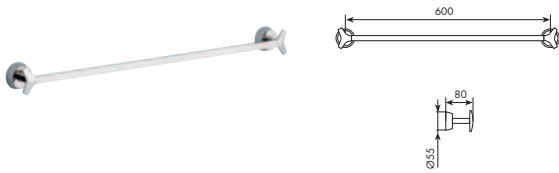

PORTASALVIETTE DA 45 CM

CROMATO

01-9162/45

€

ALTRE FINITURE

XX-9162/45

€

x M\*

9162/60

PORTASALVIETTE DA 60 CM

CROMATO		ALTRE FINITURE	
01-9162/60	€	XX-9162/60	€ x M*

9163

APPENDIABITO

CROMATO		ALTRE FINITURE	
01-9163	€	XX-9163	€ x M*

9164

PORTAROTOLO