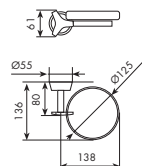

CROMATO	ALTRE FINITURE
01-9153 €	XX-9153 € x M*

9153/1

DISPENSER DA PARETE