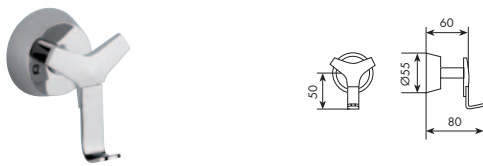

9162/60

PORTASALVIETTE DA 60 CM

CROMATO		ALTRE FINITURE	
01-9162/60	€	XX-9162/60	€ x M*

9163

APPENDIABITO

CROMATO		ALTRE FINITURE	
01-9163	€	XX-9163	€ x M*

9164

PORTAROTOLO