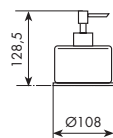

9154

PORTASAPONE SINGOLO D' APPOGGIO

CROMATO	ALTRE FINITURE
01-9154 €	XX-9154 € x M*

9170

DISPENSER D'APPOGGIO

CROMATO

01-9170

€