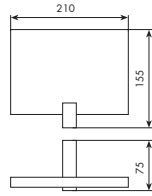

0968

APPLIQUE

CROMATO

01-0968

€

ALTRE FINITURE

XX-0968

€

x M*

0969

MENSOLA CRISTALLO