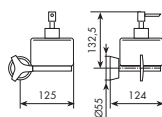

CROMATO	ALTRE FINITURE
01-9153/1 €	XX-9153/1 € x M*

9154

PORTASAPONE SINGOLO D' APPOGGIO