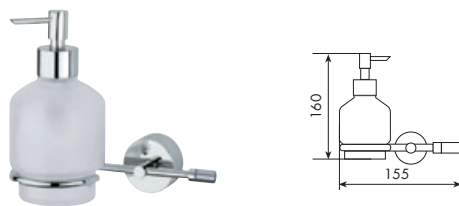

DISPENSER DA PARETE

> inserto wengé solo per accessori bagno abbinati a collezione N-JOY, vedi pag. 619

CROMATO			ALTRE FINITURE		
01-0153/1-01	inserto cromato	€	~~XX-0153/1-XX~~	inserto in finitura	€ x M*
01-0153/1-39	inserto wengé	€	~~XX-0153/1-39~~	inserto wengé	€ x M*

0154