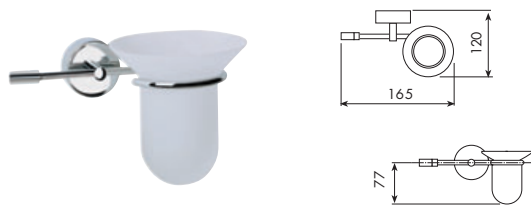

0151

PORTABICCHIERE SINGOLO DA PARETE

> inserto wengé solo per accessori bagno abbinati a collezione N-JOY, vedi pag. 619

CROMATO			ALTRE FINITURE		
01-0151-01	inserto cromato	€	~~XX-0151-XX~~	inserto in finitura	€ x M*
01-0151-39	inserto wengé	€	~~XX-0151-39~~	inserto wengé	€ x M*

0152