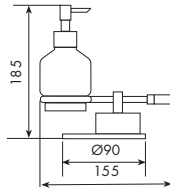

0154/1

DISPENSER D'APPOGGIO

> inserto wengé solo per accessori bagno abbinati a collezione N-JOY, vedi pag. 619

CROMATO

01-0154/1-01 inserto cromato €

01-0154/1-39 inserto wengé €

ALTRE FINITURE

XX-0154/1-XX inserto in finitura € x M*

XX-0154/1-39 inserto wengé € x M*

0155

PORTABICCHIERE C/PORTASAPONE DA PARETE