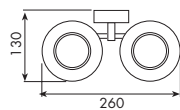

PORTABICCHIERE C/PORTASAPONE D'APPOGGIO

CROMATO

01-0156 €

ALTRE FINITURE

XX-0156 € x M*

0157

PORTASAPONE DOPPIO DA PARETE

CROMATO