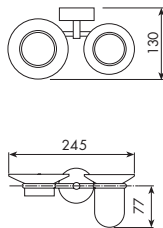

CROMATO

01-0155 €

ALTRE FINITURE

XX-0155 € x M*

0156

PORTABICCHIERE C/PORTASAPONE D'APPOGGIO