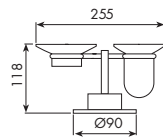

CROMATO

01-0156 €

ALTRE FINITURE

XX-0156 € x M*

0157

PORTASAPONE DOPPIO DA PARETE