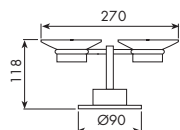

CROMATO

01-0158 €

ALTRE FINITURE

XX-0158 € x M*