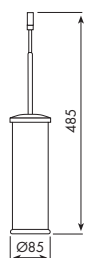

CROMATO

01-0166-01	inserto cromato	€
01-0166-39	inserto wengé	€

ALTRE FINITURE

XX-0166-XX	inserto in finitura	€	x M*
XX-0166-39	inserto wengé	€	x M*

0169

MENSOLA CRISTALLO

> inserto wengé solo per accessori bagno abbinati a collezione N-JOY, vedi pag. 619