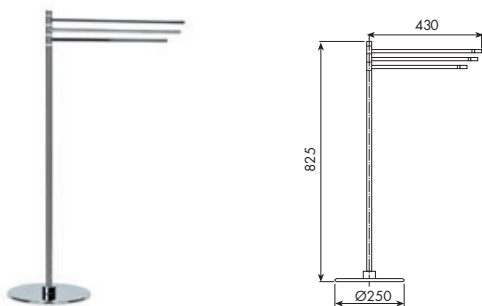

0159

PIANTANA PORTASALVIETTE

> inserto wengé solo per accessori bagno abbinati a collezione N-JOY, vedi pag. 619

CROMATO		ALTRE FINITURE	
01-0159-01	inserto cromato €	~~XX-0159-XX~~	inserto in finitura € x M*
01-0159-39	inserto wengé €	~~XX-0159-39~~	inserto wengé € x M*

0160