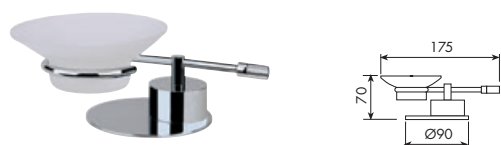

0154

PORTASAPONE SINGOLO D'APPOGGIO

> inserto wengé solo per accessori bagno abbinati a collezione N-JOY, vedi pag. 619

CROMATO			ALTRE FINITURE		
01-0154-01	inserto cromato	€	XX-0154-XX	inserto in finitura	€ x M*
01-0154-39	inserto wengé	€	XX-0154-39	inserto wengé	€ x M*