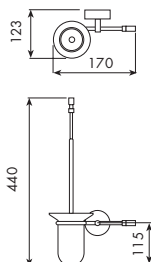

CROMATO

01-0165-01	inserto cromato	€
01-0165-39	inserto wengé	€

ALTRE FINITURE

XX-0165-XX	inserto in finitura	€	x M*
XX-0165-39	inserto wengé	€	x M*

0166

PORTASOPINO D'APPOGGIO

> inserto wengé solo per accessori bagno abbinati a collezione N-JOY, vedi pag. 619