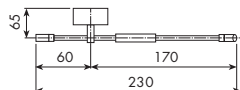

CROMATO

01-0164-01	inserto cromato	€
01-0164-39	inserto wengé	€

ALTRE FINITURE

XX-0164-XX	inserto in finitura	€	x M*
XX-0164-39	inserto wengé	€	x M*

0165

PORTASOPINO DA PARETE

> inserto wengé solo per accessori bagno abbinati a collezione N-JOY, vedi pag. 619