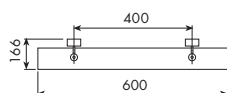

CROMATO

01-0169-01	inserto cromato	€
01-0169-39	inserto wengé	€

ALTRE FINITURE

XX-0169-XX	inserto in finitura	€	x M*
XX-0169-39	inserto wengé	€	x M*