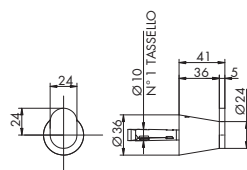

CROMATO		ALTRE FINITURE	
01-7363	€	XX-7363	€ x M*

7364

PORTAROTOLO