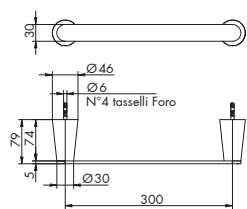

7362/30

PORTASALVIETTE DA 30 CM

CROMATO		ALTRE FINITURE	
01-7362/30	€	XX-7362/30	€ x M*

7362/45

PORTASALVIETTE DA 45 CM