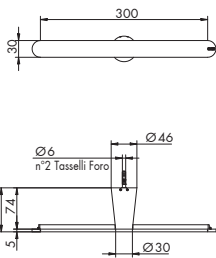

CROMATO

01-7368

€

ALTRE FINITURE

XX-7368

€

x M*

7369/2

MENSOLA CRISTALLO