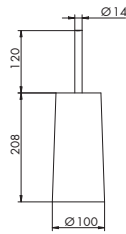

7366

PORTASOPINO D'APPOGGIO

CROMATO

01-7366

€

ALTRE FINITURE

XX-7366

€

x M*

7368

APPLIQUE