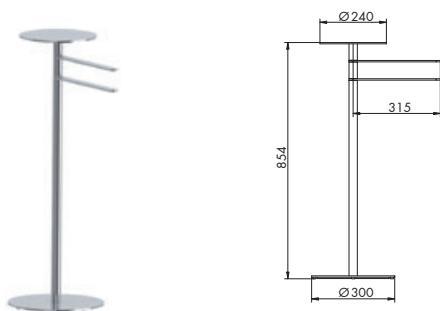

7359/1

PIANTANA PORTASALVIETTE C/RIPIANO

CROMATO	
01-7359/1	€

ALTRE FINITURE	
XX-7359/1	€ x M*

7360

PORTASALVIETTE AD ANELLO

CROMATO	
01-7360	€

ALTRE FINITURE	
XX-7360	€ x M*