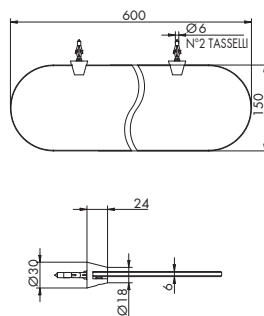

x M*

7369/2

MENSOLA CRISTALLO

CROMATO

01-7369/2

€

ALTRE FINITURE

XX-7369/2