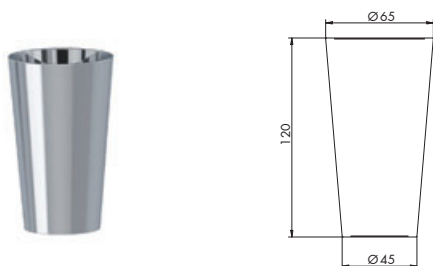

7368 pag. 627

APPLIQUE
APPLIQUE

7369/2 pag. 627

MENSOLA CRISTALLO
CRYSTAL SHELF

7352

BICCHIERE SINGOLO D'APPOGGIO

CROMATO	
01-7352	€

ALTRE FINITURE	
XX-7352	€ x M*