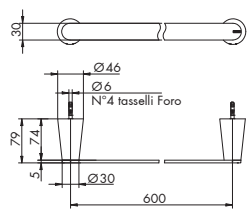

7362/30

PORTASALVIETTE DA 30 CM

CROMATO		ALTRE FINITURE	
01-7362/30	€	XX-7362/30	€ x M*

7362/45

PORTASALVIETTE DA 45 CM

CROMATO		ALTRE FINITURE	
01-7362/45	€	XX-7362/45	€ x M*

7362/60

PORTASALVIETTE DA 60 CM