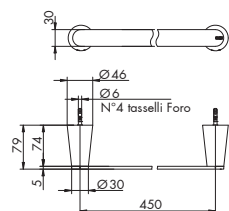

7362/30

PORTASALVIETTE DA 30 CM

CROMATO		ALTRE FINITURE	
01-7362/30	€	XX-7362/30	€ x M*

7362/45

PORTASALVIETTE DA 45 CM

CROMATO		ALTRE FINITURE	
01-7362/45	€	XX-7362/45	€ x M*

7362/60

PORTASALVIETTE DA 60 CM