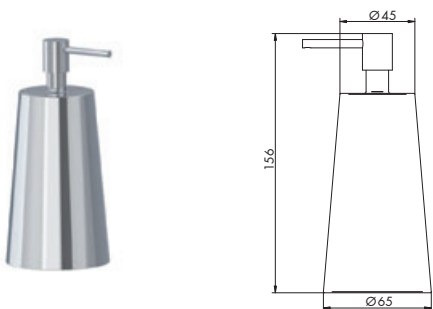

CROMATO	
01-7354/1	€

ALTRE FINITURE	
XX-7354/1	€ x M*

7359

PIANTANA PORTASALVIETTE