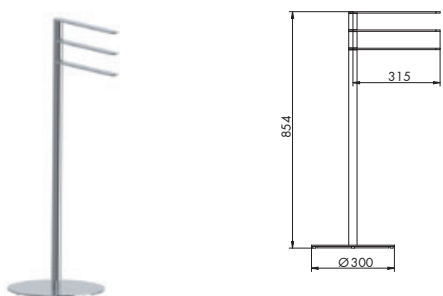

CROMATO	
01-7359	€

ALTRE FINITURE	
XX-7359	€ x M*

7359/1

PIANTANA PORTASALVIETTE C/RIPIANO