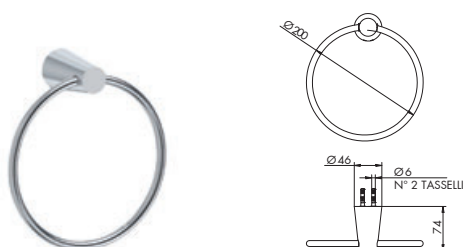

7359/1

PIANTANA PORTASALVIETTE C/RIPIANO

CROMATO	
01-7359/1	€

ALTRE FINITURE	
XX-7359/1	€ x M*

7360

PORTASALVIETTE AD ANELLO

CROMATO	
01-7360	€

ALTRE FINITURE	
XX-7360	€ x M*

7362/30

PORTASALVIETTE DA 30 CM

CROMATO		ALTRE FINITURE	
01-7362/30	€	XX-7362/30	€ x M*

7362/45

PORTASALVIETTE DA 45 CM

CROMATO		ALTRE FINITURE	
01-7362/45	€	XX-7362/45	€ x M*

7362/60

PORTASALVIETTE DA 60 CM