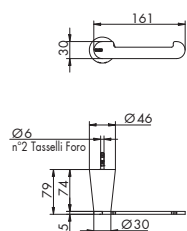

CROMATO		ALTRE FINITURE	
01-7364	€	XX-7364	€ x M*