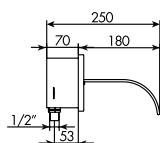

*Wall fixing cascade shower spout*

78-7531/L **inox 304 lucido/cromo**

**Art. 7531/L/E**

**Parti esterne per art. 7531/L**

*External parts for art. 7531/L*

78-7531/L/E **inox 304 lucido/cromo**

**Art. 754092**

**Predisposizione incasso a parete per art. 7531/L**

*Built-in presystem wall for art. 7531/L*

754092

**Art. 7531**

**Bocca doccia a lama rovesciata, fissaggio a parete**

*Wall fixing cascade shower spout*