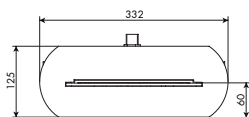

Art. 8831/L

Bocca doccia piastra tonda, fissaggio a parete

Wall fixing cascade shower spout with round plate

78-8831/L **inox 304 lucido/cromo**

Art. 8831/L/E

Parti esterne per art. 8831/L

External parts for art. 8831/L

78-8831/L/E **inox 304 lucido/cromo**

Art. 754092

Predisposizione incasso a parete per art. 8831/L

Built-in presystem wall for art. 8831/L

754092