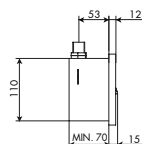

*External parts for art. 8831/L*

78-8831/L/E **inox 304 lucido/cromo**

**Art. 754092**

**Predisposizione incasso a parete per art. 8831/L**

*Built-in presystem wall for art. 8831/L*

754092

**Art. 7531/L**

**Bocca doccia a lama a filo, fissaggio a parete**