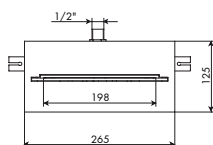

*External parts for art. 8831/L*

78-8831/L/E **inox 304 lucido/cromo**

**Art. 754092**

**Predisposizione incasso a parete per art. 8831/L**

*Built-in presystem wall for art. 8831/L*

754092

**Art. 7531/L**

**Bocca doccia a lama a filo, fissaggio a parete**