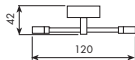

Art. 0163

Appendiabito

Hanger

01-0163	cromato	66-0163	bianco opaco
33-0163	cromo satinato	67-0163	nero opaco
34-0163	cromo spazzolato	69-0163	argento opaco
35-0163	nickel spazzolato	71-0163	oro opaco

* completare il codice dell'articolo con il codice dell'inserto scelto, vedi inizio collezione. (inserto diverso da cromo solo per n-joy)

* please complete the article code by adding the code of the choosen insert, see beginning page of the collection. (insert different from chrome only for n-joy)