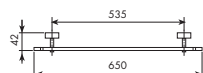

Art. 0162/60

Portasalviette da 60 cm

Towel rack cm 60

01-0162/60	cromato	66-0162/60	bianco opaco
33-0162/60	cromo satinato	67-0162/60	nero opaco
34-0162/60	cromo spazzolato	69-0162/60	argento opaco
35-0162/60	nickel spazzolato	71-0162/60	oro opaco

* completare il codice dell'articolo con il codice dell'inserto scelto, vedi inizio collezione.
(inserto diverso da cromo solo per n-joy)

* please complete the article code by adding the code of the chosen insert, see beginning page of the collection. (insert different from chrome only for n-joy)