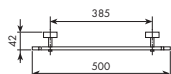

Art. 0162/45

Portasalviette da 45 cm

Towel rack cm 45

01-0162/45	cromato	66-0162/45	bianco opaco
33-0162/45	cromo satinato	67-0162/45	nero opaco
34-0162/45	cromo spazzolato	69-0162/45	argento opaco
35-0162/45	nickel spazzolato	71-0162/45	oro opaco

* completare il codice dell'articolo con il codice dell'inserto scelto, vedi inizio collezione.
(inserto diverso da cromo solo per n-joy)

* please complete the article code by adding the code of the chosen insert, see beginning page of the collection. (insert different from chrome only for n-joy)