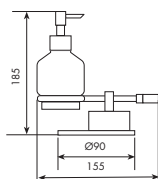

Art. 0154/1

Dispenser per sapone d'appoggio

Standing soap dispenser

01-0154/1	cromato	66-0154/1	bianco opaco
33-0154/1	cromo satinato	67-0154/1	nero opaco
34-0154/1	cromo spazzolato	69-0154/1	argento opaco
35-0154/1	nickel spazzolato	71-0154/1	oro opaco

* completare il codice dell'articolo con il codice dell'inserto scelto, vedi inizio collezione. (inserto diverso da cromo solo per n-joy)

* please complete the article code by adding the code of the choosen insert, see beginning page of the collection. (insert different from chrome only for n-joy)