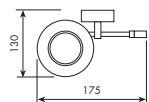

Art. 0153

Portasapone singolo

Soap dish

01-0153	cromato	66-0153	bianco opaco
33-0153	cromo satinato	67-0153	nero opaco
34-0153	cromo spazzolato	69-0153	argento opaco
35-0153	nickel spazzolato	71-0153	oro opaco

* completare il codice dell'articolo con il codice dell'inserto scelto, vedi inizio collezione.
(inserto diverso da cromo solo per n-joy)

* please complete the article code by adding the code of the chosen insert, see beginning page of the collection. (insert different from chrome only for n-joy)