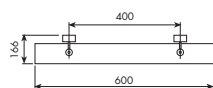

Art. 0169

Mensola cristallo

Crystal shelf

01-0169	cromato	66-0169	bianco opaco
33-0169	cromo satinato	67-0169	nero opaco
34-0169	cromo spazzolato	69-0169	argento opaco
35-0169	nickel spazzolato	71-0169	oro opaco

* completare il codice dell'articolo con il codice dell'inserto scelto, vedi inizio collezione. (inserto diverso da cromo solo per n-joy)

* please complete the article code by adding the code of the choosen insert, see beginning page of the collection. (insert different from chrome only for n-joy)