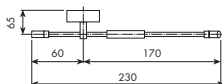

Art. 0164

Portarotolo

Toilet-roll holder

01-0164	cromato	66-0164	bianco opaco
33-0164	cromo satinato	67-0164	nero opaco
34-0164	cromo spazzolato	69-0164	argento opaco
35-0164	nickel spazzolato	71-0164	oro opaco

* completare il codice dell'articolo con il codice dell'inserto scelto, vedi inizio collezione. (inserto diverso da cromo solo per n-joy)

* please complete the article code by adding the code of the choosen insert, see beginning page of the collection. (insert different from chrome only for n-joy)