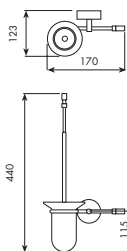

Art. 0165

Portascopino

Toilet-brush holder

01-0165	cromato	66-0165	bianco opaco
33-0165	cromo satinato	67-0165	nero opaco
34-0165	cromo spazzolato	69-0165	argento opaco
35-0165	nickel spazzolato	71-0165	oro opaco

* completare il codice dell'articolo con il codice dell'inserto scelto, vedi inizio collezione. (inserto diverso da cromo solo per n-joy)

* please complete the article code by adding the code of the choosen insert, see beginning page of the collection. (insert different from chrome only for n-joy)