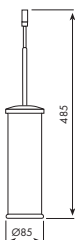

Art. 0166

Portascopino d'appoggio

Standing toilet-brush holder

01-0166	cromato	66-0166	bianco opaco
33-0166	cromo satinato	67-0166	nero opaco
34-0166	cromo spazzolato	69-0166	argento opaco
35-0166	nickel spazzolato	71-0166	oro opaco

* completare il codice dell'articolo con il codice dell'inserto scelto, vedi inizio collezione. (inserto diverso da cromo solo per n-joy)

* please complete the article code by adding the code of the choosen insert, see beginning page of the collection. (insert different from chrome only for n-joy)