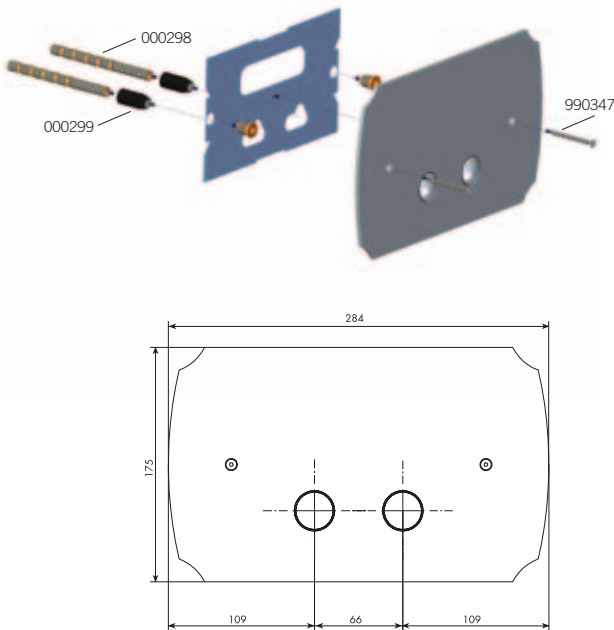

Art. 018/6+ (UNICA +)

Placca comando per cassetta incasso mod. GEBERIT Italia Classico*

Plate for GEBERIT waste system Classic*

01-018/6+	cromato	26-018/6+	cr sat/cromo
02-018/6+	cromo/oro	27-018/6+	cr sat/oro
03-018/6+	oro/argento	28-018/6+	nickel satinato
04-018/6+	dorato	29-018/6+	nickel sat/cromo
05-018/6+	bronzo satinato	30-018/6+	nickel c/prot
06-018/6+	rame vecchio	31-018/6+	nickel c/prot/oro
07-018/6+	vecchio argento	32-018/6+	nickel c/prot/cromo
08-018/6+	canna di fucile	33-018/6+	cromo satinato
09-018/6+	canna fuc/oro	53-018/6+	canna fuc/cromo
10-018/6+	verderame	55-018/6+	nickel sat/oro
11-018/6+	nero antracite	66-018/6+	bianco opaco
12-018/6+	ottone lucido	67-018/6+	nero opaco
13-018/6+	ottone naturale	68-018/6+	rame opaco
15-018/6+	bianco/oro	69-018/6+	argento opaco
16-018/6+	bianco/cromo	71-018/6+	oro opaco
17-018/6+	nero/oro	72-018/6+	bronzo opaco
18-018/6+	nero/cromo		

* compatibile con Unica+, Combifix Italia e Duofix Italia dotate del corpo cassetta UP720

* featuring with Unica+, Combifix Italia and Duofix Italia that mounted body UP720