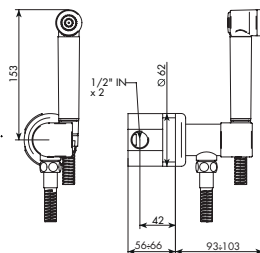

Art. 0303/MI

Gancio doccia bidet completo con miscelatore integrato

Complete hook hand shower bidet with integrate mixer

01-0303/MI	cromato	10-0303/MI	verderame
02-0303/MI	cromo / oro	12-0303/MI	ottone lucido
04-0303/MI	dorado	13-0303/MI	ottone naturale
05-0303/MI	bronzo satinato	14-0303/MI	bianco
06-0303/MI	rame vecchio	15-0303/MI	bianco / oro
07-0303/MI	vecchio argento	16-0303/MI	bianco / cromo
08-0303/MI	canna di fucile	71-0303/MI	oro opaco
09-0303/MI	canna fuc / oro	72-0303/MI	bronzo opaco