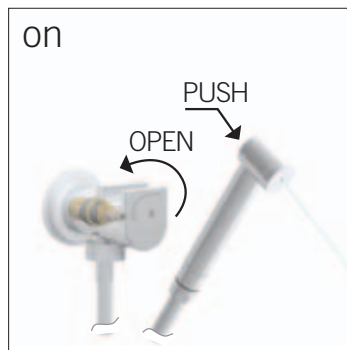

FINITURE DI SERIE - COLLEZIONE HYDROSCOPINI

Tutti gli hydroscopini possono essere abbinati a tutte le collezioni rubinetteria. Per le finiture vedi collezione di riferimento.

All hydrobrushes could be linked at all tap's collections. For finishings, see collections.

CONSIGLIO TECNICO:

POSIZIONARE L'IDROSCOPINO AD UNA ALTEZZA DI 500-700 MM DA PAVIMENTO

TECHNICAL ADVICE:

IT WILL BE BETTER TO PUT THE HYDROBRUSH AT 500-700 MM FROM THE FLOOR

HYDROSCOPINO CON EROGAZIONE UNICA TIPO LASER
HYDROBRUSH WITH ONLY SPRAYER LIKE LASER

> ART. 0303/ID/1