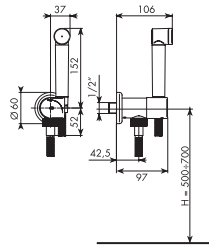

Art. 0303/ID/1

Idroscopino quadro completo c/attivatore ed EROGAZIONE TIPO LASER

Complete square hydrobrush with activator and SPRAYER LIKE LASER

01-0303/ID/1	cromato	10-0303/ID/1	verderame
02-0303/ID/1	cromo / oro	12-0303/ID/1	ottone lucido
04-0303/ID/1	dorado	13-0303/ID/1	ottone naturale
05-0303/ID/1	bronzo satinato	14-0303/ID/1	bianco
06-0303/ID/1	rame vecchio	15-0303/ID/1	bianco / oro
07-0303/ID/1	vecchio argento	16-0303/ID/1	bianco / cromo
08-0303/ID/1	canna di fucile	71-0303/ID/1	oro opaco
09-0303/ID/1	canna fuc / oro	72-0303/ID/1	bronzo opaco