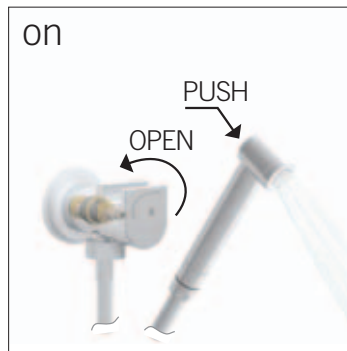

*All hydrobrushes could be linked at all tap's collections. For finishings, see collections.*

**CONSIGLIO TECNICO:**

**POSIZIONARE L'IDROSCOPINO AD UNA ALTEZZA DI 500-700 MM DA PAVIMENTO**

**TECHNICAL ADVICE:**

**IT WILL BE BETTER TO PUT THE HYDROBRUSH AT 500-700 MM FROM THE FLOOR**

**HYDROSCOPINO CON EROGAZIONE UNICA TIPO LASER**  
HYDROBRUSH WITH ONLY SPRAYER LIKE LASER

> ART. 0303/ID/1

**HYDROSCOPINO CON EROGAZIONE UNICA TIPO DOCCETTA**  
HYDROBRUSH WITH ONLY SPRAYER LIKE HANDSHOWER

> ART. 0303/ID

**HYDROSCOPINO CON EROGAZIONE UNICA SUPERIORE TIPO LASER**  
HYDROBRUSH WITH ONLY SPRAYER UP LIKE LASER

> ART. 0303/ID/LA

**GANCIO DOCCETTA BIDET COMPLETO CON MISCELATORE INTEGRATO**  
COMPLETE HOOK HAND SHOWER BIDET WITH INTEGRATE MIXER