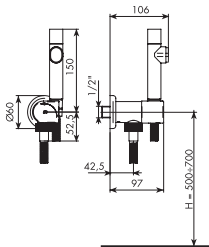

Art. 0303/ID/LA

Idroscopino tondo completo c/attivatore ed EROGAZIONE SUPERIORE TIPO LASER

Complete round hydrobrush with activator and SPRAYER UP LIKE LASER

01-0303/ID/LA	cromato